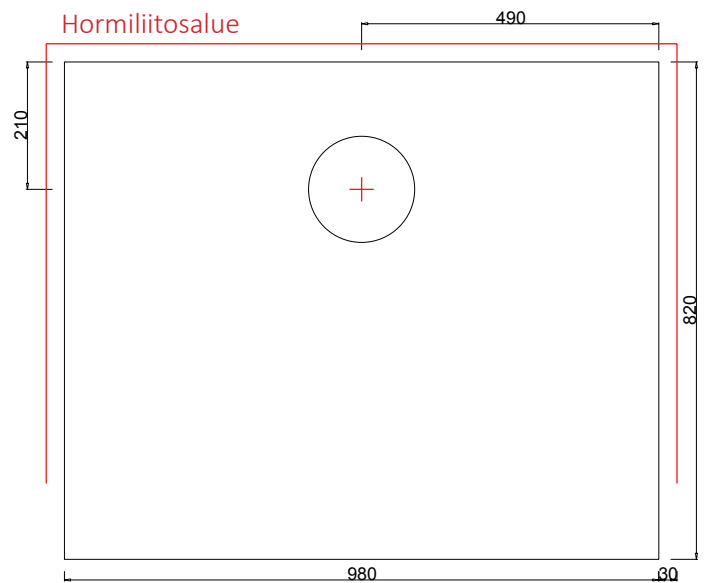

LAPPI UUNI
WWW.LAPPIUUNI.FI

LEIVINUUNIT

Leivinuunit tosi leipurille ja ahkeralle kodin lämmittäjälle.

EMMI

Tarvittaessa voit valita ullan tai ulrika-s kaveriksi.

Uuni Mitat

korkeus	1530 mm
leveys	980 mm
syvyys	820 mm
paino	2100 kg

Tulepesän mitat, takka

leveys	-
syvyys	-

Tulipesän mitat, leivinuuni

leveys	420 mm
syvyys	585 mm

Lämpötekniikka

lämmitysala	80-95 m ²
hyötysuhde	-
maksimipuumäärä	18 kg
energiamäärä	62-68 kWh

Hormiliitosaukon mitat(tilihormi)

A*	B	C
280/210	310	60

Uunin on saatavana lisävarusteena sähkö vastussarja 2kW

S

Päättäliitos Ø mm

175

pyöreä Ø mm hormi

180...200

Hormisuositus alaliitos

1/1 kiven 14x28 cm