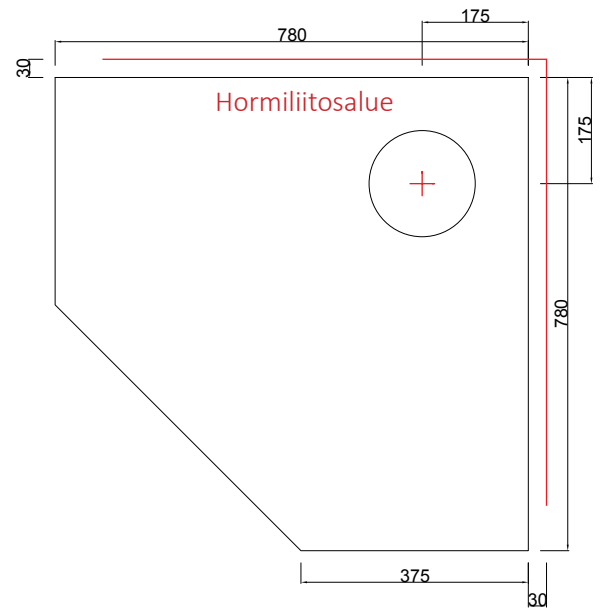

### Uuni Mitat

korkeus	1650 mm
leveys	780 mm
syvyys	780 mm
paino	1700kg

### Tulepesän mitat, takka

leveys	405/315 mm
syvyys	285 mm

### Tulipesän mitat, leivinuuni

leveys	390 mm
syvyys	375 mm

### Uunin on saatavana lisävarusteena sähkö vastussarja 2kW

-  
**Päättäliitos Ø mm**  
175

**pyöreä Ø mm hormi**  
180...200

**Hormisuositus alaliitos**  
1/1 kiven 14x28 cm