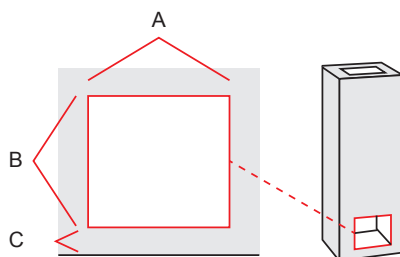

Hormiliitosaukon mitat(tilihormi)

A*	B	C
280/210	310	60

Uunin on saatavana lisävarusteena sähkö vastussarja 2kW

-
Päättäliitos Ø mm
175

pyöreä Ø mm hormi
180...200

Hormisuositus alaliitos
1/1 kiven 14x28 cm