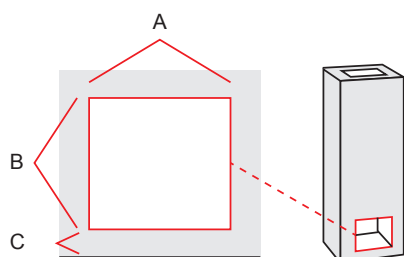

Uuni Mitat

korkeus	1530 mm
leveys	780 mm
syvyys	870 mm
paino	2050 kg

Tulepesän mitat, takka

leveys	-
syvyys	-

Tulipesän mitat, leivinuuni

leveys	420 mm
syvyys	540 mm

Lämpötekniikka

lämmitysala	70-90 m ²
hyötysuhde	-
maksimipuumäärä	18 kg
energiamäärä	62-68 kWh

Hormiliitosaukon mitat(tilihormi)

A*	B	C
280/210	310	60

Uunin on saatavana lisävarusteena sähkö vastussarja 2kW

S

Päättäliitos Ø mm

-

pyöreä Ø mm hormi

180...200