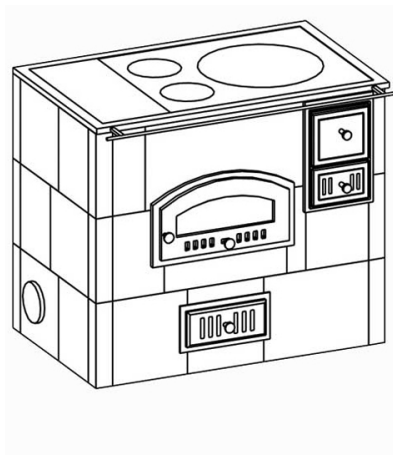

### VEERA

Samassa paketissa on hella ja leivinuuni. Liesitaso antaa nopeasti pikalämpöä ja kivimassa varaa muun lämmön. Sopii hyvin pienelle mökille vaikkapa ainoaksi tulisijaksi. Lieden luukku voi olla oikealla tai vasemmalla puolella.