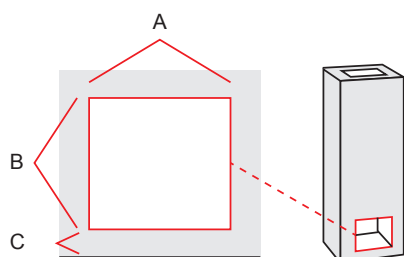

Hormiliitosaukon mitat(tilihormi)

A*	B	C
150/280	310	60

Uunin on saatavana lisävarusteena sähkö vastussarja 2kW

-

Päättäliitos Ø mm

-

pyöreä Ø mm hormi

160...200

Hormisuositus alaliitos

1/1 kiven 14x28 cm

1/2 kiven 14x14 cm