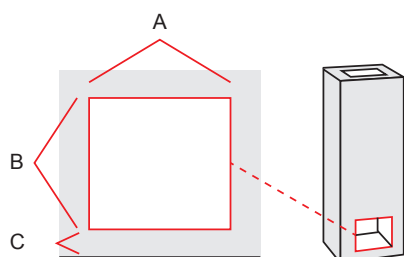

Hormiliitosaukon mitat(tilihormi)

A*	B	C
280/210	370	120

Uunin on saatavana lisävarusteena sähkö vastussarja 2kW

S

Päättäliitos Ø mm

-

pyöreä Ø mm hormi

160...200

Hormisuositus alaliitos

1/1 kiven 14x28 cm