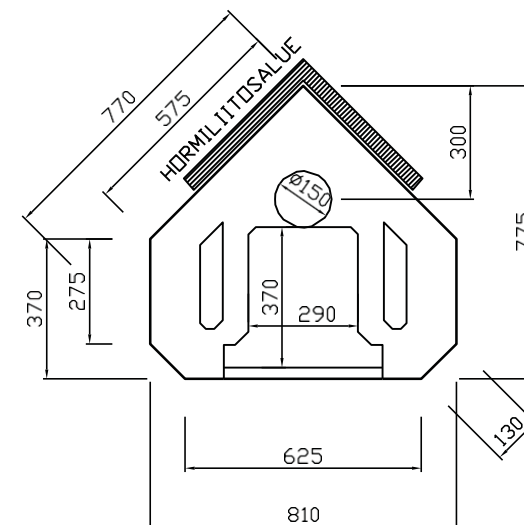

Aurora

Pumpihi

www.lintman.ee

Kaal: u 1500 kg

Kõrgus: u 2100 mm

Kõetav pind: 50 - 100 m²

Lõõri suurus: min. ø 150 mm

Kuumaõhu topeltringlus ning süttimise vent standardvarustuses.

Lisvarustus:

Kõrguse tõstmine (100 mm / korrus)

Leivaahju võimalus

Aurora, kõrgus 2100 mm

puhas valge plaat, satiini-

kroom uks

kere karniis, käsitsi maalitud dekoorid

Aurora

Variandid

Kõrgus: u 2100 – 2300 mm

Laius: u 810 mm

Piltide mõõtkava 1:20

www.warmauunit.com

**Standard
mudel**

**Valge läikiv
plaat**

**Lisavarustu-
sega**