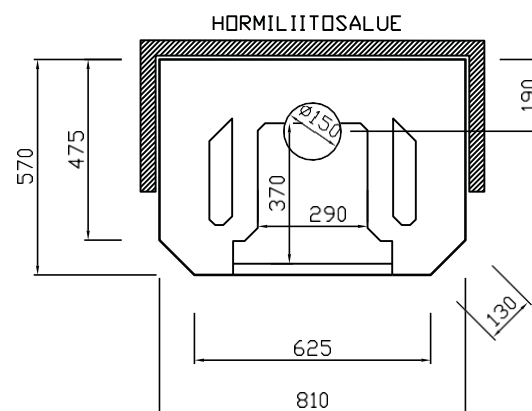

Aurora

Pumpihi

www.lintman.ee

Kaal: u 1500 kg

Kõrgus: u 2100 mm

Kõetav pind: 50 - 100 m²

Lõõri suurus: min. ø 150 mm

Kuumaõhu topeltringlus ning süttimise vent standardvarustuses.

Lisvarustus:

Kõrguse tõstmine (100 mm / korrus)

Leivaahju võimalus

Aurora, kõrgus 2100 mm

puhas valge plaat, satiini-

kroom uks

kere karniis, käsitsi maalitud dekoorid

Aurora

Variandid

Kõrgus: u 2100 – 2300 mm

Laius: u 810 mm

Piltide mõõtkava 1:20

www.warmauunit.com

**Standard
mudel**

**Valge läikiv
plaat**

**Lisavarustu-
sega**