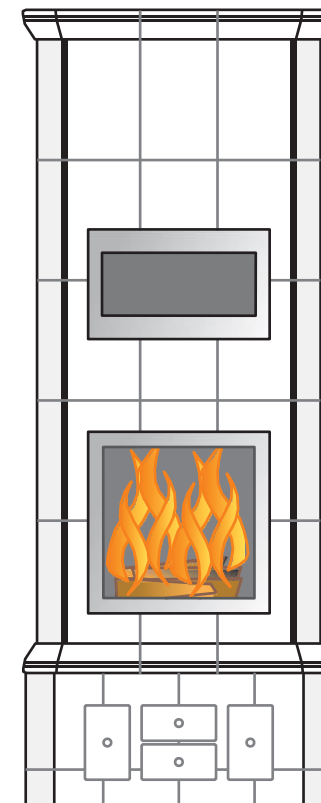

**Lisavarustusega
Leivaahi**