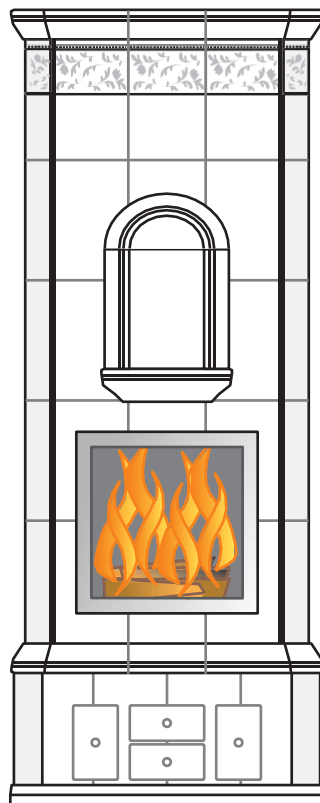

Aurora

Pumpihi

www.lintman.ee

Kaal: u 1500 kg

Kõrgus: u 2100 mm

Kõetav pind: 50 - 100 m²

Lõõri suurus: min. ø 150 mm

Kuumaõhu topeltringlus ning süttimise vent standardvarustuses.

Lisvarustus:

Kõrguse tõstmine (100 mm / korrus)

Leivaahju võimalus

Aurora, kõrgus 2100 mm

puhas valge plaat, satiini-

kroom uks

kere karniis, käsitsi maalitud dekoorid

Aurora

Variandid

Kõrgus: u 2100 – 2300 mm

Laius: u 810 mm

Piltide mõõtkava 1:20

www.warmauunit.com

**Standard
mudel**

**Valge läikiv
plaat**

**Lisavarustu-
sega**