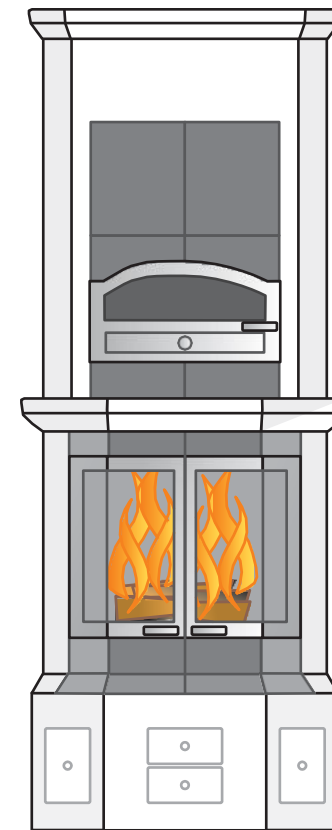

Eerik

Puupihki

www.lintman.ee

Kaal: u 1600 kg
Kõrgus: u 2200 mm
Kõetav pind: 60 - 110 m²
Lõõri suurus: min. \varnothing 150 mm
Suvesiiber sisaldub hinnas.

Lisavarustus:

Kõrguse tõstmise 100 mm kaupa.
 Leivaahju lisamise võimalus.
 Pelletpõleti

EERIK SIRGE

EERIK NURGA

Eerik, kõrgus 2200 mm;
 Ilma ülemise karniisita, must graniit kivi;
 Grafiitmust uks

Eerik

Võimalikud variandid

Kõrgus: u 2000 - 2300 mm

Laius: u 810 mm

Piltide mõõtkava: 1:20

www.warmauunit.com

Standard-
mudel

Langetatud kõrgusega
mudel

Kõrgus u 2000 mm

Ainult eritellimusel!

Ilma üla-
karniisita

Lisavarustusega
(leivaahjuga)

Eerik

Kamina ukse valikud

Satiin-kroom

Satiin-must (grafiitmust)

Pinnaviimistluse valikud

Harjatud krohv
(antik mört)

Labradoriit
looduslik lihvitud kivi

Must graniit
looduslik lihvitud kivi

Looduslik matt must
aglomeeritud