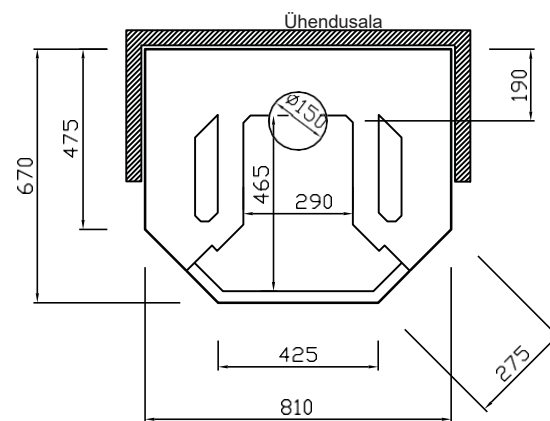

Eerik

Puupihki

www.lintman.ee

Kaal: u 1600 kg
Kõrgus: u 2200 mm
Kõetav pind: 60 - 110 m²
Lõõri suurus: min. \varnothing 150 mm
Suvesiiber sisaldub hinnas.

Lisavarustus:

Kõrguse tõstmise 100 mm kaupa.
 Leivaahju lisamise võimalus.
 Pelletpõleti

EERIK SIRGE

EERIK NURGA

Eerik, kõrgus 2200 mm;
 Ilma ülemise karniisita, must graniit kivi;
 Grafiitmust uks

Eerik

Võimalikud variandid

Kõrgus: u 2000 - 2300 mm

Laius: u 810 mm

Piltide mõõtkava: 1:20

www.warmauunit.com

Standard-
mudel

Langetatud kõrgusega
mudel

Kõrgus u 2000 mm

Ainult eritellimusel!

Ilma üla-
karniisita

Lisavarustusega
(leivaahjuga)

Eerik