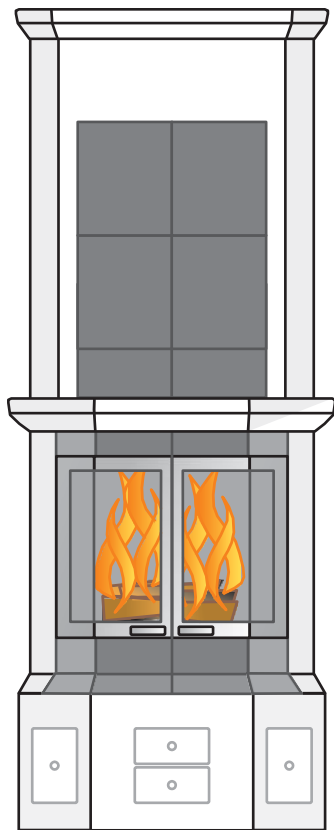

Eerik

Puupihki

www.lintman.ee

Kaal: u 1600 kg
Kõrgus: u 2200 mm
Kõetav pind: 60 - 110 m²
Lõõri suurus: min. \varnothing 150 mm
Suvesiiber sisaldub hinnas.

Lisavarustus:

Kõrguse tõstmise 100 mm kaupa.
 Leivaahju lisamise võimalus.
 Pelletpõleti

EERIK SIRGE

EERIK NURGA

Eerik, kõrgus 2200 mm;
 Ilma ülemise karniisita, must graniit kivi;
 Grafiitmust uks

Eerik

Võimalikud variandid

Kõrgus: u 2000 - 2300 mm

Laius: u 810 mm

Piltide mõõtkava: 1:20

www.warmauunit.com

Standard-
mudel

Langetatud kõrgusega
mudel

Kõrgus u 2000 mm

Ainult eritellimusel!

Ilma üla-
karniisita

Lisavarustusega
(leivaahjuga)

Eerik