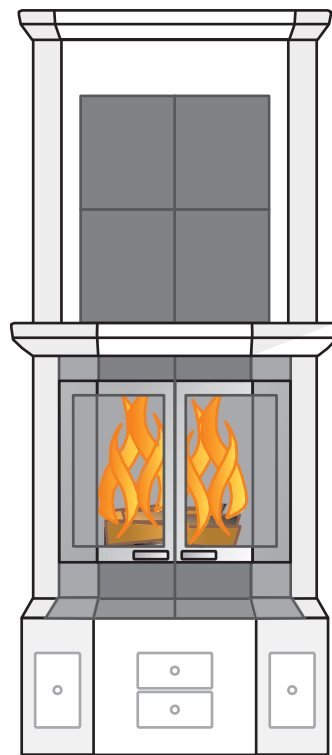

Eerik

Puupihki

www.lintman.ee

Kaal: u 1600 kg
Kõrgus: u 2200 mm
Kõetav pind: 60 - 110 m²
Lõõri suurus: min. \varnothing 150 mm
Suvesiiber sisaldub hinnas.

Lisavarustus:

Kõrguse tõstmise 100 mm kaupa.
 Leivaahju lisamise võimalus.
 Pelletpõleti

EERIK SIRGE

EERIK NURGA

Eerik, kõrgus 2200 mm;
 Ilma ülemise karniisita, must graniit kivi;
 Grafiitmust uks

Eerik

Võimalikud variandid

Kõrgus: u 2000 - 2300 mm

Laius: u 810 mm

Piltide mõõtkava: 1:20

www.warmauunit.com

Standard-
mudel

Langetatud kõrgusega
mudel

Kõrgus u 2000 mm

Ainult eritellimusel!

Ilma üla-
karniisita

Lisavarustusega
(leivaahjuga)

Eerik