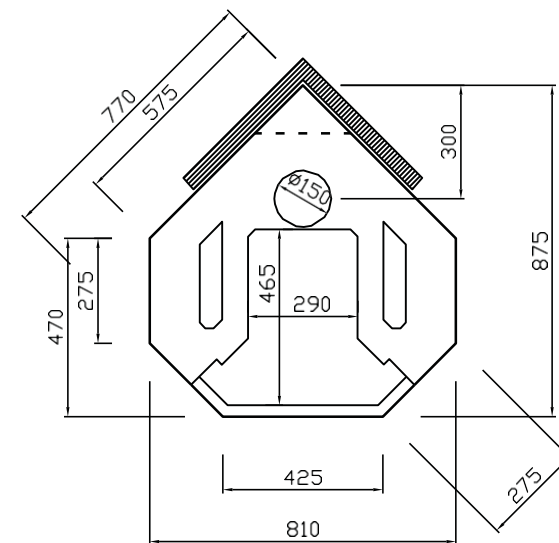

Eerik

Puupihki

www.lintman.ee

Kaal: u 1600 kg
Kõrgus: u 2200 mm
Kõetav pind: 60 - 110 m²
Lõõri suurus: min. \varnothing 150 mm
Suvesiiber sisaldub hinnas.

Lisavarustus:

Kõrguse tõstmise 100 mm kaupa.
 Leivaahju lisamise võimalus.
 Pelletpõleti

EERIK SIRGE

EERIK NURGA

Eerik, kõrgus 2200 mm;
 Ilma ülemise karniisita, must graniit kivi;
 Grafiitmust uks

Eerik

Võimalikud variandid

Kõrgus: u 2000 - 2300 mm

Laius: u 810 mm

Piltide mõõtkava: 1:20

www.warmauunit.com

Standard-
mudel

Langetatud kõrgusega
mudel

Kõrgus u 2000 mm

Ainult eritellimusel!

Ilma üla-
karniisita

Lisavarustusega
(leivaahjuga)

Eerik