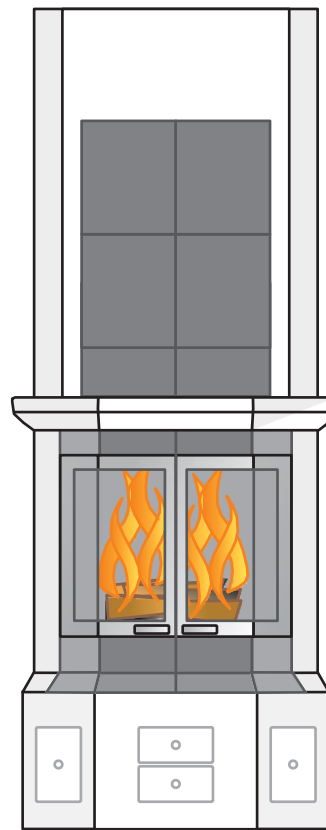

Eerik

Puupihki

www.lintman.ee

Kaal: u 1600 kg
Kõrgus: u 2200 mm
Kõetav pind: 60 - 110 m²
Lõõri suurus: min. \varnothing 150 mm
Suvesiiber sisaldub hinnas.

Lisavarustus:

Kõrguse tõstmise 100 mm kaupa.
 Leivaahju lisamise võimalus.
 Pelletpõleti

EERIK SIRGE

EERIK NURGA

Eerik, kõrgus 2200 mm;
 Ilma ülemise karniisita, must graniit kivi;
 Grafiitmust uks

Eerik

Võimalikud variandid

Kõrgus: u 2000 - 2300 mm

Laius: u 810 mm

Piltide mõõtkava: 1:20

www.warmauunit.com

Standard-
mudel

Langetatud kõrgusega
mudel

Kõrgus u 2000 mm

Ainult eritellimusel!

Ilma üla-
karniisita

Lisavarustusega
(leivaahjuga)

Eerik

Kamina ukse valikud

Satiin-kroom

Satiin-must (grafiitmust)

Pinnaviimistluse valikud

Harjatud krohv
(antik mört)

Labradoriit
looduslik lihvitud kivi

Must graniit
looduslik lihvitud kivi

Looduslik matt must
aglomeeritud