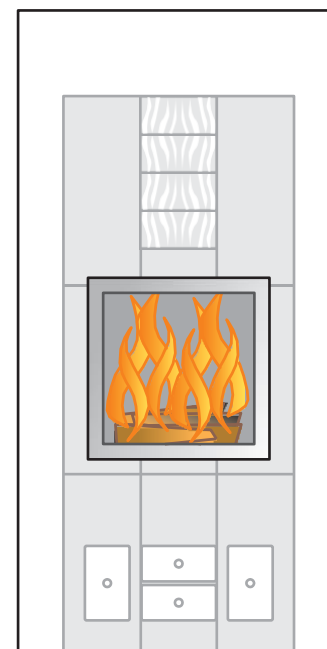

**Lisavarustus:**

Kõrguse tõstmine 100 mm kaupa.

Leivaahju lisamise võimalus (min. kõrgus. 2100 mm).

Pelletipõleti.

Fiona 85, kõrgus 1700 mm;

krohvitud ja plaaditud (must läikiv plaat);

HTT satiin-kroom uks

# Fiona 85

Võimalikud variandid

**Kõrgus:** u 1700 - 2300 mm

**Laius:** u 850 mm

**Piltide mõõtkava:** 1:20

[www.warmauunit.com](http://www.warmauunit.com)

Standard-  
mudel  
Krohvitud

Valge  
antiikne  
mört

Krohvitud / minimaalne  
plaatimine

Plaadi värv:  
must läikiv  
looduslik must matt  
valge läikiv/matt

Krohvitud / keskmine  
plaatimine

Plaadi värv:  
must läikiv  
looduslik must matt  
valge läikiv/matt