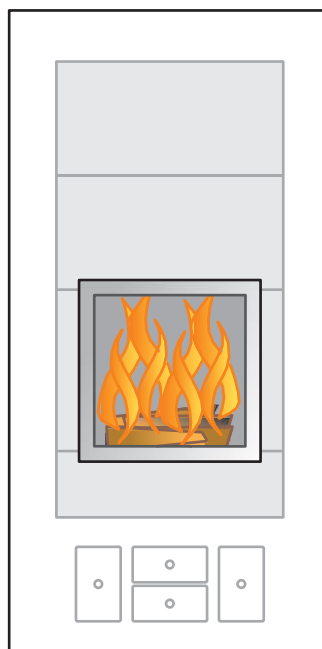

**Lisavarustus:**

Kõrguse tõstmine 100 mm kaupa.

Leivaahju lisamise võimalus (min. kõrgus. 2100 mm).

Pelletipõleti.

Fiona 85, kõrgus 1700 mm;

krohvitud ja plaaditud (must läikiv plaat);

HTT satiin-kroom uks

# Fiona 85

Võimalikud variandid

**Kõrgus:** u 1700 - 2300 mm

**Laius:** u 850 mm

**Piltide mõõtkava:** 1:20

[www.warmauunit.com](http://www.warmauunit.com)

Standard-  
mudel  
Krohvitud

Valge  
antiikne  
mört

Krohvitud / minimaalne  
plaatimine

Plaadi värv:  
must läikiv  
looduslik must matt  
valge läikiv/matt

Krohvitud / keskmine  
plaatimine

Plaadi värv:  
must läikiv  
looduslik must matt  
valge läikiv/matt