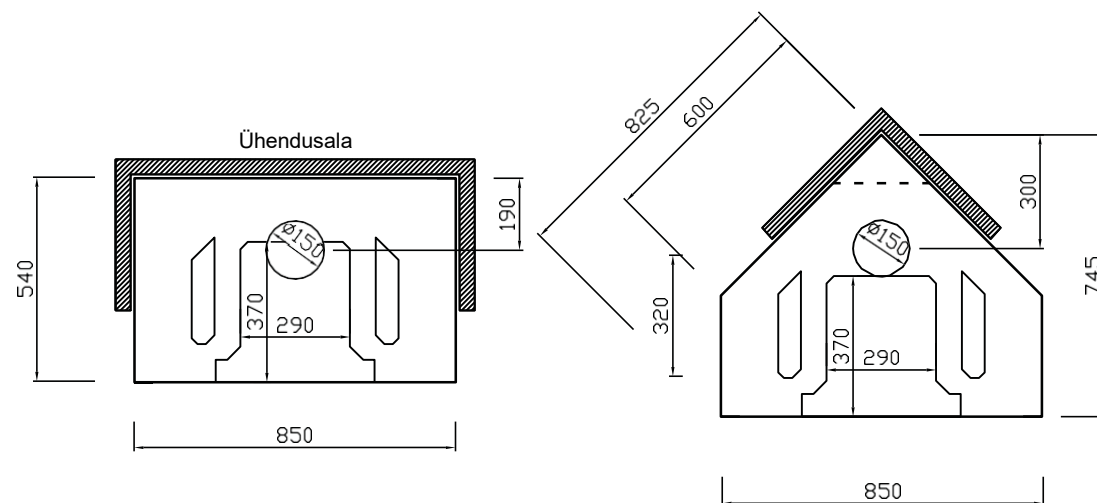

Fiona 85

*Puupihki*

[www.lintman.ee](http://www.lintman.ee)

**Kaal:** u 1300 kg

**Kõrgus:** u 1700 mm

**Kõetav pind:** 40 - 80 m<sup>2</sup>

**Lõõri suurus:** min. ø 150 mm tai

Suvesiiber sisaldub hinnas.

**Lisavarustus:**

Kõrguse tõstmine 100 mm kaupa.

Leivaahju lisamise võimalus (min. kõrgus. 2100 mm).

Pelletipõleti.

Fiona 85, kõrgus 1700 mm;

krohvitud ja plaaditud (must läikiv plaat);

HTT satiin-kroom uks

# Fiona 85

Võimalikud variandid

**Kõrgus:** u 1700 - 2300 mm

**Laius:** u 850 mm

**Piltide mõõtkava:** 1:20

[www.warmauunit.com](http://www.warmauunit.com)

Standard-  
mudel  
Krohvitud

Valge  
antiikne  
mört