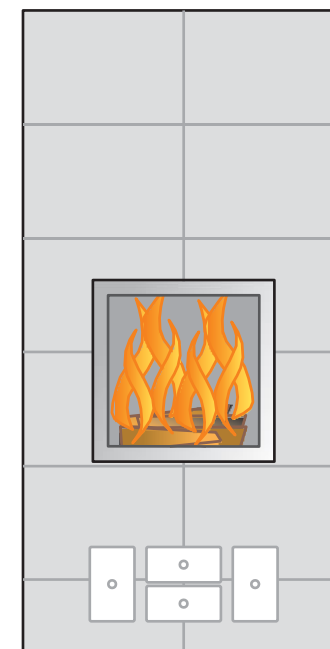

Üleni
plaaditud

Plaadi värv:
must läikiv
looduslik must matt valge
läikiv/matt