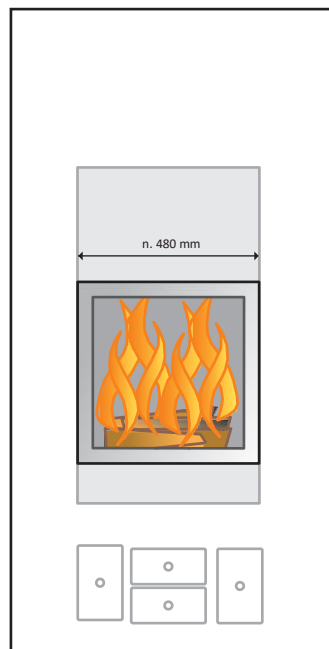

**Lisavarustus:**

Kõrguse tõstmine 100 mm kaupa.

Leivaahju lisamise võimalus (min. kõrgus. 2100 mm).

Pelletipõleti.

Fiona 85, kõrgus 1700 mm;

krohvitud ja plaaditud (must läikiv plaat);

HTT satiin-kroom uks

# Fiona 85

Võimalikud variandid

**Kõrgus:** u 1700 - 2300 mm

**Laius:** u 850 mm

**Piltide mõõtkava:** 1:20

[www.warmauunit.com](http://www.warmauunit.com)

Standard-  
mudel  
Krohvitud

Valge  
antiikne  
mört