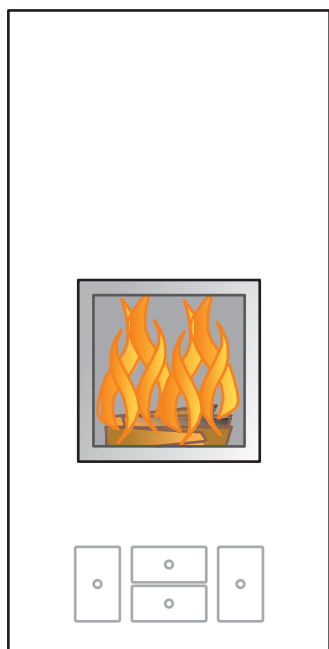

**Lisavarustus:**

Kõrguse tõstmine 100 mm kaupa.

Leivaahju lisamise võimalus (min. kõrgus. 2100 mm).

Pelletipõleti.

Fiona 85, kõrgus 1700 mm;

krohvitud ja plaaditud (must läikiv plaat);

HTT satiin-kroom uks

# Fiona 85

Võimalikud variandid

**Kõrgus:** u 1700 - 2300 mm

**Laius:** u 850 mm

**Piltide mõõtkava:** 1:20

[www.warmauunit.com](http://www.warmauunit.com)

Standard-  
mudel  
Krohvitud

Valge  
antiikne  
mört

Krohvitud / minimaalne  
plaatimine

Plaadi värv:  
must läikiv  
looduslik must matt  
valge läikiv/matt

Krohvitud / keskmine  
plaatimine

Plaadi värv:  
must läikiv  
looduslik must matt  
valge läikiv/matt