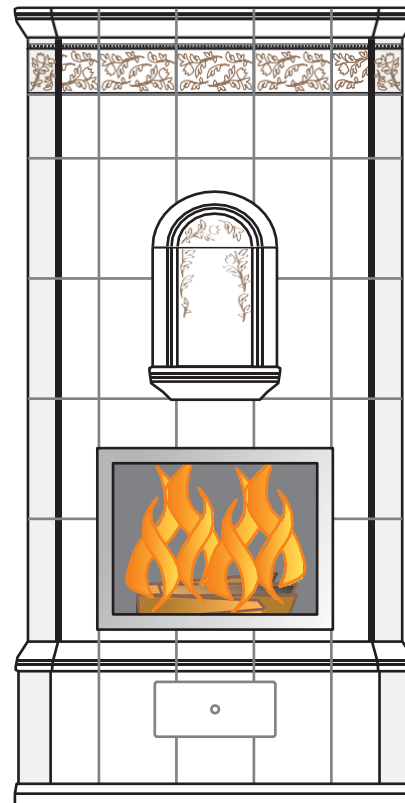

### Lisavarustus:

Kõrguse tõstmine (100 mm / korrus)  
Leivaahju võimalus

Sandra, kõrgus 2100 mm  
Puhas valge plaat, satiin-hall  
uks, sokkel

## Variandid

Kõrgus: u 2100 - 2300 mm  
Laius: u 1030 mm  
Piltide mõõtkava: 1:20

[www.warmauunit.com](http://www.warmauunit.com)

Standard

Plaadi värv:  
valge läikiv

Lisavarustus:  
Karniis  
Põrandaliist  
Lille bordüür