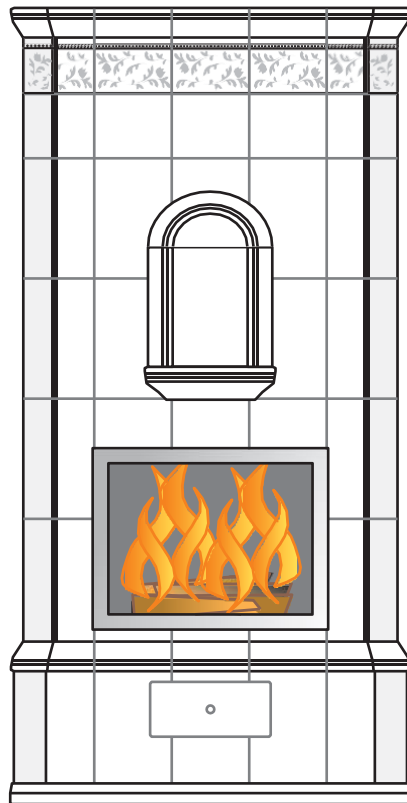

### Lisavarustus:

Kõrguse tõstmine (100 mm / korrus)  
Leivaahju võimalus

Sandra, kõrgus 2100 mm  
Puhas valge plaat, satiin-hall  
uks, sokkel

## Variandid

Kõrgus: u 2100 - 2300 mm  
Laius: u 1030 mm  
Piltide mõõtkava: 1:20

[www.warmauunit.com](http://www.warmauunit.com)

Standard

Plaadi värv:  
valge läikiv

Lisavarustus:  
Karniis  
Põrandaliist  
Lille bordüür