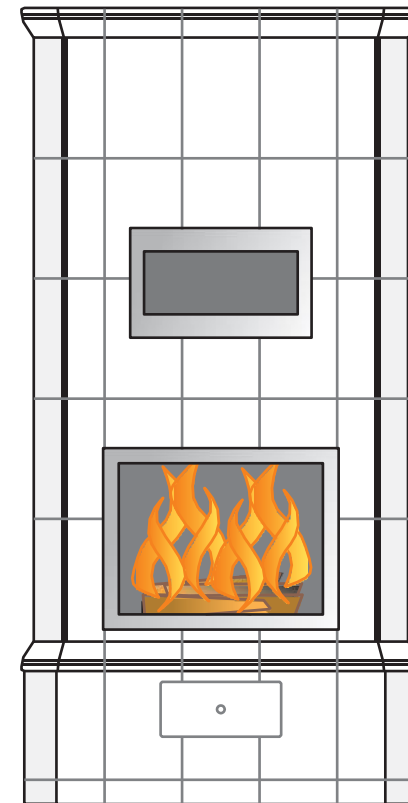

Lisavarustus:
leivaahi