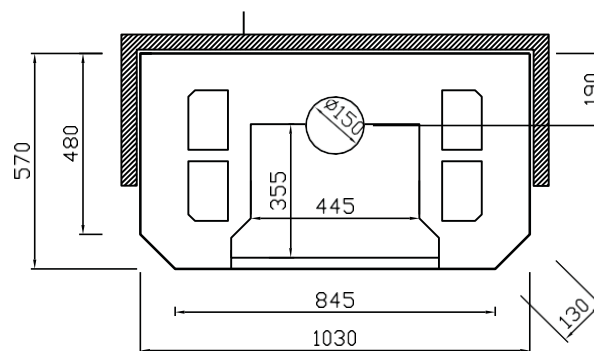

## Puupihki

[www.lintman.ee](http://www.lintman.ee)

Kaal: u 1550 kg  
Kõrgus: u 2100 mm  
Kõetav pind: 50 - 100 m<sup>2</sup>  
Lõõri suurus: min. ø 150 mm

### Lisavarustus:

Kõrguse tõstmine (100 mm / korrus)  
Leivaahju võimalus

Sandra, kõrgus 2100 mm  
Puhas valge plaat, satiin-hall  
uks, sokkel

## Variandid

Kõrgus: u 2100 - 2300 mm  
Laius: u 1030 mm  
Piltide mõõtkava: 1:20

[www.warmauunit.com](http://www.warmauunit.com)

Standard

Plaadi värv:  
valge läikiv

Lisavarustus:  
Karniis  
Põrandaliist  
Lille bordüür