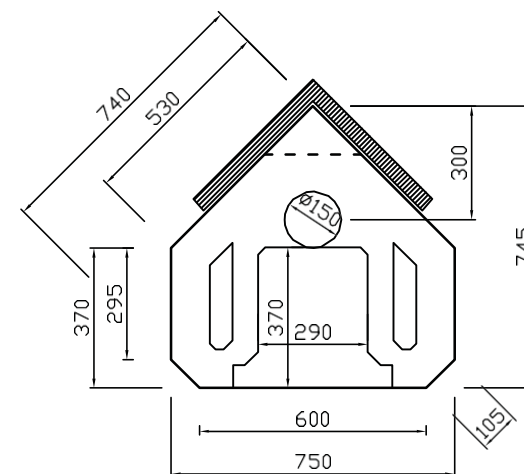

Santeri 75 CE

Puupihki

Kaal: u 1100 kg

Kõrgus: u 1700 mm

Kõetav pind: 30 - 60 m²

Lõõri suurus: min. ø 150

Suvesiiber sisaldub hinnas.

Lisavarustus:

Kõrguse tõstmine 100 mm kaupa.

Leivaahju lisamise võimalus (min kõrgus 2100 mm).

Pelletpõleti.

www.lintman.ee

SANTERI 75 SIRGEMUDEL

SANTERI 75 NURGAMUDEL

Santeri 75, kõrgus 1700 mm;
Täielikult plaaditud (must kõrgläikega plaat);
HTT satiin-kroom uks

Santeri 75

Võimalikud variandid

Kõrgus: u 1700 - 2300 mm

Laius: u 750 mm

Piltide mõõtkava: 1:20

www.warmauunit.com

Standard-
mudel

Valge
antiikmört