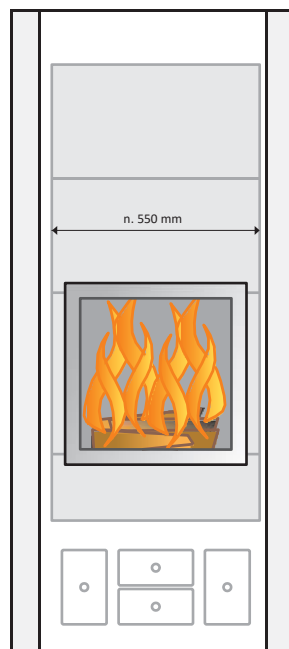

Krohvitud / keskmiselt
plaaditud

Plaadi värv:
must läikiv
looduslik must matt
valge läikiv / matt