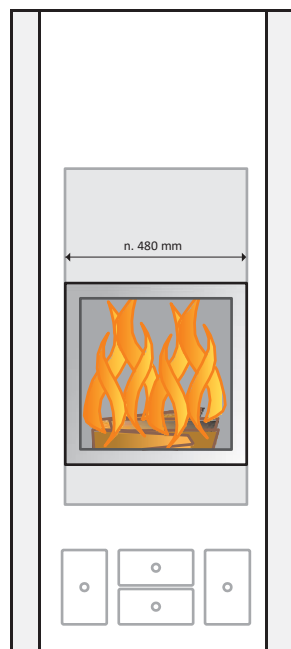

Kõrguse tõstmine 100 mm kaupa.

Leivaahju lisamise võimalus (min kõrgus 2100 mm).

Pelletpõleti.

www.lintman.ee

SANTERI 75 SIRGEMUDEL

SANTERI 75 NURGAMUDEL

Santeri 75, kõrgus 1700 mm;
Täielikult plaaditud (must kõrgläikega plaat);
HTT satiin-kroom uks

Santeri 75

Võimalikud variandid

Kõrgus: u 1700 - 2300 mm

Laius: u 750 mm

Piltide mõõtkava: 1:20

www.warmauunit.com

Standard-
mudel

Valge
antiikmört