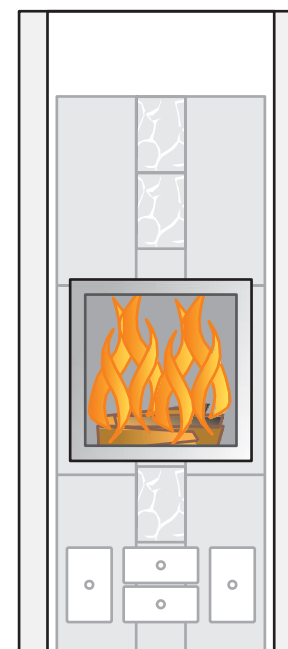

Kõrguse tõstmine 100 mm kaupa.

Leivaahju lisamise võimalus (min kõrgus 2100 mm).

Pelletpõleti.

www.lintman.ee

SANTERI 75 SIRGEMUDEL

SANTERI 75 NURGAMUDEL

Santeri 75, kõrgus 1700 mm;
Täielikult plaaditud (must kõrgläikega plaat);
HTT satiin-kroom uks

Santeri 75

Võimalikud variandid

Kõrgus: u 1700 - 2300 mm

Laius: u 750 mm

Piltide mõõtkava: 1:20

www.warmauunit.com

Standard-
mudel

Valge
antiikmört

Krohvitud / minimaalne
plaatimine

Plaadi värv:
must läikiv
looduslik must matt
valge läikiv / matt

Krohvitud / keskmiselt
plaaditud

Plaadi värv:
must läikiv
looduslik must matt
valge läikiv / matt

Krohvitud / disain
plaatimine "Saarestik"