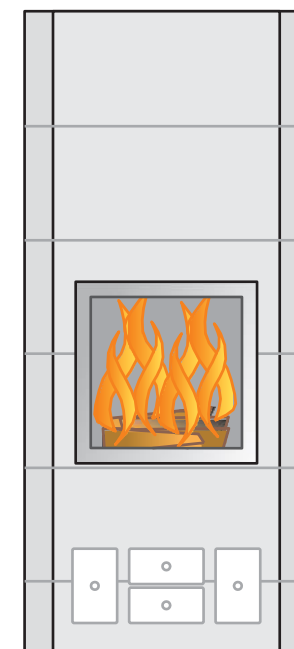

Santeri 75

Võimalikud variandid

Kõrgus: u 1700 - 2300 mm

Laius: u 750 mm

Piltide mõõtkava: 1:20

www.warmauunit.com

Standard-
mudel

Valge
antiikmört

Krohvitud / minimaalne
plaatimine

Plaadi värv:
must läikiv
looduslik must matt
valge läikiv / matt

Krohvitud / keskmiselt
plaaditud

Plaadi värv:
must läikiv
looduslik must matt
valge läikiv / matt

Krohvitud / disain
plaatimine "Saarestik"

Plaadi värv:
must läikiv
looduslik must matt
valge läikiv / matt

Üleni
plaaditud

Plaadi värv:
must läikiv
looduslik must matt
valge läikiv / matt

Santeri 75

Kamina ukse valikud

Satiin-kroom

Satiin-hall

Satiin-must