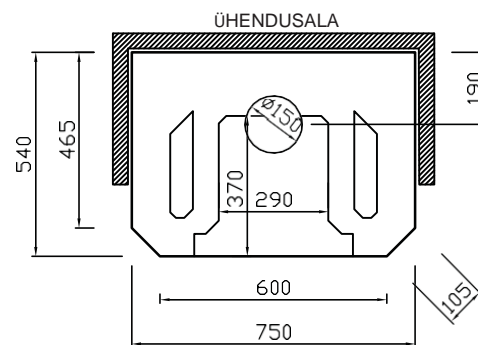

Santeri 75 CE

Puupihki

Kaal: u 1100 kg

Kõrgus: u 1700 mm

Kõetav pind: 30 - 60 m²

Lõõri suurus: min. ø 150

Suvesiiber sisaldub hinnas.

Lisavarustus:

Kõrguse tõstmine 100 mm kaupa.

Leivaahju lisamise võimalus (min kõrgus 2100 mm).

Pelletpõleti.

www.lintman.ee

SANTERI 75 SIRGEMUDEL

SANTERI 75 NURGAMUDEL

Santeri 75, kõrgus 1700 mm;
Täielikult plaaditud (must kõrgläikega plaat);
HTT satiin-kroom uks

Santeri 75

Võimalikud variandid

Kõrgus: u 1700 - 2300 mm

Laius: u 750 mm

Piltide mõõtkava: 1:20

www.warmauunit.com

Standard-
mudel

Valge
antiikmört