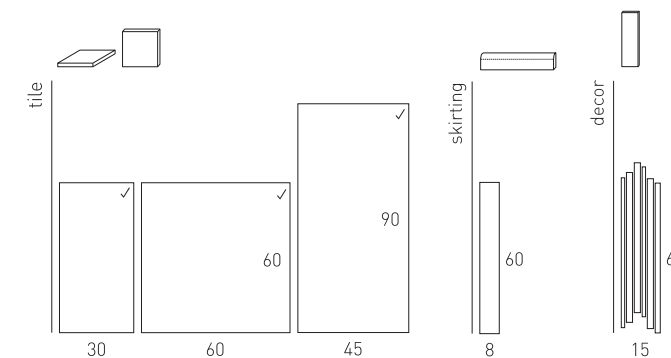

SIX SENSE

floor glazed porcelain, lapato
Boden Feinsteinzeug, glasiert, lapato

colours / Farben