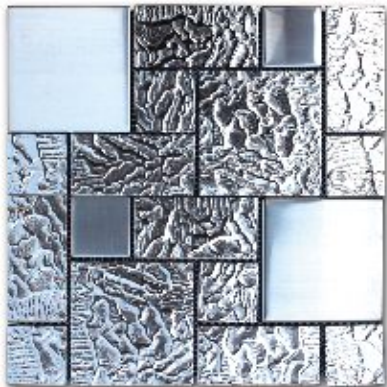

Mosaics

EXCLUSIVE ★ DESIGN
by FORMOSA

mozaika szklana

Glass Mosaic
Стеклянная мозаика
Glasmosaik

A-MGL06-XX-005

300 x 300 x 6 x 11 ~1m²

A-MGL06-XX-006

300 x 300 x 6 x 11 ~1m²

A-MGL06-XX-007

300 x 300 x 6 x 11 ~1m²

A-MGL06-XX-008

300 x 300 x 6 x 11 ~1m²

A-MGL06-XX-009

300 x 300 x 6 x 11 ~1m²

A-MGL06-XX-015

300 x 300 x 6 x 11 ~1m²