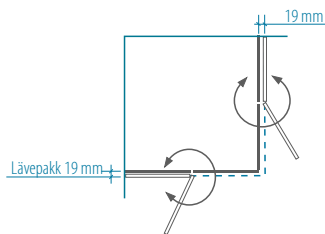

Dušinurk SIMA