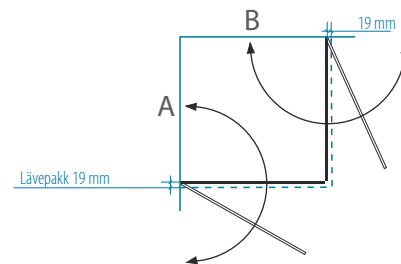

DUŠINURK	A (mm)	B (mm)	DUŠINURGA KÕRGUS (mm)	Karastatud 6 mm turvaklaas		
				Kirgasklaas	Toonitud (hall/pruun)	Mustriline, sinakas, rohekas, matt
80x80	779-784	779-784	1900	539 €	581 €	596 €
90x90	879-884	879-884		554 €	594 €	612 €
100x100	979-984	979-984		567 €	611 €	625 €
Muud mõõdud vahemikus 700...1000x700...1000 mm				625 €	558 €	682 €

- Küljeseina maksimaalseks kõrguseks on 2100 mm. Kui muuta lisaküljeseina kõrgust, lisandub hinnale 15%.
- LIEPA dušinurga ukсед avanevad nii sisse- kui väljapoole.