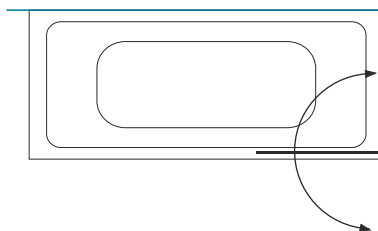

Dušisein vannile **MEDA**

SEIN	REGULEERIMI-SPIIRID A (mm)	SEINA KÕRGUS (mm)	Karastatud 6 mm turvaklaas		
			Kirgas klaas	Toonitud (hall/pruun)	Mustriline, sinakas, rohekas, matt
80	797-805	1500	232 €	244 €	253 €
90	897-905		238 €	253 €	261 €
100	997-1005		241 €	261 €	268 €

- Kui tellite struktuurklaasi/satin, märkige kindlasti ära, kas soovite, et uks avaneks paremale või vasakule poole.