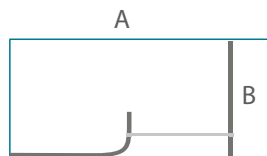

Dušinurk LIZA