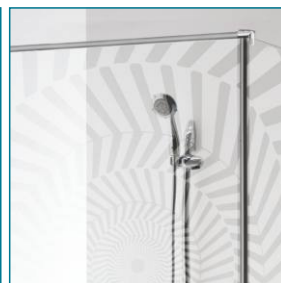

KAUNISTUSED

„Ornamendid loovad kaasaegse ja eksklusiivse interjööri“.

Kaunistused on kaasaegse ja eripärase interjööri omadused. Elemendid võivad olla väga lihtsad, nelinurksed, punktid, lilled jne. Need on kinnitatud vormidesse ning vormid sissesulatatud süsteemidesse. Rütmi ja proportsioon on vormi kombinatsioonide tulemuseks (Claudia ja Thomas Weil, Itaalia disainerid). Koostöös Leedu disaineritega oleme loonud väga erinevaid ornamente. Nende ülekandmiseks klaasidele meie kasutame kvaliteetset, spetsiaalselt ornamentika jaoks valmistatavat kleepuvat kilet. Kile kleebitakse kabiinide välismistele pooltele. Ornamentidega võime dekoreerida kõiki meie standardseid ja mittestandardseid tooteid. Raamita duššisein (90x190 cm) ornamentidega kallineb 199 EUR, dušši kabiin (90x90x190 cm) – 299EUR.