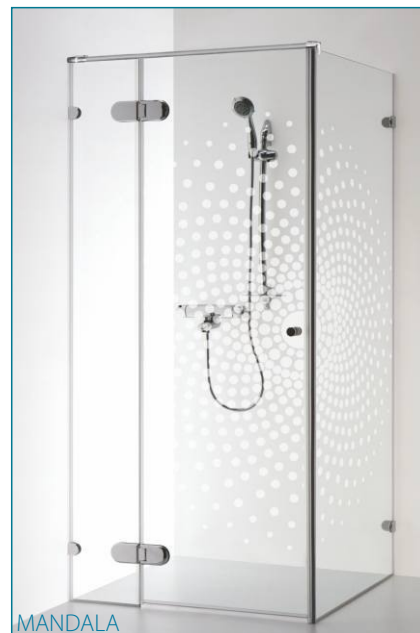

ANDANTE

FORTE

MANDALA