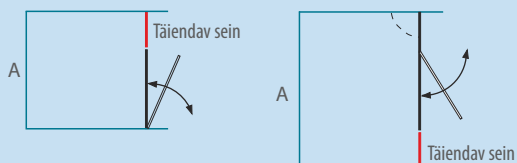

Lisapaneel dušiustele

IEVA ja IEVA PLUS

VALITUD UKSE LAIUS MÄÄRATUD VAHEMIKUS	SEINA KÕRGUS (mm)	Karastatud 6 mm turvaklaas		
		Kirgas klaas	Toonitud (hall/pruun)	Mustriline, sinakas, rohekas, matt
100...249	1900	123 €	138 €	152 €
250...500		158 €	181 €	195 €

- Lisaseina maksimaalseks kõrguseks on 2100 mm. Kui muuta lisapaneeli standardkõrgust, lisandub hinnale 15%.
- Lisaseinad kõrgusega alates 250 mm on saadaval koos lisaühoidikuga.