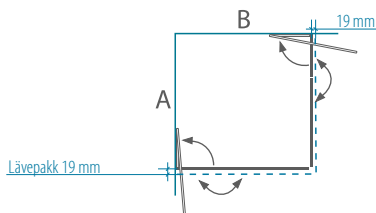

Dušinurk SIMONA

DUŠINURK	A (mm)	B (mm)	DUŠINURGA KÕRGUS (mm)	Läikiv profiil		
				Karastatud 6 mm turvaklaas		
				Kirgas klaas	Toonitud (hall/pruun)	Mustriline, sinakas, rohekas, matt
90x90	879-888	879-888	1900	773 €	804 €	835 €
Muud mõõdud vahemikus 700...1000X700...1000 mm				851 €	882 €	913 €

- Kui muuta dušiseina standardkõrgust, lisandub hinnale 15%. Maksimaalne kõrgus 2100 mm.

UUDISED