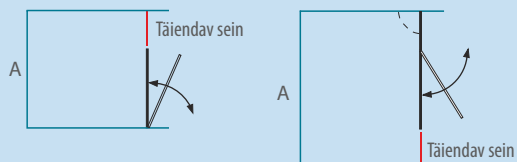

Lisapaneel dušiustele GUNDA ja GUNDA PLUS

VALITUD UKSE LAIUS MÄÄRATUD VAHEMIKUS	SEINA KÕRGUS (mm)	Karastatud 6 mm turvaklaas		
		Kirgas klaas	Toonitud (hall/pruun)	Mustriiline, sinakas, rohekas, matt
100...249	1900	155 €	169 €	181 €
250...500		189 €	212 €	227 €

- Lisapaneeli maksimaalseks kõrguseks on 2100mm. Kui muuta lisapaneeli standardkõrgust, lisandub hinnale 15%.
- Lisapaneel laiusega alates 250 mm komplekteeritakse koos lisakinnitusega.