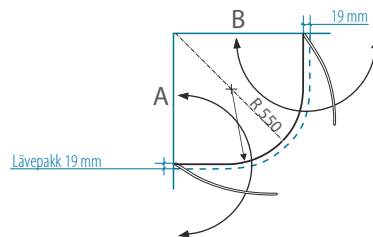

Dušinurk KATARINA

DUŠINURK	A (mm)	B (mm)	DUŠINURGA KÕRGUS (mm)	Läikiv profiil	
				Karastatud 6 mm turvaklaas	Kirgas klaas
80x80	773-778	773-778	1900	597 €	
90x90	873-878	873-878		616 €