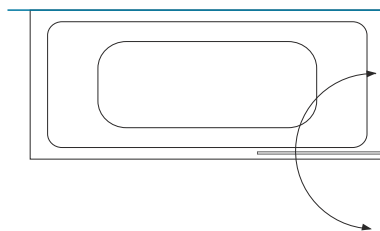

Dušisein vannile MAJA

SEIN	REGULEERIMISPIIRID A (mm)	SEINA KÕRGUS (mm)	Karastatud 6 mm turvaklaas		
			Kirgas klaas	Toonitud (hall/pruun)	Mustriline, sinakas, rohekas, matt
70	666-675	1500	219 €	229 €	239 €
80	766-775		229 €	239 €	249 €
90	866-875		239 €	249 €	259 €
100	966-975		249 €	259 €	269 €
Muud mõõdud vahemikus 500...1000 mm			299 €	309 €	319 €

- Kui muuta dušiseina standardkõrgust, lisandub hinnale 15%.