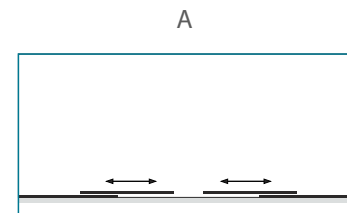

DUŠISEIN	A (mm)	SISSE-PÄÄSU LAIUS (mm)	SEINA KÕRGUST (mm)	Valge või hall alumiiniumprofiil		
				Karastatud 6 mm turvaklaas		
				Kirgas klaas	Toonitud (hall/pruun)	Mustriline, sinakas, rohekas, matt
160	1590-1620	740	1935	412 €	439 €	459 €
170	1690-1720	760		426 €	454 €	474 €
180	1790-1820	800		439 €	468 €	488 €
Muud mõõdud vahemikus 1400...2200 mm				497 €	525 €	546 €

- Seina maksimaalseks kõrguseks on 2150mm. Kui muuta dušiseina standardkõrgust, lisandub hinnale 15%.