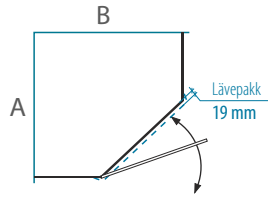

Dušinurk INGA

DUŠINURK	A (mm)	B (mm)	DUŠINURGA KÕRGUS (mm)	Karastatud 6 mm turvaklaas		
				Kirgas klaas	Toonitud (hall/pruun)	Mustriline, sinakas, rohekas, matt
80x80	783-788	783-788	1900	696 €	742 €	757 €
90x90	883-888	883-888		709 €	761 €	777 €
100x100	983-988	983-988		724 €	781 €	798 €
Muud mõõdud vahemikus 700...1100x700...1100 mm				781 €	839 €	853 €

- Kui muuta dušiseina standardkõrgust, lisandub hinnale 15%. Maksimaalne kõrgus 2100 mm.
- Dušikabiini tellides näidake kindlasti, kas uks paigaldatakse paremale või vasakule.