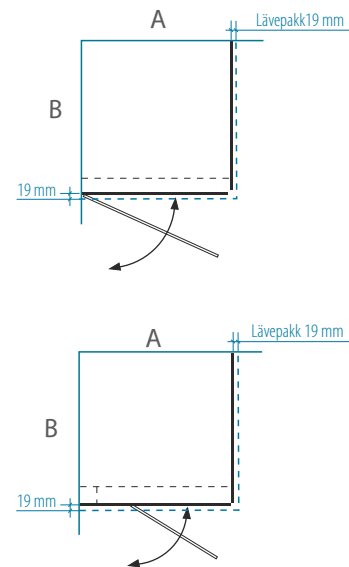

Dušinurk MORTA

Dušinurk MORTA PLUS

NIMETUS	DUŠINURK	A (mm)	B (mm)	DUŠINURGA KÕRGUS (mm)	Karastatud 6 mm turvaklaas		
					Kirgas klaas	Toonitud (hall/pruun)	Matt
MORTA	90x90	879-884	879-884	1900	711 €	743 €	781 €
MORTA PLUS	90x90	879-884	879-884		995 €	1037 €	1066 €

- Võimalikud ebastandardised lahendused. Teiste mõõdetega nurkadele lisandub hinnale 15%.
- Dušikabiinide MORTA ning MORTA PLUS võimalik suurim laius ja/või pikkus - 1100 mm. Kõrgus -2100 mm.