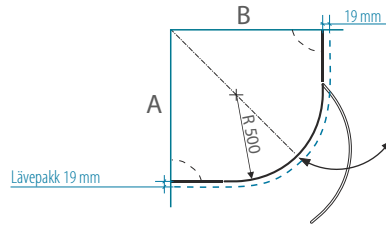

- Kõrgust ei saa muuta.
- Dušinurk JULIJA ukсед avanevad nii välja- kui ka sissepoole.

Dušinurk **BANGA**

DUŠINURK	A (mm)	B (mm)	DUŠINURGA KÕRGUS (mm)	Karastatud 6 mm turvaklaas	
				Kirgas klaas	Toonitud (hall/pruun)
80x80	768-773	768-773	1900	625 €	693 €
90x90	868-873	868-873		653 €	722 €
100x100	968-973	968-973		682 €	751 €
Muud mõõdud vahemikus 700...1000x700...1000 mm				709 €	791 €