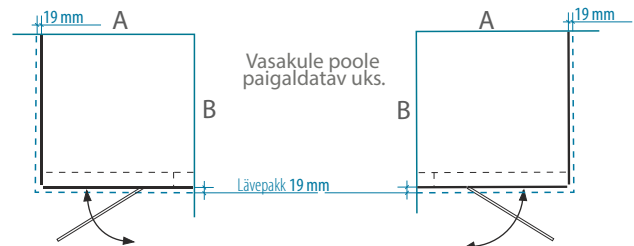

Dušinurk VITA PLUS

Paremale poole paigaldatav uks.

DUŠINURK	A (mm)	B (mm)	DUŠINURGA KÕRGUS (mm)	Karastatud 6 mm turvaklaas		
				Kirgas klaas	Toonitud (hall/pruun)	Mustiline, sinakas, rohekas, matt
80x80	779-784	779-784	1900	696 €	742 €	757 €
90x90	879-884	879-884		709 €	761 €	777 €
100x100	979-984	979-984		724 €	781 €	798 €
Muud mõõdud vahemikus 700...1100x700...1100 mm			781 €	839 €	853 €	

- Dušinurga maksimaalseks kõrguseks on 2100 mm. Kui muuta standard kõrgust, lisandub hinnale 15%.
- Dušikabiini tellides näidake kindlasti, kas uks paigaldatakse paremale või vasakule.