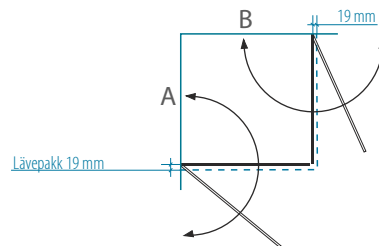

DUŠINURK	A (mm)	B (mm)	DUŠINURGA KÕRGUS (mm)	Läikiv profiil		
				Karastatud 6 mm turvaklaas		
				Kirgas klaas	Toonitud (hall/pruun)	Mustriline, sinakas, rohekas, matt
80x80	779-788	779-788	1900	464 €	495 €	526 €
90x90	879-888	879-888		479 €	510 €	541 €
100x100	979-988	979-988		495 €	526 €	557 €
Muud mõõdud vahemikus 700...1000x700...1000 mm				557 €	588 €	619 €

- Kui muuta dušiseina standardkõrgust, lisandub hinnale 15%. Maksimaalne kõrgus 2250 mm.
- Dušinurk VIKTORIA ukсед avanevad nii välja- kui ka sissepoole.