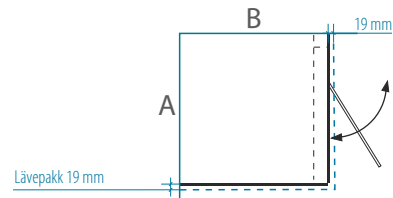

Dušinurk **NORA PLUS**

DUŠINURK	A (mm)	B (mm)	DUŠINURGA KÕRGUS (mm)	Karastatud 6 mm turvaklaas		
				Kirgas klaas	Toonitud (hall/pruun)	Mustriline, sinakas, rohekas, matt
80x80	779-784	779-784	1900	586 €	631 €	646 €
90x90	879-884	879-884		599 €	651 €	667 €
100x100	979-984	979-984		614 €	668 €	687 €
Muud mõõdud vahemikus 700...1100x700...1100 mm				672 €	724 €	745 €

- Dušinurga maksimaalseks kõrguseks on 2100 mm. Kui muuta standardkõrgust, lisandub hinnale 15%.
- Dušinurga NORA PLUS puhul saab ukse paigaldada nii vasakule kui paremale, v.a. mustri- või mattklaasi korral. Kui tellite mustri- või mattklaasiga dušinurga, peate eelnevalt mainima, kas soovite ust vasakule või paremale.