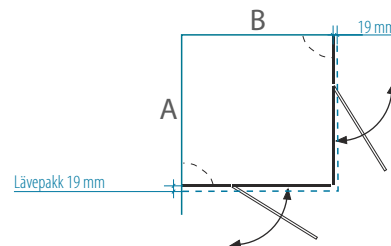

DUŠINURK	A (mm)	B (mm)	DUŠINURGA KÕRGUS (mm)	Karastatud 6 mm turvaklaas		
				Kirgasklaas	Toonitud (hall/pruun)	Mustriline, sinakas, rohekas, matt
80x80	779-784	779-784	1900	635 €	668 €	686 €
90x90	879-884	879-884		652 €	686 €	708 €
100x100	979-984	979-984		668 €	706 €	729 €
Muud mõõdud vahemikus 700...1000x700...1000 mm				709 €	738 €	752 €

- Küljeseina maksimaalseks kõrguseks on 2100 mm. Kui muuta lisaküljeseina kõrgust, lisandub hinnale 15%.