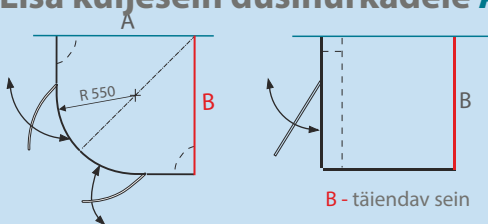

Lisa küljesein dušinurkadele ALMA ja VITA PLUS

VALITUD SEINA LAIUS MÄÄRATUD VAHEMIKUS	SEINA KÕRGUS (mm)	Karastatud 6 mm turvaklaas		
		Kirgas klaas	Toonitud (hall/pruun)	Mustiline, sinakas, rohekas, matt
600...1100	1900	255 €	273 €	283 €

- Küljeseina maksimaalseks kõrguseks on 2100 mm. Kui muuta lisa küljeseina kõrgust, lisandub hinnale 15%.
- Kui kasutada lisa küljeseina, saab ALMA ja VITA PLUS dušinurga kinnitada otse seina külge. Nii saate kolme seinaga dušinurga, millel on küljelt sisenemine.