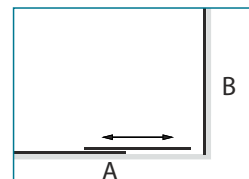

Üks meie klient ütles, et need kabiinid on nii ruumikad, et nendes saab isegi tantsida ...

Kas olete proovinud tantsida dušši kabiinis? Kas see on võimalik? Proovige...

Dušinurk LAIMA

DUŠI-NURGA MÕÖTMED (CM)	A (mm)	B (mm)	DUŠINURGA KÕRGUS (mm)	Valge või hall alumiiniumprofiil		
				Karastatud 6 mm turvaklaas		
				Kirgas klaas	Toonitud (hall/pruun)	Mustriline, sinakas, rohekas, matt
110x80	1085-1100	785-800	1935	426 €	454 €	483 €
120x80	1185-1200	785-800		439 €	469 €	496 €
130x80	1285-1300	785-800		454 €	483 €	509 €
Muud mõõdud vahemikus 1000...1500x500...1000 mm				511€	540 €	567 €