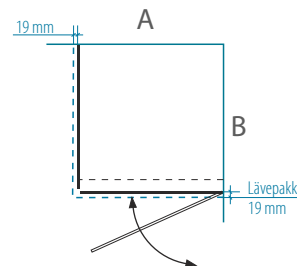

- Kui muuta dušiseina standardkõrgust, lisandub hinnale 15%. Maksimaalne kõrgus 2100 mm.

UUDISED

Dušinurk VIKTORIJA

DUŠINURK	A (mm)	B (mm)	DUŠINURGA KÕRGUS (mm)	Läikiv profiil		
				Karastatud 6 mm turvaklaas		
				Kirgas klaas	Toonitud (hall/pruun)	Mustriline, sinakas, rohekas, matt
80x80	779-788	779-788	1900	464 €	495 €	526 €
90x90	879-888	879-888		479 €	510 €	541 €
100x100	979-988	979-988		495 €	526 €	557 €
Muud mõõdud vahemikus 700...1000x700...1000 mm				557 €	588 €	619 €

- Kui muuta dušiseina standardkõrgust, lisandub hinnale 15%. Maksimaalne kõrgus 2250 mm.
- Dušinurk VIKTORIA ukсед avanevad nii välja- kui ka sissepoole.

Dušinurk KRISTINA

DUŠINURK	A (mm)	B (mm)	DUŠINURGA KÕRGUS (mm)	Läikiv profiil		
				Karastatud 6 mm turvaklaas		
				Kirgas klaas	Toonitud (hall/pruun)	Mustriline, sinakas, rohekas, matt
80x80	779-788	779-784	1900	433 €	464 €	495 €
90x90	879-888	879-884		448 €	479 €	510 €
100x100	979-988	979-984		464 €	495 €	526 €
Muud mõõdud vahemikus 700...1000x700...1000 mm				526 €	557 €	588 €