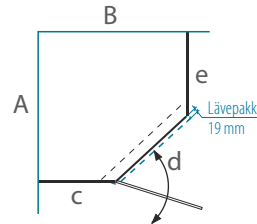

Dušinurk **NIDA**

DUŠINURK	A (mm)	B (mm)	c (mm)	d (mm)	e (mm)
80x80	783-788	783-788	450	480	450
90x90	883-888	883-888	450	620	450
100x100	983-988	983-988	550	620	550