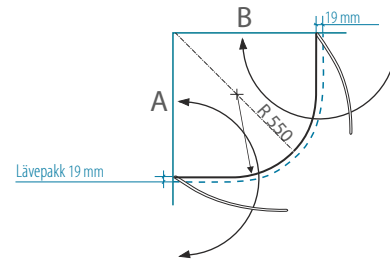

Dušinurk **JULIJA**

DUŠINURK	A (mm)	B (mm)	DUŠINURGA KÕRGUS (mm)	Läikiv profiil				
				90x90	879-884	879-884	1900	Karastatud 6 mm turvaklaas
				Kirkas klaas				
				629 €				

- Kõrgust ei saa muuta.
- Dušinurk JULIJA ukсед avanevad nii välja- kui ka sissepoole.