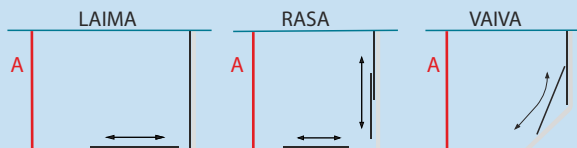

Universaalne küljesein kõikidele dušinurkadele RUUM kollektsioonis

A - universaalne küljesein kõikidele

SEINA MUUD MÕÖDUD VAHEMIKUS	SEINA KÕRGUS (mm)	Valge või hall alumiiniumprofiil		
		Karastatud 6 mm turvaklaas		
		Kirgas klaas	Toonitud (hall/pruun)	Mustriline, sinakas, rohekas, matt
600...849	1935	198 €	212 €	224 €
850...1200		227 €	241 €	252 €

- Kui kasutada universaal küljeseina, saab RUUM kollektsioonis oleva dušinurga kinnitada vaid ühe seina külge.
- Maksimaalseks küljeseina pikkuseks on 2150 mm. Kui muuta küljeseina standardkõrgust, lisandub hinnale 15%.
- Kui tellida 4 seinaga dušinurk, tuleb seda tellimises kindlasti märkida.