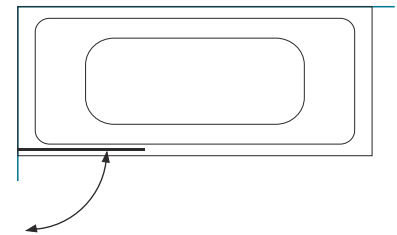

Vasakule poole paigaldatav uks.

SEIN	REGULEERIMISPIIRID A (mm)	SEINA KÕRGUS (mm)	Karastatud 6 mm turvaklaas		
			Kirgas klaas	Toonitud (hall/pruun)	Mustriline, sinakas, rohekas, matt
700	699-702	1500	283 €	294 €	303 €
750	749-752		288 €	303 €	311 €
800	799-802		294 €	311 €	320 €