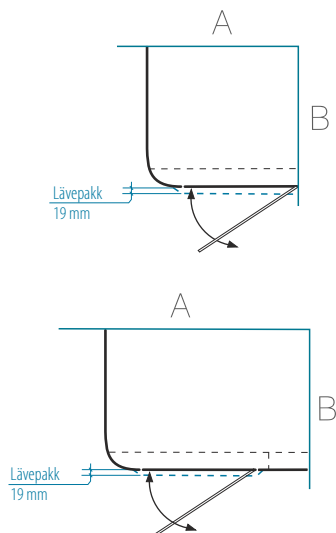

Dušinurk REGINA

Dušinurk REGINA PLUS

NIMETUS	DUŠINURK	A (mm)	B (mm)	DUŠINURGA KÕRGUS (mm)	Karastatud 6 mm turvaklaas	
					Kirgas klaas	
REGINA	90x90	885-890	885-890	1900	852 €	
REGINA PLUS	110x90	1085-1090	885-890		988 €	

- Võimalikud ebastandardseid lahendused. Teiste mõõdetega kabiinidele lisandub hinnale 15%.
- Teiste mõõtudega kumerdatud klaasi pole, s.t., kabiinidele REGINA ning REGINA PLUS on võimalikud ainult fassaadiosade laiause muudatused. Dušikabiini REGINA fassaadiosa võib olla 750-1200 mm vahemikus, REGINA PLUS aga 1100-1500 mm.