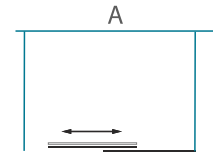

Dušisein GABIJA

DUŠISEIN	A (mm)	B (mm)	SEINA KÕRGUS (mm)	Karastatud 6 mm turvaklaas		
				Kirgas klaas	Toonitud (hall/pruun)	Mustriline, sinakas, rohekas, matt
100	990-1020	410-440	2000	499 €	519 €	537 €
110	1090-1120	460-490		511 €	533 €	549 €
120	1190-1220	510-540		519 €	546 €	563 €
130	1290-1320	560-590		529 €	557 €	574 €
140	1390-1420	610-640		539 €	569 €	586 €
Muud mõõdud vahemikus 1021...1289 mm				563 €	586 €	603 €
Muud mõõdud vahemikus 1321...1600 mm				592 €	622 €	639 €

- Kui muuta dušiseina standardkõrgust, lisandub hinnale 15%. Maksimaalne kõrgus 2100 mm.
- Dušinurga puhul saab ukse paigaldada nii vasakule kui paremale, v.a. muustrilise või mattklaasi korral. Kui tellite muustrilise või mattklaasiga dušinurga, peate eelnevalt mainima, kas soovite ust vasakule või paremale. (Skeemil on näidatud parempoolne uks).