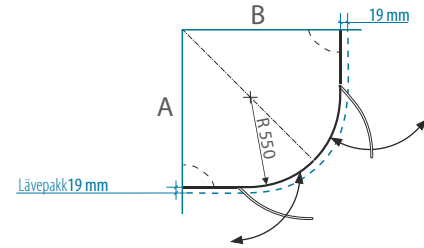

DUŠINURK	A (mm)	B (mm)	DUŠINURGA KÕRGUS (mm)	Karastatud 6 mm turvaklaas		
				Kirgas klaas	Toonitud (hall/pruun)	Mustiline, sinakas, rohekas, matt
90x90	875-878	875-878	1900	824 €	742 €	757 €
100x100	975-978	975-978		852 €	761 €	777 €
Muud mõõdud vahemikus 850...1000x850...1000 mm				909 €	839 €	853 €

- ALMA dušinurga kõrgust ei saa muuta.