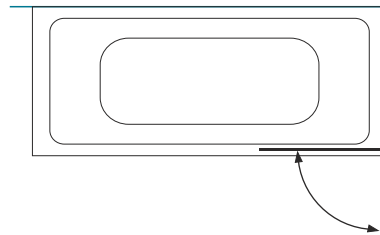

UUDISED

Dušinurk INGA

DUŠINURK	A (mm)	B (mm)	DUŠINURGA KÕRGUS (mm)	Karastatud 6 mm turvaklaas		
				Kirgas klaas	Toonitud (hall/pruun)	Mustriline, sinakas, rohekas, matt
80x80	783-788	783-788	1900	696 €	742 €	757 €
90x90	883-888	883-888		709 €	761 €	777 €
100x100	983-988	983-988		724 €	781 €	798 €
Muud mõõdud vahemikus 700...1100x700...1100 mm				781 €	839 €	853 €

- Kui muuta dušiseina standardkõrgust, lisandub hinnale 15%. Maksimaalne kõrgus 2100 mm.
- Dušikabiini tellides näidake kindlasti, kas uks paigaldatakse paremale või vasakule.

Dušisein vannileGAJA

Paremale poole paigaldatav uks.

Vasakule poole paigaldatav uks.

SEIN	REGULEERIMISPIIRID A (mm)	SEINA KÕRGUS (mm)	Karastatud 6 mm turvaklaas		
			Kirgas klaas	Toonitud (hall/pruun)	Mustriline, sinakas, rohekas, matt
700	699-702	1500	283 €	294 €	303 €
750	749-752		288 €	303 €	311 €
800	799-802		294 €	311 €	320 €

- Tellides näidake kindlasti, kas uks paigaldatakse paremale või vasakule. Kui muuta dušiseina standardkõrgust, lisandub hinnale 15%.