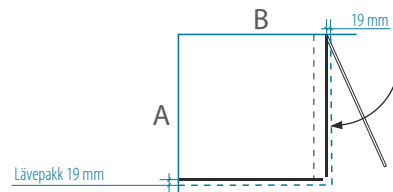

Dušinurk **NORA**

DUŠINURK	A (mm)	B (mm)	DUŠINURGA KÕRGUS (mm)	Karastatud 6 mm turvaklaas		
				Kirgas klaas	Toonitud (hall/pruun)	Mustriline, sinakas, rohekas, matt
80x80	779-784	779-784	1900	519 €	548 €	564 €
90x90	879-884	879-884		537 €	568 €	586 €
100x100	979-984	979-984		554 €	588 €	606 €
Muud mõõdud vahemikus 700...1000x700...1000 mm				609 €	648 €	663 €

- Dušinurga maksimaalseks kõrguseks on 2100 mm. Kui muuta standardkõrgust, lisandub hinnale 15%.
- Dušinurga NORA puhul saab ukse paigaldada nii vasakule kui paremale, v.a. mustri- või mattklaasi korral. Kui tellite mustri- või mattklaasiga dušinurga, peate eelnevalt mainima, kas soovite ust vasakule või paremale.