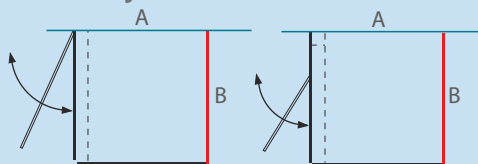

Lisaküljesein dušinurkadele **NORA** ja **NORA PLUS**

B - lisaküljesein

VALITUD SEINA LAIUS MÄÄRATUD VAHEMIKUS (mm)	DUŠINURGA KÕRGUS (mm)	Karastatud 6 mm turvaklaas		
		Kirgas klaas	Toonitud (hall/pruun)	Mustriline, sinakas, rohekas, matt
600...1100	1900	224 €	238 €	252 €

- Küljeseina maksimaalseks kõrguseks on 2100 mm. Kui muuta lisa küljeseina kõrgust, lisandub hinnale 15%.
- Kui kasutada lisa küljeseina, saab NORA ja NORA PLUS dušinurga kinnitada otse seina küljele. Nii saate kolme seinaga dušinurga, millel on küljelt sisenemine.