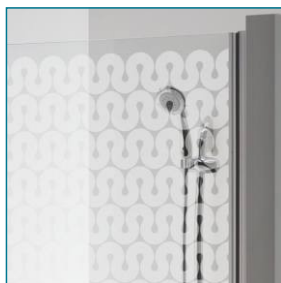

KAUNISTUSED

„Ornamendid loovad kaasaegse ja eksklusiivse interjööri“.

Kaunistused on kaasaegse ja eripärase interjööri omadused. Elemendid võivad olla väga lihtsad, nelinurksed, punktid, lilled jne. Need on kinnitatud vormidesse ning vormid sissesulatatud süsteemidesse. Rütmi ja proportsioon on vormi kombinatsioonide tulemuseks (Claudia ja Thomas Weil, Itaalia disainerid). Koostöös Leedu disaineritega oleme loonud väga erinevaid ornamente. Nende ülekandmiseks klaasidele meie kasutame kvaliteetset, spetsiaalselt ornamentika jaoks valmistatavat kleepuvat kilet. Kile kleebitakse kabiinide välismistele pooltele. Ornamentidega võime dekoreerida kõiki meie standardseid ja mittestandardseid tooteid. Raamita duššisein (90x190 cm) ornamentidega kallineb 199 EUR, dušši kabiin (90x90x190 cm) – 299EUR.