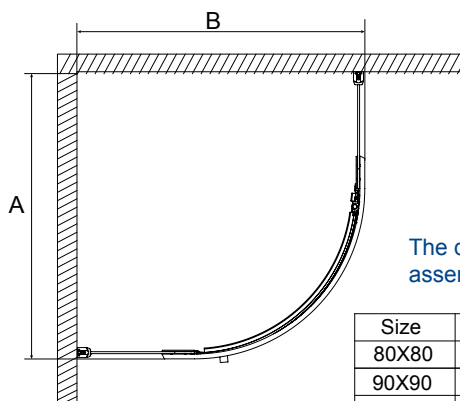

Dušinurk Komfort

ITEM		Quant.
(H)		1 Pc
(I)		6 Pc
(J)	 5X40	6 Pc
(K)		2 Pc
(L)		1+1+1+1 Pc
(M)	 8X12	4 Pc
(N)		8 Pc
(O)	 8X25	8 Pc
(P)		8 Pc
(Q)		8 Pc
(R)		6 Pc

The door can be assembled reversible !

Size	A	B
80X80	780-795	780-795
90X90	880-895	880-895
100X80	980-995	780-795
120X85	1180-1195	830-845