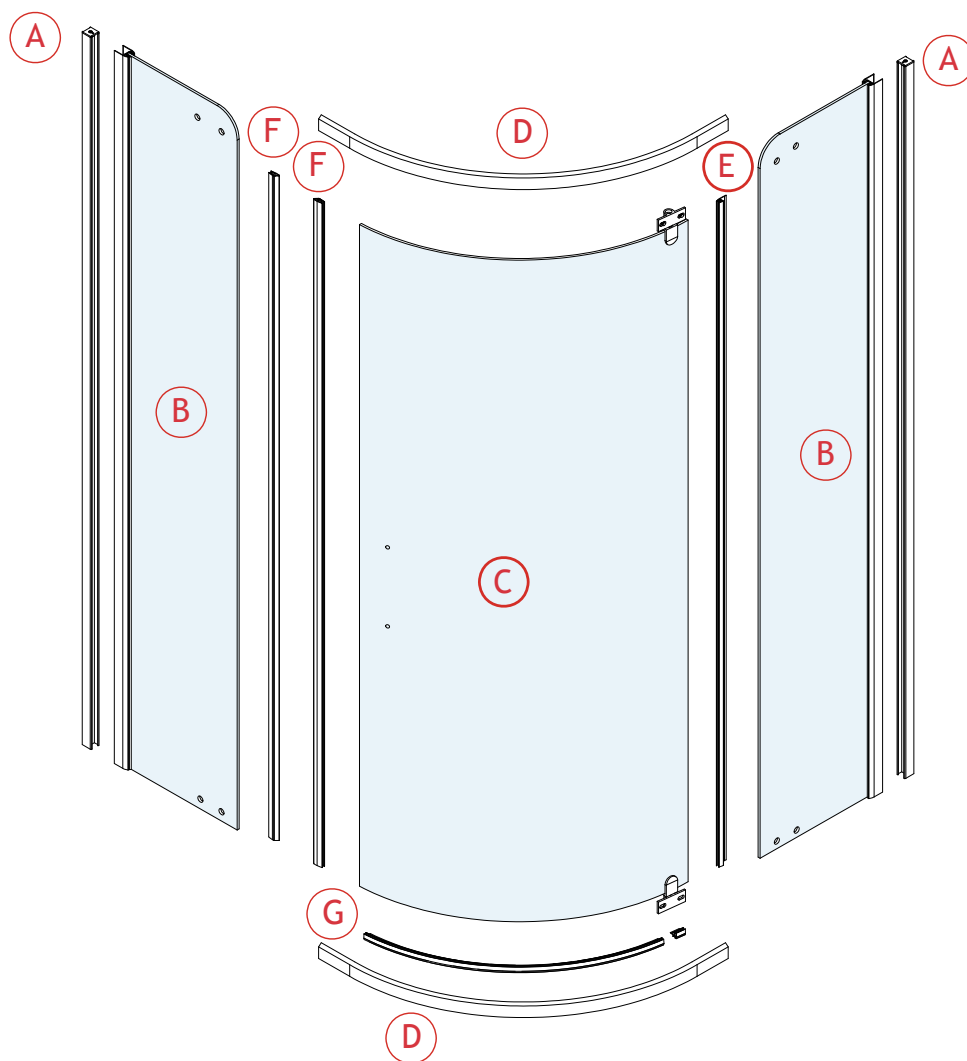

Dušinurk Komfort

ITEM		Quant.
(H)		1 Pc
(I)		6 Pc
(J)	 5X40	6 Pc
(K)		2 Pc
(L)		1+1+1+1 Pc
(M)	 8X12	4 Pc
(N)		8 Pc
(O)	 8X25	8 Pc
(P)		8 Pc
(Q)		8 Pc
(R)		6 Pc

The door can be assembled reversible !

Size	A	B
80X80	780-795	780-795
90X90	880-895	880-895
100X80	980-995	780-795
120X85	1180-1195	830-845