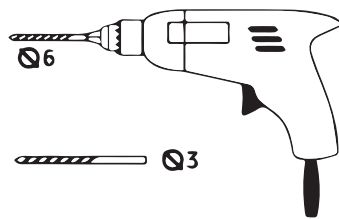

Dušinurk Komfort

ITEM		Quant.
(H)		1 Pc
(I)		6 Pc
(J)	 5X40	6 Pc
(K)		2 Pc
(L)		1+1+1+1 Pc
(M)	 8X12	4 Pc
(N)		8 Pc
(O)	 8X25	8 Pc
(P)		8 Pc
(Q)		8 Pc
(R)		6 Pc

The door can be assembled reversible !

Size	A	B
80X80	780-795	780-795
90X90	880-895	880-895
100X80	980-995	780-795
120X85	1180-1195	830-845