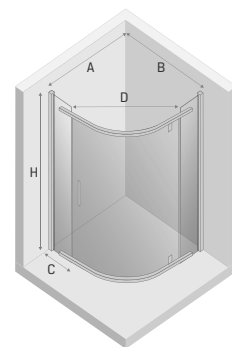

Sobiv alus: Cora, Cleo.

SABINA

Kood	Mõõt	Klaas	A	B	C	D	E	H
SCHK004	90x90x195	kirgas	88,5-90	88,5-90	36,5	36,5	70	195

Sobiv alus: Kerri, Cora, Cleo.

KARLO

Kood	Mõõt	Klaas	A	B	C	D	H
SCHK009	80x80x195	kirgas	77,5-79	77,5-79	26	70	195
SCHK010	90x90x195	grafiit	87,5-89	87,5-89	36	70	195
SCHK011	90x90x195	kirgas	87,5-89	87,5-89	36	70	195