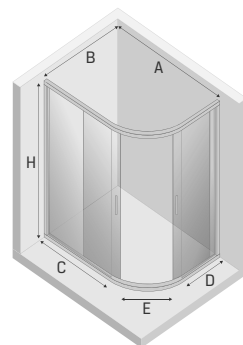

Sobiv alus:

Salma, Velle, Mila.