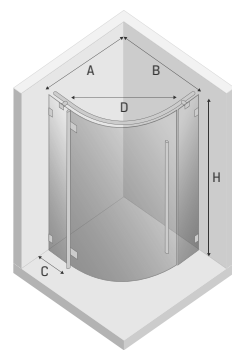

Sobiv alus: Cora, Cleo.

Kood	Mõõt	Klaas	A	B	C	D	H
SCHK005	90x90x190	kirgas	88-88,5	88-88,5	36	50	190
SCHK006	90x90x190	grafiit	88-88,5	88-88,5	36	50	190

GENIUS

Kood	Mõõt	Klaas	A	B	C	D	H
SCHK007	90x90x190	kirgas	88-88,5	88-88,5	36	70	190
SCHK008	90x90x190	grafiit	88-88,5	88-88,5	36	70	190