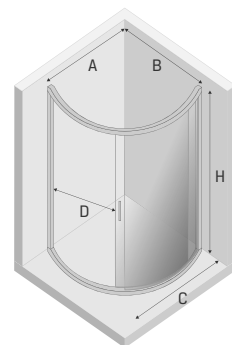

KLAAS

5_{mm}

NANO-
KATTEGA

3 aastat
GARANTIID

ABELA

Kood	Mõõt	Klaas	A	B	C	D	H
SCHK022	80x80x190	kirgas	78-79	78-79	84	51	190
SCHK023	90x90x190	kirgas	78-79	78-79	84	51	190
SCHK024	90x90x190	grafiit*	88-89	88-89	94	60	190
SCHK025	80x80x165	kirgas	88-89	88-89	94	60	190
SCHK026	90x90x165	kirgas	78-79	78-79	84	51	165

* Nano-katte puhul lisandub hinnale 50 EUR