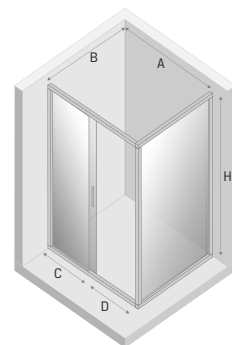

Sobiv alus: Cora.