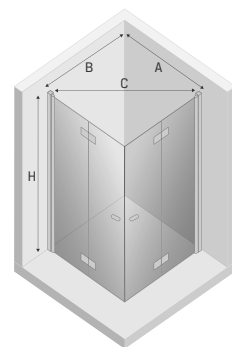

Sobiv alus: Cora, Cleo.