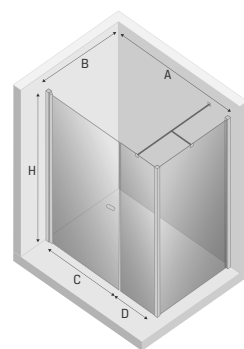

Sobiv alus: Cora.