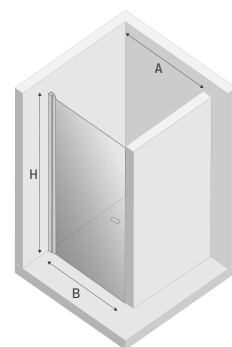

Sobiv alus: Cora, Cleo.