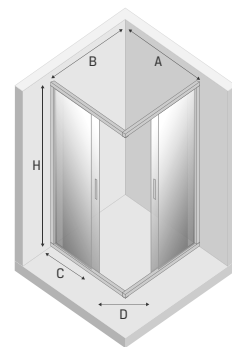

Sobiv alus: Cora, Cleo.