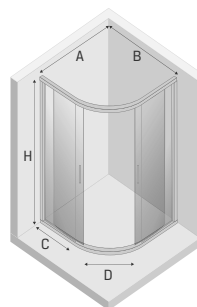

FEDORA

Klaas: säbruline

Kood	Mõõt	Klaas	A	B	C	D	H
SCHZ001	80x80x185	kirgas	78-79	78-79	23	42	185
SCHZ003	80x80x185	säbruline	78-79	78-79	23	42	185
SCHZ005	80x80x185	mustriline	78-79	78-79	23	42	185
SCHZ002	90x90x185	kirgas	88-89	88-89	33	53	185
SCHZ004	90x90x185	säbruline	88-89	88-89	33	53	185
SCHZ006	90x90x185	mustriline	88-89	88-89	33	53	185