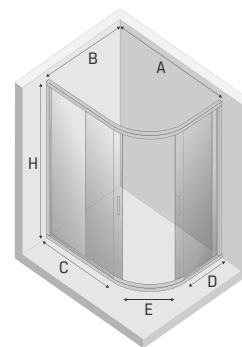

Sobiv alus: Salma, Velle, Mila.