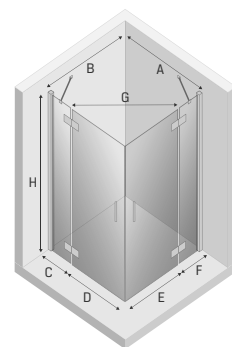

Sobiv alus: Cora, Cleo.