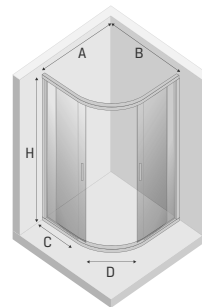

* Nano-katte puhul lisandub hinnale 50 EUR

Sobiv alus: Cora, Cleo.

KLAAS
5 mm

NANO-KATTEGA

2 aastat
GARANTIID

VERONA

Klaas: diskreetne

Kood	Mõõt	Klaas	A	B	C	D	H
SCHK048	80x80x185	grafiit*	78-79	78-79	25	42	185
SCHK049	80x80x185	kirgas	78-79	78-79	25	42	185
SCHK050	80x80x185	naturaalne*	78-79	78-79	25	42	185
SCHK051	80x80x185	diskreetne*	78-79	78-79	25	42	185
SCHK052	80x80x185	säbruline*	78-79	78-79	25	42	185
SCHK053	90x90x185	grafiit*	88-89	88-89	35	53	185
SCHK054	90x90x185	kirgas	88-89	88-89	35	53	185
SCHK055	90x90x185	naturaalne*	88-89	88-89	35	53	185
SCHK056	90x90x185	diskreetne*	88-89	88-89	35	53	185
SCHK057	90x90x185	säbruline*	88-89	88-89	35	53	185
SCHK058	80x80x165	grafiit*	78-79	78-79	25	42	165
SCHK059	80x80x165	kirgas	78-79	78-79	25	42	165
SCHK060	80x80x165	säbruline*	78-79	78-79	25	42	165
SCHK061	90x90x165	grafiit*	88-89	88-89	35	53	165
SCHK062	90x90x165	kirgas	88-89	88-89	35	53	165
SCHK063	90x90x165	naturaalne*	88-89	88-89	35	53	165
SCHK064	90x90x165	säbruline*	88-89	88-89	35	53	165