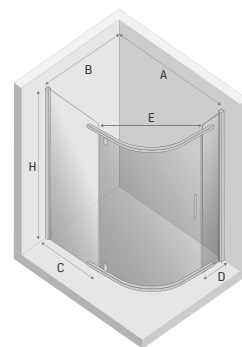

Sobiv alus: Salma.