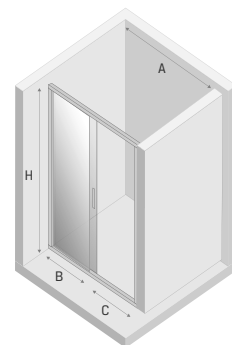

Sobiv alus: Luna.