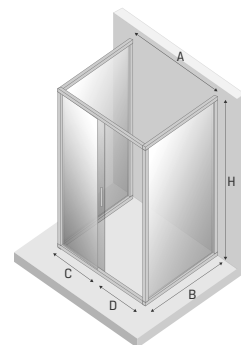

Sobiv alus: Cora.