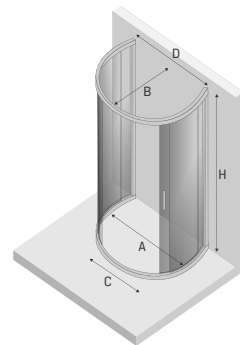

* Nano-katte puhul lisandub hinnale 50 EUR

Sobiv alus: Salma, Velle, Mila.

KLAAS

5 mm

NANO-
KATTEGA3 aastat
GARANTIID

AJAX

Kood	Mõõt	Klaas	A	B	C	D	H
SCHK032	100x85x190	kirgas	98	83	60	70	190
SCHK033	100x85x165	kirgas	98	83	60	70	165