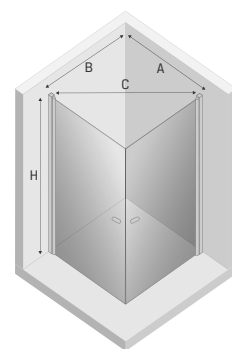

Sobiv alus: Cora.

Kood	Mõõt	Klaas	A	B	C	H
SCHD032	80x80x195	kirgas	78,5-80	78,5-80	99	195
SCHD033	80x90x195	kirgas	78,5-80	88,5-90	106	195
SCHD034	90x90x195	kirgas	88,5-90	88,5-90	113	195

Sobiv alus: Cora, Cleo.