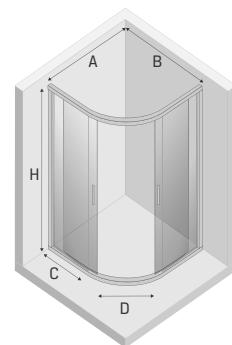

Sobiv alus: Kerri, Cora, Cleo, Velle.