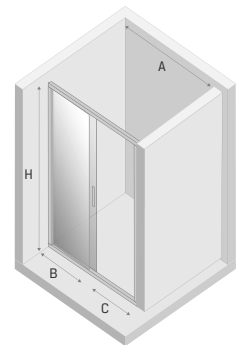

Sobiv alus: Cora, Cleo.