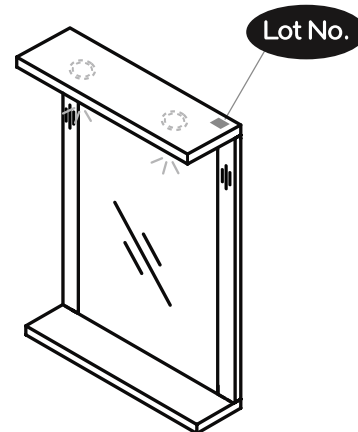

Lot No.

- ⓈⒺ LOT-nummer
- ⓕⒾ LOT-numeron
- ⓃⓄ LOT-nummeret
- ⒹⓀ LOT nummer
- ⓊⓀ LOT number

NORO®

- ⓈⒺ LOT nummer används för spårning av information av produktens tillverkningshistoria. Informationen är mycket viktig i vår strävan av att göra Noro's produkter bättre.
- ⓕⒾ LOT numeroa käytetään jäljittämään tuotteen valmistushistoria. Tieto on erittäin tärkeä jotta voimme parantaa Noro tuotteiden laatua.
- ⓃⓄ LOT nummer brukes for sporing av informasjon av produktet produksjonshistorie. Informasjonen er viktig for at vi skal kunne gjøre Noro's produkter bedre.
- ⒹⓀ LOT nummer bruges til at spore oplysninger om produktets fremstilling historie. Oplysningerne er meget vigtig i vores bestræbelser på at gøre Noro's produkter bedre.
- ⓊⓀ LOT number is used to track the details of the product's manufacturing history. The information is very important in our quest to make the Noro's products better.