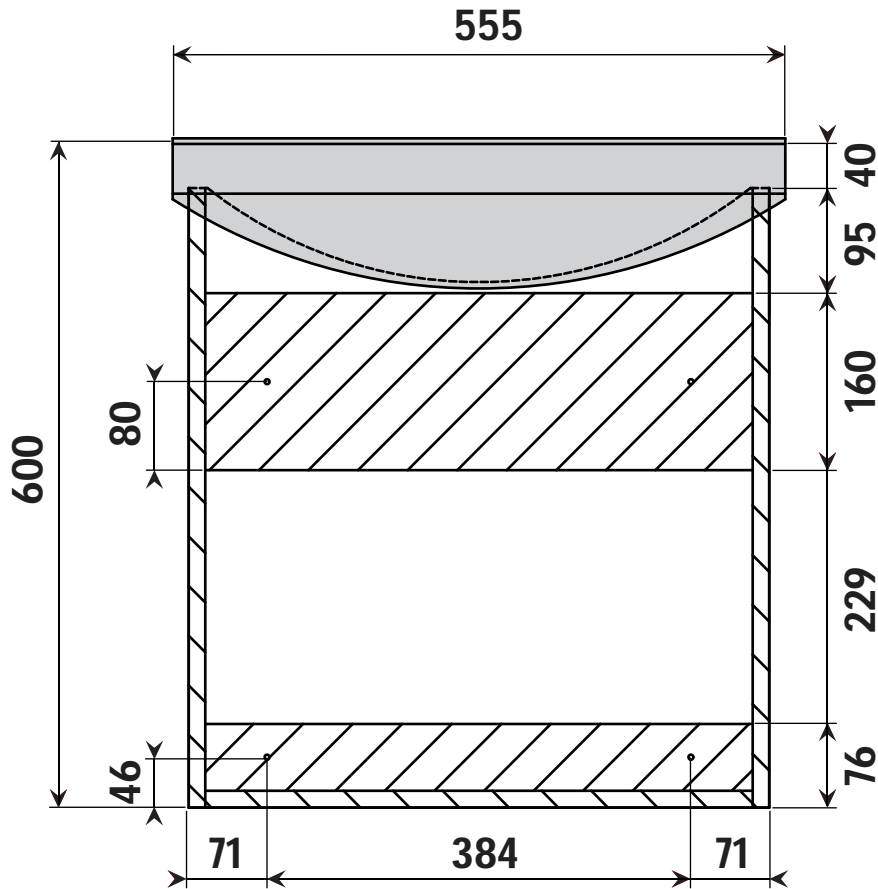

# NORO Fix 550 (mm)

- Ⓢ🇪 Installationsmått
- Ⓢ🇫🇮 Asennusmitat
- Ⓢ🇳🇴 Installasjonsmål
- Ⓢ🇩🇰 Installationsmål
- Ⓢ🇬🇧 Measurements for installation

- Ⓢ🇪 Fritt utrymme för avlopp, sideview
- Ⓢ🇫🇮 Vapaa tila viemärille sivusta katsottuna
- Ⓢ🇳🇴 Plass for avløp sett fra, sideview
- Ⓢ🇩🇰 Fri plads for afløb, sideview
- Ⓢ🇬🇧 Void for waste, sideview

A x 4

B x 4