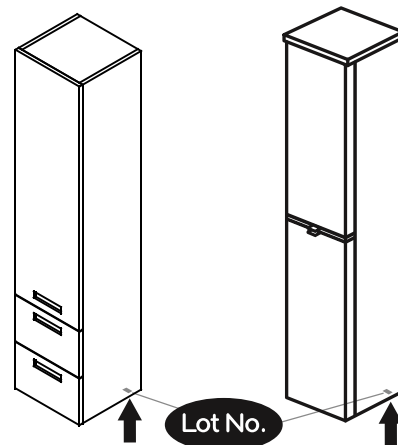

Lot No.

- ⓈⒺ LOT-nummer
- ⓕⒾ LOT-numeron
- ⓃⓄ LOT-nummeret
- ⒹⓀ LOT nummer
- ⓊⓀ LOT number

NORO®

- ⓈⒺ LOT nummer används för spårning av information av produktens tillverkningshistoria. Informationen är mycket viktig i vår strävan av att göra Noro's produkter bättre.
- ⓕⒾ LOT numeroa käytetään jäljittämään tuotteen valmistushistoria. Tieto on erittäin tärkeä jotta voimme parantaa Noro tuotteiden laatua.
- ⓃⓄ LOT nummer brukes for sporing av informasjon av produktet produksjonshistorie. Informasjonen er viktig for at vi skal kunne gjøre Noro's produkter bedre.
- ⒹⓀ LOT nummer bruges til at spore oplysninger om produktets fremstilling historie. Oplysningerne er meget vigtig i vores bestræbelser på at gøre Noro's produkter bedre.
- ⓊⓀ LOT number is used to track the details of the product's manufacturing history. The information is very important in our quest to make the Noro's products better.