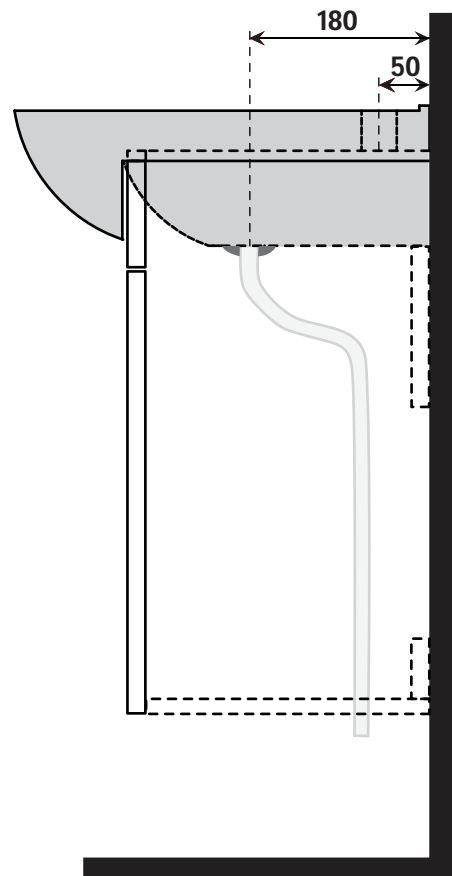

# NORO Fix 550 (mm)

- Ⓢ🇪 Installationsmått
- Ⓢ🇫🇮 Asennusmitat
- Ⓢ🇳🇴 Installasjonsmål
- Ⓢ🇩🇰 Installationsmål
- Ⓢ🇬🇧 Measurements for installation

# NORO Fix 550 Undercabinet

- Ⓢ🇪 Installationsmått för avlopp i vägg
- Ⓢ🇫🇮 Seinäviemärin asennusmitat
- Ⓢ🇳🇴 Installasjonsmål for avløp i vegg
- Ⓢ🇩🇰 Installationsmål for afløb i væg
- Ⓢ🇬🇧 Measurements for installation of waste into wall

- Ⓢ🇪 Fritt utrymme för avlopp, sideview
- Ⓢ🇫🇮 Vapaa tila viemärille sivusta katsottuna
- Ⓢ🇳🇴 Plass for avløp sett fra, sideview
- Ⓢ🇩🇰 Fri plads for afløb, sideview
- Ⓢ🇬🇧 Void for waste, sideview

- Ⓢ🇪 Fritt utrymme för avlopp, sideview
- Ⓢ🇫🇮 Vapaa tila viemärille sivusta katsottuna
- Ⓢ🇳🇴 Plass for avløp sett fra, sideview
- Ⓢ🇩🇰 Fri plads for afløb, sideview
- Ⓢ🇬🇧 Void for waste, sideview

A x 4

B x 4