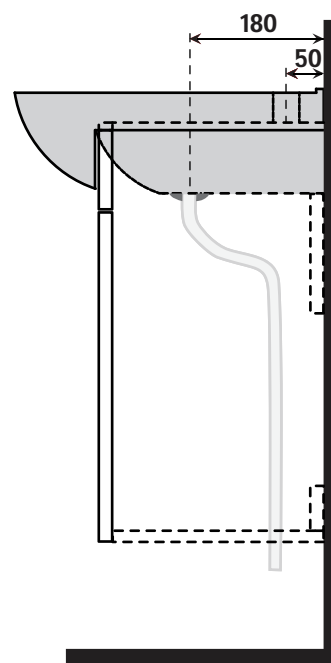

- Ⓢ🇪 Fritt utrymme för avlopp, sideview
- Ⓢ🇫🇮 Vapaa tila viemärille sivusta katsottuna
- Ⓢ🇳🇴 Plass for avløp sett fra, sideview
- Ⓢ🇩🇰 Fri plads for afløb, sideview
- Ⓢ🇬🇧 Void for waste, sideview

# NORO Fix 750 (mm)

- Ⓢ🇪 Installationsmått
- Ⓢ🇫🇮 Asennusmitat
- Ⓢ🇳🇴 Installasjonsmål
- Ⓢ🇩🇰 Installationsmål
- Ⓢ🇬🇧 Measurements for installation

# NORO Fix 750 Undercabinet

- Ⓢ🇪 Installationsmått för avlopp i vägg
- Ⓢ🇫🇮 Seinäviemärin asennusmitat
- Ⓢ🇳🇴 Installasjonsmål for avløp i vegg
- Ⓢ🇩🇰 Installationsmål for afløb i væg
- Ⓢ🇬🇧 Measurements for installation of waste into wall

- Ⓢ🇪 Fritt utrymme för avlopp, sideview
- Ⓢ🇫🇮 Vapaa tila viemärille sivusta katsottuna
- Ⓢ🇳🇴 Plass for avløp sett fra, sideview
- Ⓢ🇩🇰 Fri plads for afløb, sideview
- Ⓢ🇬🇧 Void for waste, sideview

A x 4

B x 4