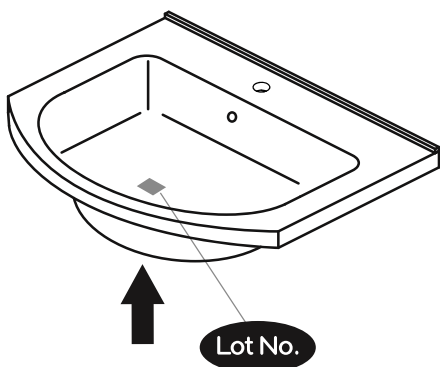

# NORO®

FIX 550/750

**Lot No.**

- ⓈⒺ LOT-nummer
- ⓕⒾ LOT-numeron
- ⓃⓄ LOT-nummeret
- ⒹⓀ LOT nummer
- ⓊⓀ LOT number

# NORO®

- ⓈⒺ LOT nummer används för spårning av information av produktens tillverkningshistoria. Informationen är mycket viktig i vår strävan av att göra Noro's produkter bättre.
- ⓕⒾ LOT numeroa käytetään jäljittämään tuotteen valmistushistoria. Tieto on erittäin tärkeä jotta voimme parantaa Noro tuotteiden laatua.
- ⓃⓄ LOT nummer brukes for sporing av informasjon av produktet produksjonshistorie. Informasjonen er viktig for at vi skal kunne gjøre Noro's produkter bedre.
- ⒹⓀ LOT nummer bruges til at spore oplysninger om produktets fremstilling historie. Oplysningerne er meget vigtig i vores bestræbelser på at gøre Noro's produkter bedre.
- ⓊⓀ LOT number is used to track the details of the product's manufacturing history. The information is very important in our quest to make the Noro's products better.