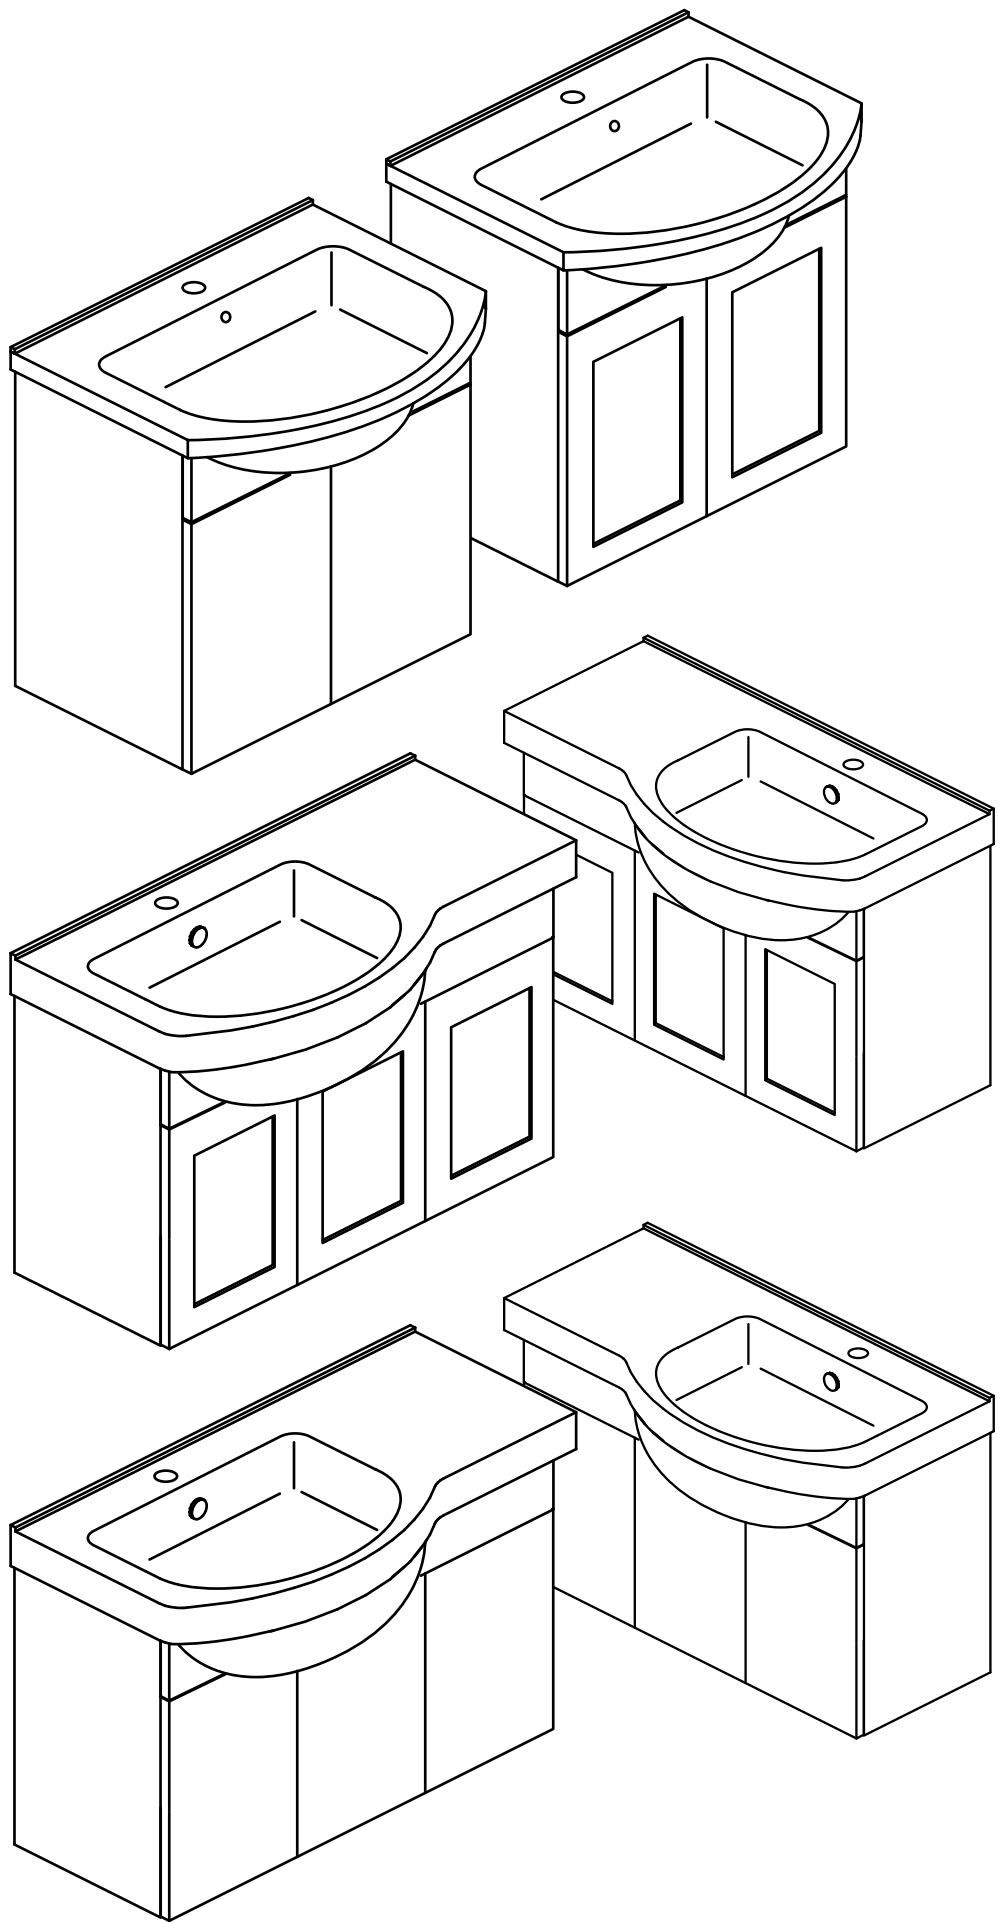

# NORO®

FIX 550/750

**Lot No.**

- ⓈⒺ LOT-nummer
- ⓕⒾ LOT-numeron
- ⓃⓄ LOT-nummeret
- ⒹⓀ LOT nummer
- ⓊⓀ LOT number

- Ⓢ🇪 Fritt utrymme för avlopp, sideview
- Ⓢ🇫🇮 Vapaa tila viemärille sivusta katsottuna
- Ⓢ🇳🇴 Plass for avløp sett fra, sideview
- Ⓢ🇩🇰 Fri plads for afløb, sideview
- Ⓢ🇬🇧 Void for waste, sideview

A x 4

B x 4