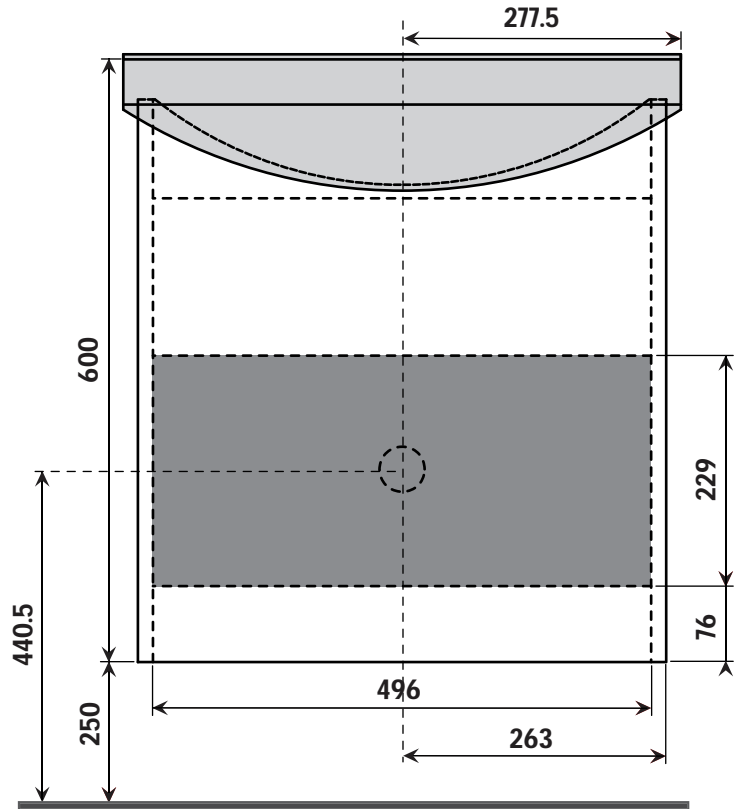

# NORO Fix 550 (mm)

- Ⓢ🇪 Installationsmått
- Ⓢ🇫🇮 Asennusmitat
- Ⓢ🇳🇴 Installasjonsmål
- Ⓢ🇩🇰 Installationsmål
- Ⓢ🇬🇧 Measurements for installation

# NORO Fix 550 Undercabinet

- Ⓢ🇪 Installationsmått för avlopp i vägg
- Ⓢ🇫🇮 Seinäviemärin asennusmitat
- Ⓢ🇳🇴 Installasjonsmål for avløp i vegg
- Ⓢ🇩🇰 Installationsmål for afløb i væg
- Ⓢ🇬🇧 Measurements for installation of waste into wall

- Ⓢ🇪 Fritt utrymme för avlopp, sideview
- Ⓢ🇫🇮 Vapaa tila viemärille sivusta katsottuna
- Ⓢ🇳🇴 Plass for avløp sett fra, sideview
- Ⓢ🇩🇰 Fri plads for afløb, sideview
- Ⓢ🇬🇧 Void for waste, sideview

A x 4

B x 4