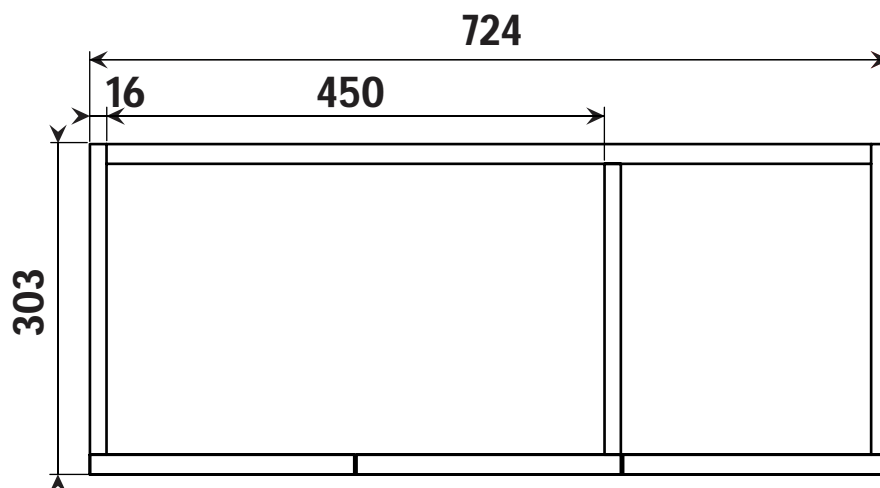

NORO Fix 750 (mm)

- Ⓢ🇪 Installationsmått
- Ⓢ🇫🇮 Asennusmitat
- Ⓢ🇳🇴 Installasjonsmål
- Ⓢ🇩🇰 Installationsmål
- Ⓢ🇬🇧 Measurements for installation