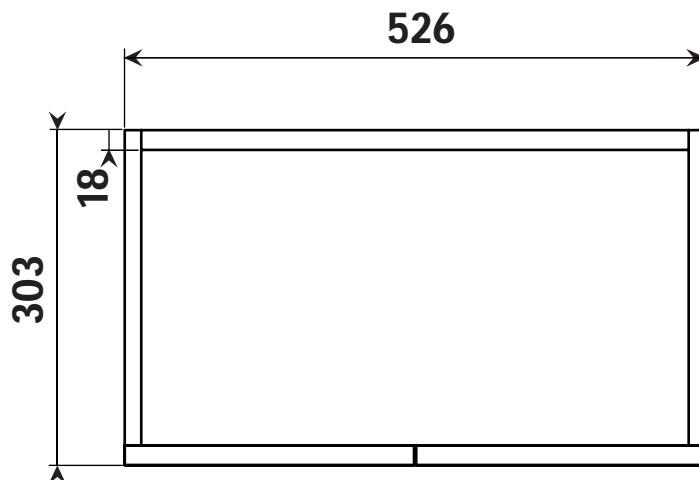

# NORO Fix 550 (mm)

- Ⓢ🇪 Installationsmått
- Ⓢ🇫🇮 Asennusmitat
- Ⓢ🇳🇴 Installasjonsmål
- Ⓢ🇩🇰 Installationsmål
- Ⓢ🇬🇧 Measurements for installation