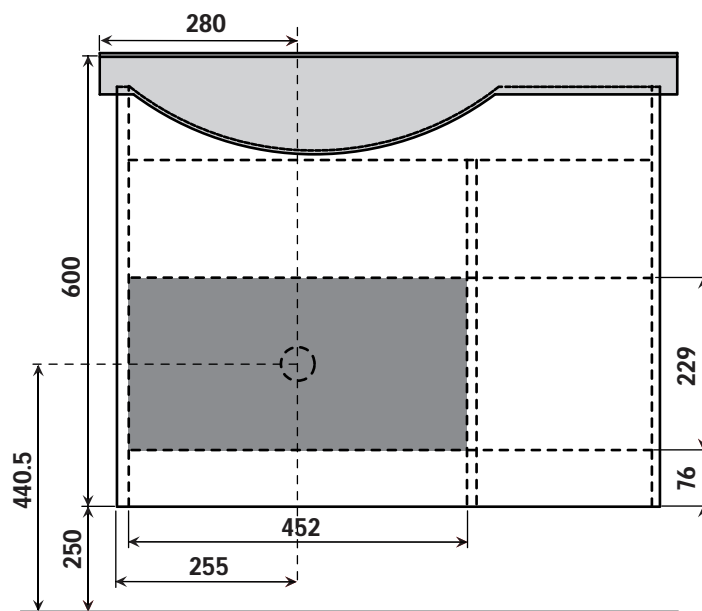

# NORO Fix 550 (mm)

- Ⓢ🇪 Installationsmått
- Ⓢ🇫🇮 Asennusmitat
- Ⓢ🇳🇴 Installasjonsmål
- Ⓢ🇩🇰 Installationsmål
- Ⓢ🇬🇧 Measurements for installation

- Ⓢ🇪 Fritt utrymme för avlopp, sideview
- Ⓢ🇫🇮 Vapaa tila viemärille sivusta katsottuna
- Ⓢ🇳🇴 Plass for avløp sett fra, sideview
- Ⓢ🇩🇰 Fri plads for afløb, sideview
- Ⓢ🇬🇧 Void for waste, sideview

# NORO Fix 750 (mm)

- Ⓢ🇪 Installationsmått
- Ⓢ🇫🇮 Asennusmitat
- Ⓢ🇳🇴 Installasjonsmål
- Ⓢ🇩🇰 Installationsmål
- Ⓢ🇬🇧 Measurements for installation

- Ⓢ🇪 Fritt utrymme för avlopp, sideview
- Ⓢ🇫🇮 Vapaa tila viemärille sivusta katsottuna
- Ⓢ🇳🇴 Plass for avløp sett fra, sideview
- Ⓢ🇩🇰 Fri plads for afløb, sideview
- Ⓢ🇬🇧 Void for waste, sideview

A x 4

B x 4