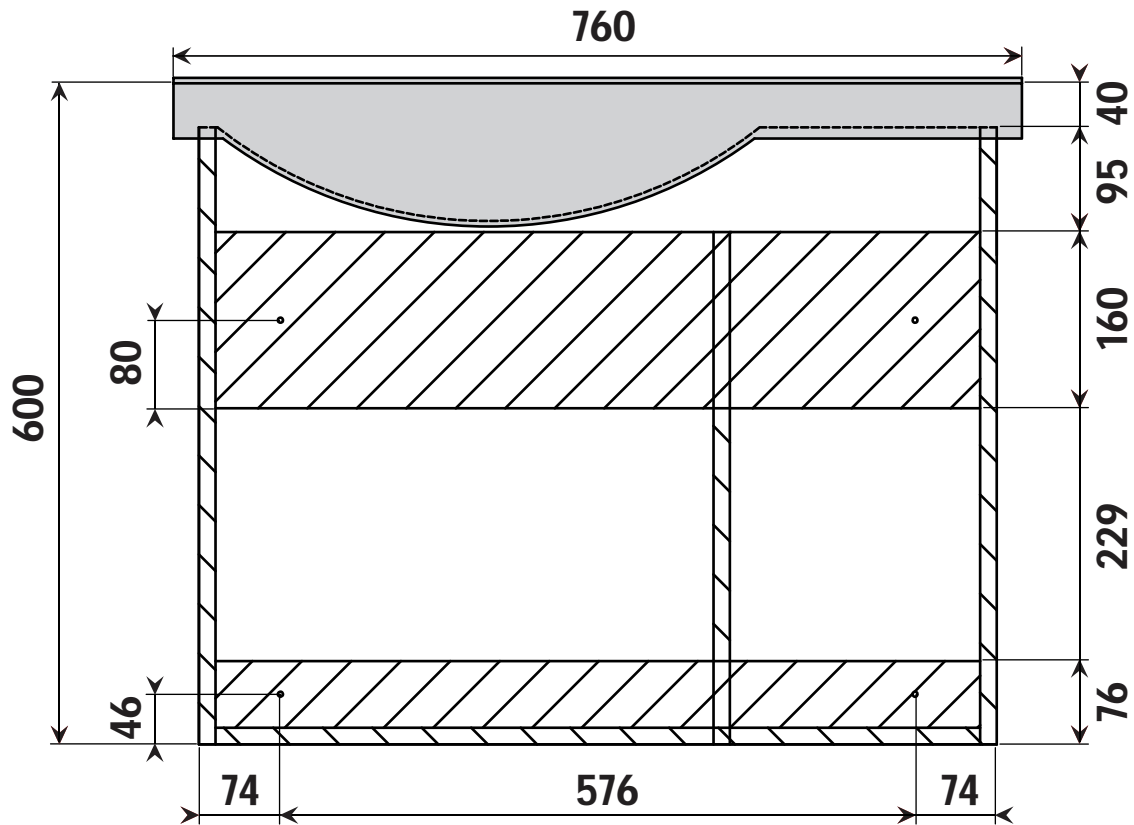

NORO Fix 750 (mm)

- Ⓢ🇪 Installationsmått
- Ⓢ🇫🇮 Asennusmitat
- Ⓢ🇳🇴 Installasjonsmål
- Ⓢ🇩🇰 Installationsmål
- Ⓢ🇬🇧 Measurements for installation