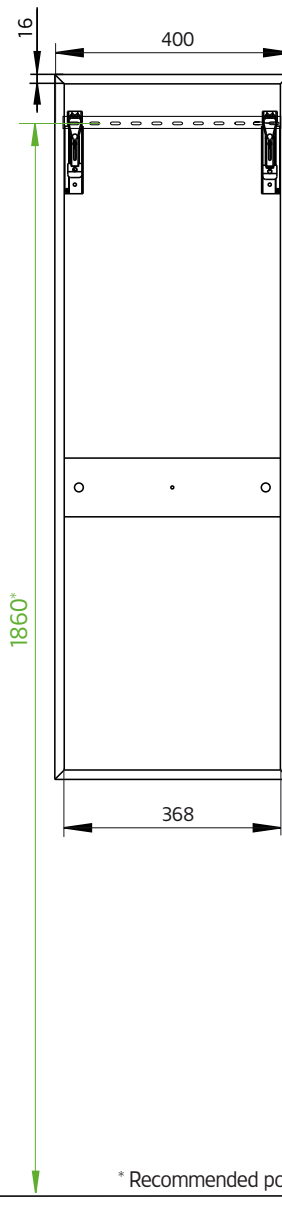

Hafa[®] Edge

Art.nr 1590280, 1590281, 1590282, 1590283

TOP

SIDE

BACK

* Recommended positioning

2016-07-11