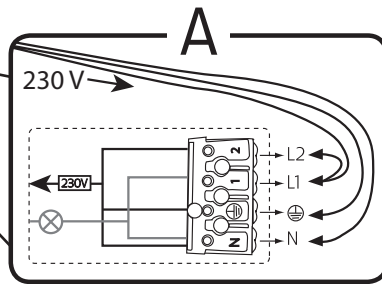

4

230 V

OBS! Endast behörig elektriker
OBS! Må bare monteres av autorisert elektriker
OBS! Skal tilsluttes af autoriseret elektriker
HUOM! Vain asianmukainen sähkömies
NOTE! Authorized personnel only

5

6