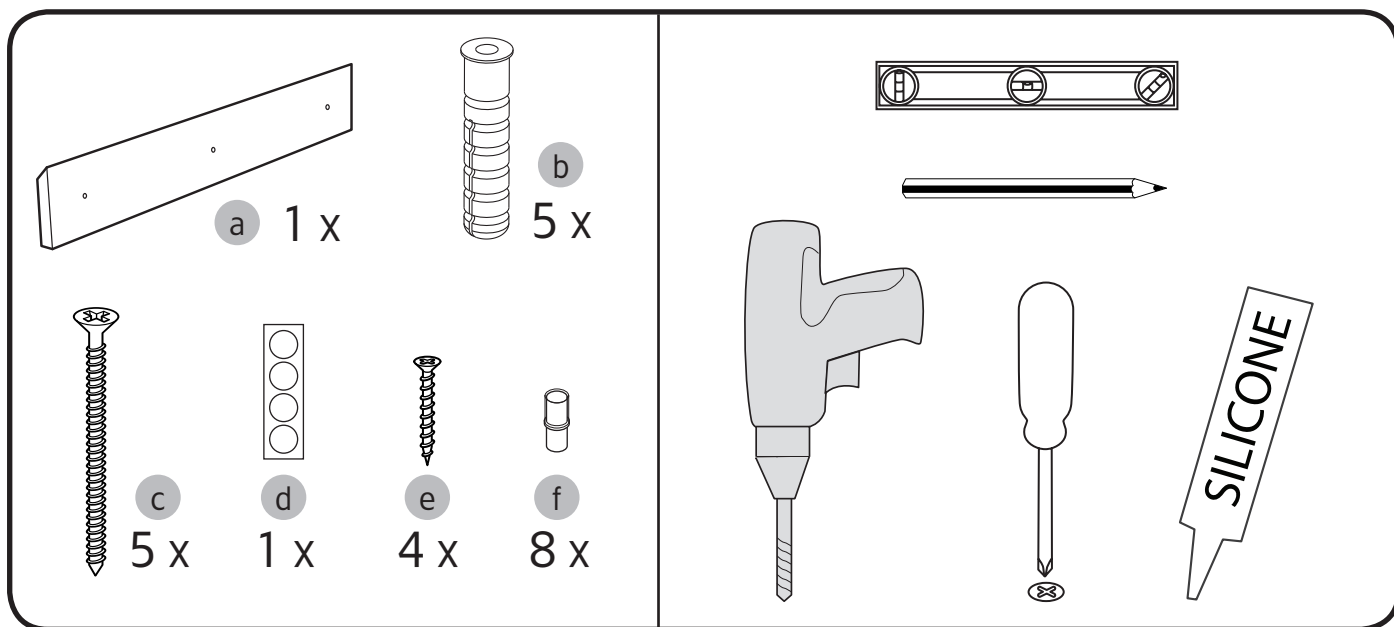

Hafa® Original 600

Hafa®

Hafa
Svarvaregatan 5, Box 525
SE-301 80 Halmstad
SWEDEN

www.hafa.se
www.hafa.dk
www.hafabad.no
www.hafa.fi
www.hafabathroom.ru
www.hafa.eu

E-mail:
service@hafa.se