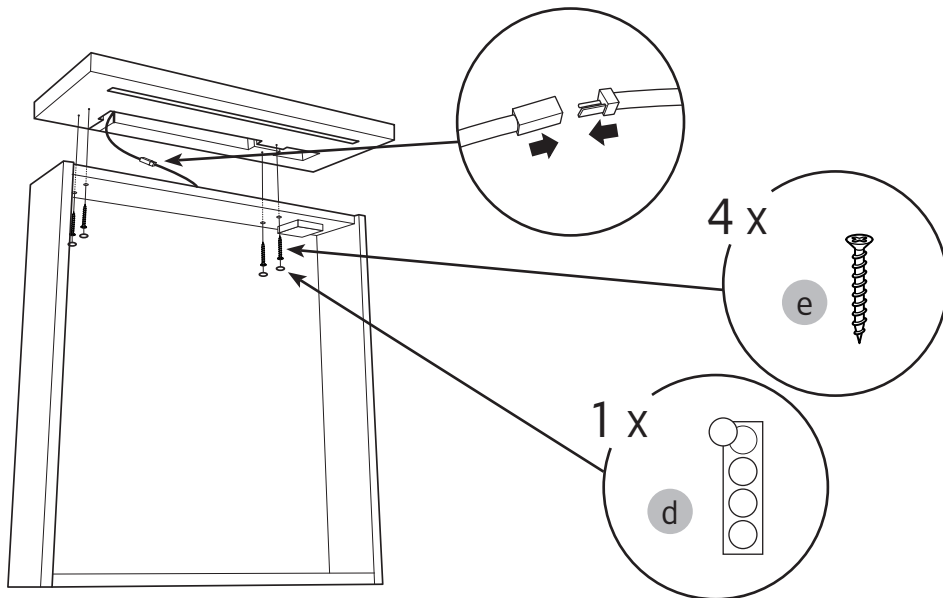

230 V

OBS! Endast behörig elektriker
OBS! Må bare monteres av autorisert elektriker
OBS! Skal tilsluttes af autoriseret elektriker
HUOM! Vain asianmukainen sähkömies
NOTE! Authorized personnel only

5