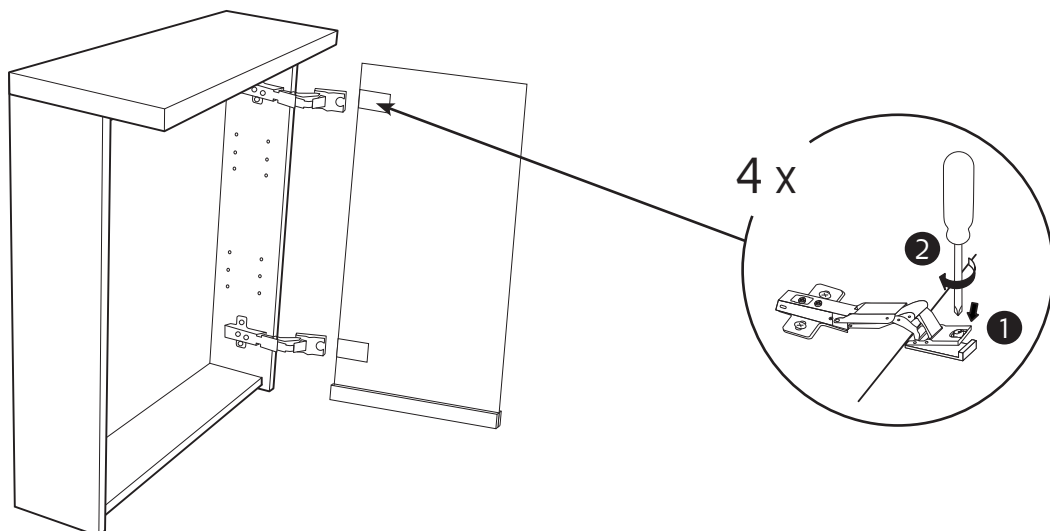

4

230 V

OBS! Endast behörig elektriker
OBS! Må bare monteres av autorisert elektriker
OBS! Skal tilsluttes af autoriseret elektriker
HUOM! Vain asianmukainen sähkömies
NOTE! Authorized personnel only

5

6