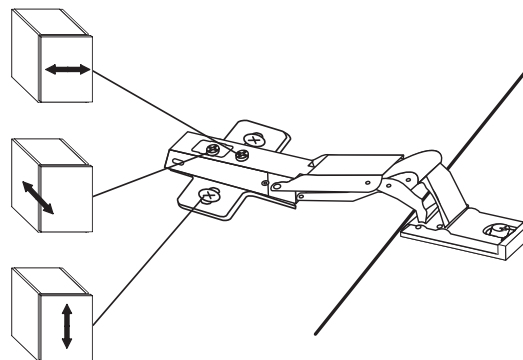

i

**SE**

Vid montering på regelvägg på ett avstånd av 1 m från badkar eller dusch måste väggen alltid förstärkas. Alla skruvfästningar skall ske i massiv konstruktion, t.ex betong, i reglar eller särskild konstruktionsdetalj. Skruvfästning får inte göras enbart i golv-, eller väggskiva. Krav på tätning gäller både i våtzone 1 och 2. Material för tätning ska fästa mot underlaget och vara vattenbeständigt, mögelresistent och åldersbeständigt.