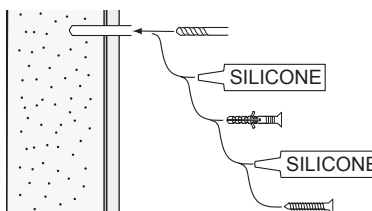

Hafa®

Hafa
Svarvaregatan 5, Box 525
SE-301 80 Halmstad
SWEDEN

www.hafa.se
www.hafa.dk
www.hafabad.no
www.hafa.fi
www.hafabathroom.ru
www.hafa.eu

E-mail:
service@hafa.se