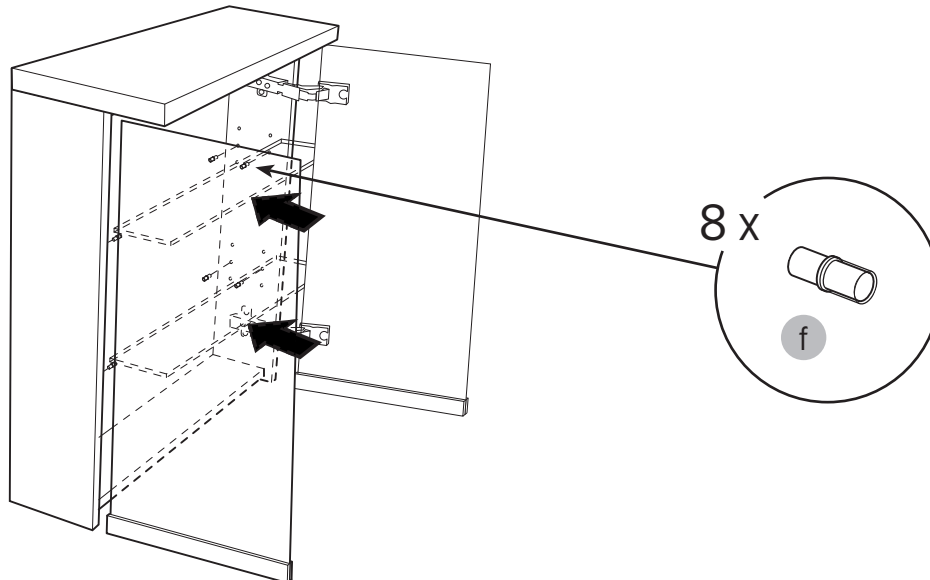

i

**SE**

Vid montering på regelvägg på ett avstånd av 1 m från badkar eller dusch måste väggen alltid förstärkas. Alla skruvfästningar skall ske i massiv konstruktion, t.ex betong, i reglar eller särskild konstruktionsdetalj. Skruvfästning får inte göras enbart i golv-, eller väggskiva. Krav på tätning gäller både i våtzone 1 och 2. Material för tätning ska fästa mot underlaget och vara vattenbeständigt, mögelresistent och åldersbeständigt.