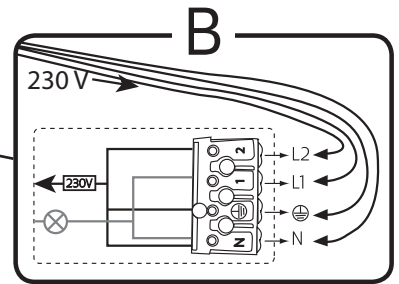

4

230 V

OBS! Endast behörig elektriker
OBS! Må bare monteres av autorisert elektriker
OBS! Skal tilsluttes af autoriseret elektriker
HUOM! Vain asianmukainen sähkömies
NOTE! Authorized personnel only

5

6