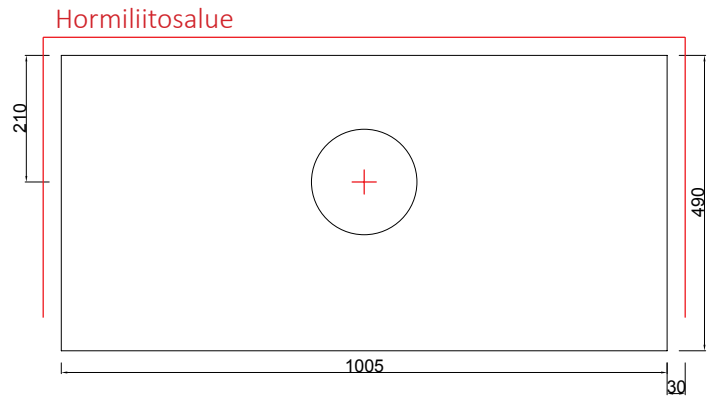

Uuni Mitat

korkeus	1600 mm
leveys	1005 mm
syvyys	490 mm
paino	1650kg

Tulepesän mitat, takka

leveys	540/450 mm
syvyys	225 mm

Tulipesän mitat, leivinuuni

leveys	-
syvyys	-

Lämpötekniikka

lämmitysala	50-80 m ²
hyötysuhde	82 %
maksimipuumäärä	15 kg
energiamäärä	46-54 kWh

Hormiliitosaukon mitat(tilihormi)

A*	B	C
280/210	310	60

Uunin on saatavana lisävarusteena sähkö vastussarja 2kW

S
Päättäliitos Ø mm
175

pyöreä Ø mm hormi
180...200

Hormisuositus alaliitos
1/1 kiven 14x28 cm