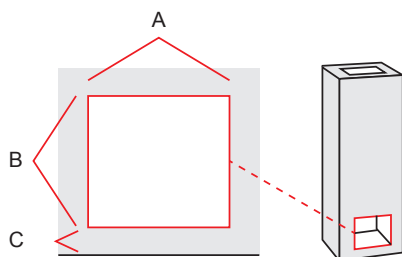

Uuni Mitat

korkeus	1600 mm
leveys	1005 mm
syvyys	490 mm
paino	1650kg

Tulepesän mitat, takka

leveys	540/450 mm
syvyys	225 mm

Tulipesän mitat, leivinuuni

leveys	-
syvyys	-

Lämpötekniikka

lämmitysala	50-80 m ²
hyötysuhde	82 %
maksimipuumäärä	15 kg
energiamäärä	46-54 kWh

Hormiliitosaukon mitat(tilihormi)

A*	B	C
280/210	310	60

Uunin on saatavana lisävarusteena sähkö vastussarja 2kW

S
Päättäliitos Ø mm
175

pyöreä Ø mm hormi
180...200

Hormisuositus alaliitos
1/1 kiven 14x28 cm