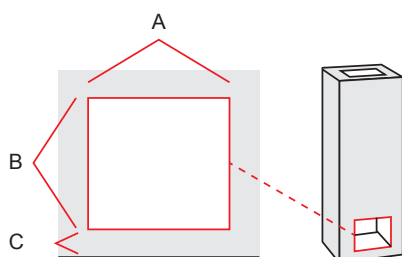

Uuni Mitat

korkeus	1530 mm
leveys	960 mm
syvyys	1170 mm
paino	3010 kg

Tulipesän mitat, takka

leveys	-
syvyys	-

Tulipesän mitat, leivinuuni

leveys	420 mm
syvyys	885 mm

Lämpötekniikka

lämmitysala	100-120 m ²
hyötysuhde	-
maksimipuumäärä	22 kg
energiamäärä	78-84 kWh

Hormiliitosaukon mitat(tilihormi)

A*	B	C
280/210	310	60

Uunin on saatavana lisävarusteena sähkö vastussarja 2kW

S

Päättäliitos Ø mm

175

pyöreä Ø mm hormi

180...200