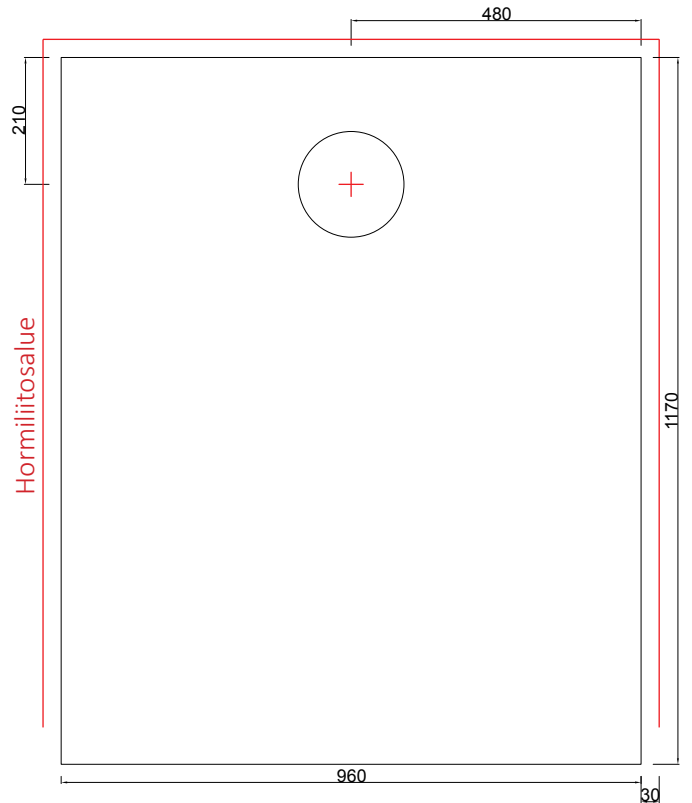

Uuni Mitat

korkeus	1530 mm
leveys	960 mm
syvyys	1170 mm
paino	3010 kg

Tulipesän mitat, takka

leveys	-
syvyys	-

Tulipesän mitat, leivinuuni

leveys	420 mm
syvyys	885 mm

Lämpötekniikka

lämmitysala	100-120 m ²
hyötysuhde	-
maksimipuumäärä	22 kg
energiamäärä	78-84 kWh

Hormiliitosaukon mitat(tilihormi)

A*	B	C
280/210	310	60

Uunin on saatavana lisävarusteena sähkö vastussarja 2kW

S

Päättäliitos Ø mm

175

pyöreä Ø mm hormi

180...200

Hormisuositus alaliitos

1/1 kiven 14x28 cm