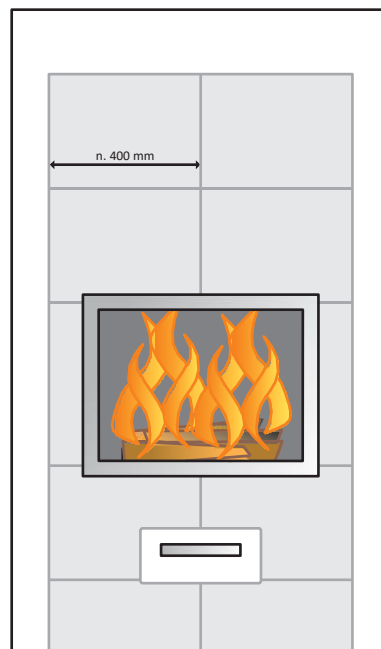

Krohvitud / keskmine
plaatimine

Plaadi värv:
must läikiv
looduslik must matt
valge läikiv / matt