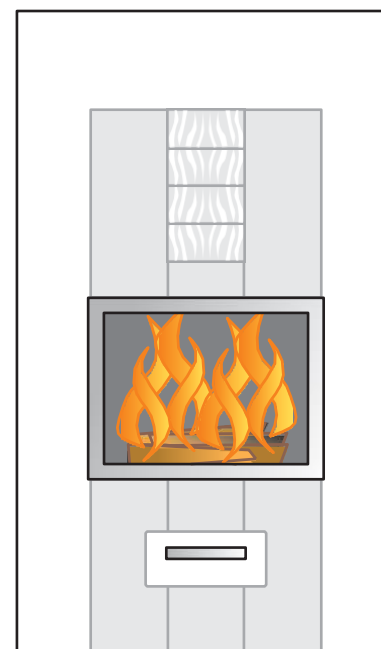

Kõrguse tõstmine 100 mm kaupa.

Leivaahju lisamise võimalus (min. kõrgus 2100 mm)

Läbib tulekolle.

Fiona 100, kõrgus 1700 mm;  
täielikult plaaditud (valge läikiv plaat);  
HTT satiin-musta uks

[www.lintman.ee](http://www.lintman.ee)

# Fiona 100

Võimalikus variandid

**Kõrgus:** u 1700 - 2300

**Laius:** u 970 mm

**Piltide mõõtkava:** 1:20

[www.warmauunit.com](http://www.warmauunit.com)

Standard-  
mudel  
Krohvitud

Valge antiik  
mört

Krohvitud /  
minimaalne plaatimine

Plaadi värv:  
must läikiv  
looduslik must matt  
valge läikiv / matt

Krohvitud / keskmine  
plaatimine

Plaadi värv:  
must läikiv  
looduslik must matt  
valge läikiv / matt