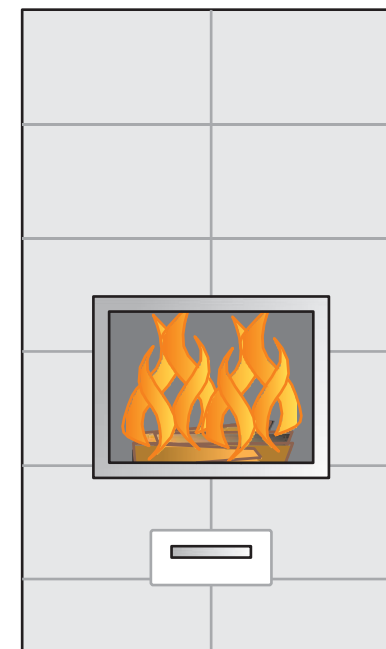

Üleni
plaaditud

Plaadi värv:
must läikiv
looduslik must matt
valge läikiv / matt