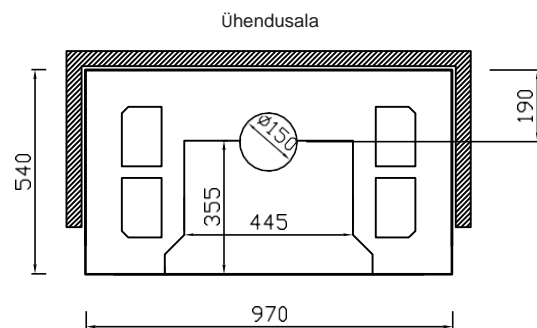

Fiona 100 CE

*Puupihki*

**Kaal:** u 1250 kg

**Kõrgus:** u 1700 mm

**Kõetav pind:** 40 - 80 m<sup>2</sup>

**Lõõri suurus:** min. ø 150 mm

*Suvesiiber sisaldub hinnas.*

**Lisavarustus:**

Kõrguse tõstmine 100 mm kaupa.

Leivaahju lisamise võimalus (min. kõrgus 2100 mm)

Läbib tulekolle.

Fiona 100, kõrgus 1700 mm;  
täielikult plaaditud (valge läikiv plaat);  
HTT satiin-musta uks

[www.lintman.ee](http://www.lintman.ee)

# Fiona 100

Võimalikus variandid

**Kõrgus:** u 1700 - 2300

**Laius:** u 970 mm

**Piltide mõõtkava:** 1:20

[www.warmauunit.com](http://www.warmauunit.com)

Standard-  
mudel  
Krohvitud

Valge antiik  
mört