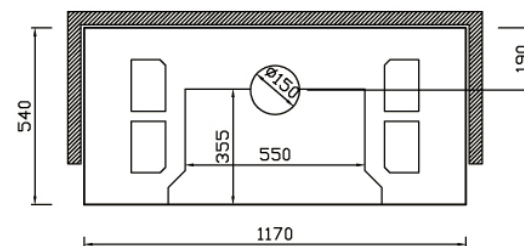

Fiona 120 

Puupihki 

Kaal: u 1250 kg

Kõrgus: u 1700 mm

Kõetav pind: 40 - 80 m²

Lõõri suurus: min. ø 150 mm

Suvesiiber sisaldub hinnas.

Lisavarustus:

Kõrguse tõstmine 100 mm kaupa.

Leivaahju lisamise võimalus (min. kõrgus 2100 mm).

Läbiv tulekolle.

www.lintman.ee

Ühendusala

Fiona 120, kõrgus 1700 mm;
täielikult plaaditud (valge läikiv plaat)
HTT satiin-must uks

Fiona 120

Võimalikud variandid

Kõrgus: u 1700 - 2300 mm

Laius: u 1170 mm

Piltide mõõtkava: 1:20

www.warmauunit.com

Standard-
mudel
Krohvitud

Valge antiik
mört