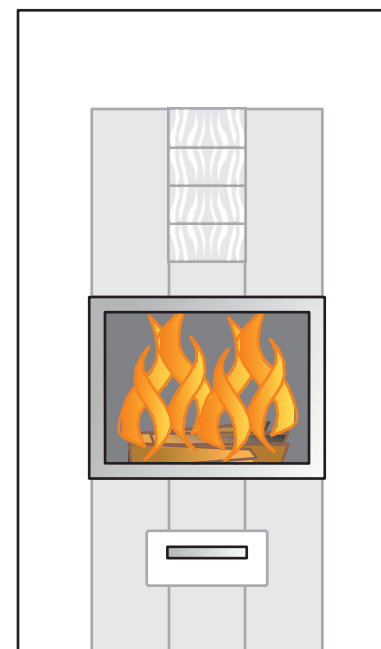

Krohvitud / disain
plaatimine "Rannaliiv"

Plaadi värv:
must läikiv
looduslik must matt
valge läikiv / matt