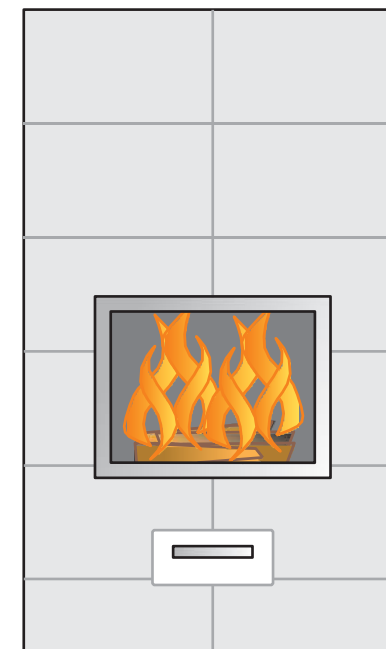

Krohvitud /
minimaalne plaatimine

Plaadi värv:
must läikiv
looduslik must matt
valge läikiv / matt

Krohvitud / keskmine
plaatimine

Plaadi värv:
must läikiv
looduslik must matt
valge läikiv / matt

Krohvitud / disain
plaatimine "Rannaliiv"

Plaadi värv:
must läikiv
looduslik must matt
valge läikiv / matt

Üleni
plaaditud

Plaadi värv:
must läikiv
looduslik must matt
valge läikiv / matt

Fiona 120

Kamina ukse valikud

Satiin-kroom

Satiin-hall

Satiin-must