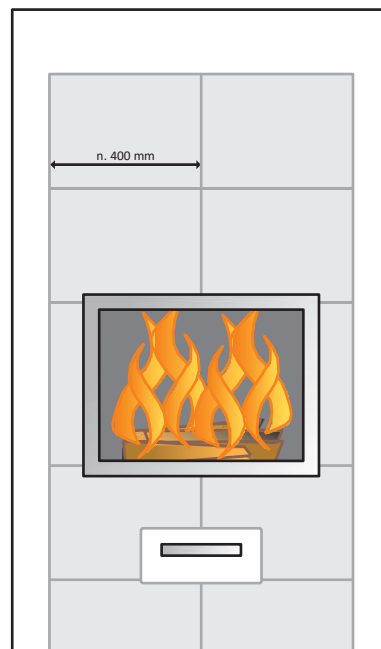

Krohvitud / keskmine
plaatimine

Plaadi värv:
must läikiv
looduslik must matt
valge läikiv / matt