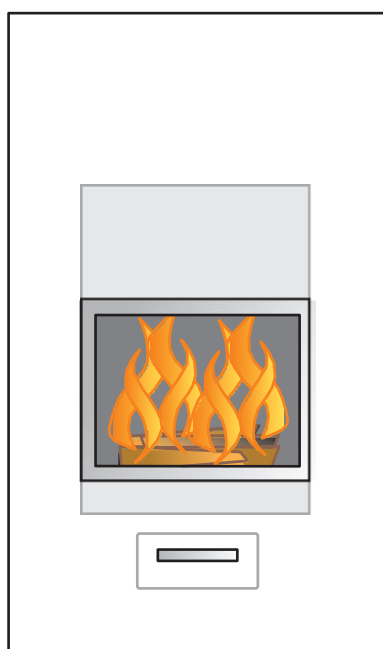

Kõrguse tõstmine 100 mm kaupa.

Leivaahju lisamise võimalus (min. kõrgus 2100 mm).

Läbiv tulekolle.

www.lintman.ee

Ühendusala

Fiona 120, kõrgus 1700 mm;
täielikult plaaditud (valge läikiv plaat)
HTT satiin-must uks

Fiona 120

Võimalikud variandid

Kõrgus: u 1700 - 2300 mm

Laius: u 1170 mm

Piltide mõõtkava: 1:20

www.warmauunit.com

Standard-
mudel
Krohvitud

Valge antiik
mört