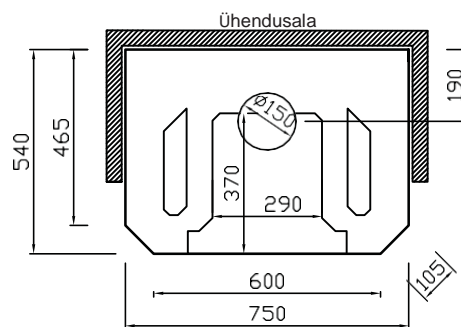

Hilda 75

Puupihvi

www.lintman.ee

Kaal: ca 1300 kg

Kõrgus: u 1900 mm

Kõetav pind: 40 - 80 m²

Lõõri suurus: min. ø 150 mm

Suvesiiber sisaldub hinnas.

Lisavarustus:

Kõrguse tõstmine 100 mm kaupa.

Leivaahju lisamise võimalus (min. ahju kõrgus 2100 mm)

Pelletipõleti

Hilda 75, kõrgus 1900 mm
Valge plaat, HTT satiin-
kroom uks

Hilda 75

Võimalikud variandid

Kõrgus: u 1700 - 2300 mm

Laius: u 750 mm

Piletide mõõtkava: 1:20

www.warmauunit.com

Standardmudel

Plaadid
(viimistlus): valged
läikivad

Madal mudel

Kõrgus 1700 mm

Lisavarustusega:
Pinna muster
2x100 mm
kõrgendust
(kõrgus 2100 mm)

Lisavarustusega:
4x100 mm
kõrgendust
(kõrgus 2300 mm)

Lisavarustusega:
Leivaahi
2x100 mm
kõrgendust
(kõrgus 2100 mm)

Hilda 75

Kamina ukse valikud

Satiin-kroom

Satiin-hall

Satiin-must