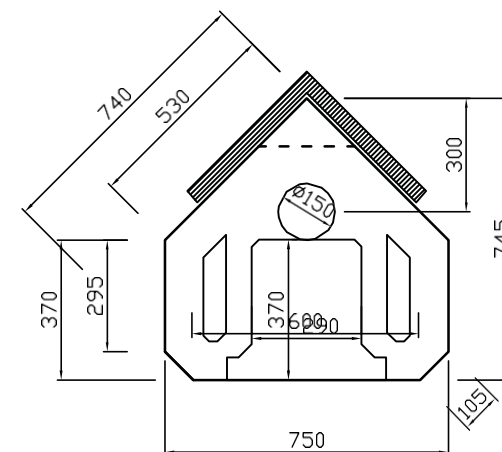

Hilda 75

Puupihvi

www.lintman.ee

Kaal: ca 1300 kg

Kõrgus: u 1900 mm

Kõetav pind: 40 - 80 m²

Lõõri suurus: min. ø 150 mm

Suvesiiber sisaldub hinnas.

Lisavarustus:

Kõrguse tõstmine 100 mm kaupa.

Leivaahju lisamise võimalus (min. ahju kõrgus 2100 mm)

Pelletipõleti

Hilda 75, kõrgus 1900 mm
Valge plaat, HTT satiin-
kroom uks

Hilda 75

Võimalikud variandid

Kõrgus: u 1700 - 2300 mm

Laius: u 750 mm

Piletide mõõtkava: 1:20

www.warmauunit.com

Standardmudel

Plaadid
(viimistlus): valged
läikivad

Madal mudel

Kõrgus 1700 mm

Lisavarustusega:
Pinna muster
2x100 mm
kõrgendust
(kõrgus 2100 mm)

Lisavarustusega:
4x100 mm
kõrgendust
(kõrgus 2300 mm)

Lisavarustusega:
Leivaahi
2x100 mm
kõrgendust
(kõrgus 2100 mm)

Hilda 75

Kamina ukse valikud

Satiin-kroom

Satiin-hall

Satiin-must