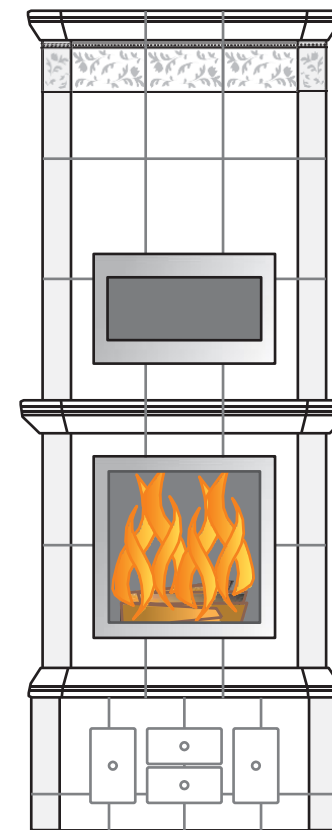

Ulrika

Puupihvi

www.lintman.ee

Kaal: u 1550 kg
Kõrgus: u 2200 mm
Kõetav pind: 50 - 100 m²
Lõõri suurus: min. \varnothing 150 mm

Lisavarustus:
Kõrguse tõstmine (100 mm / korrus)
Leivaahju võimalus

Sirge mudel

Nurga mudel

Ulrika
Kõrgus 2200 mm
Puhas valge plaat, satiinkroom uks, lisavarustusena kere karniis

Ulrika

Variandid

Kõrgus: u 2200 - 2300 mm

Laius: u 810 mm

Piltide mõõtkava: 1:20

www.warmauunit.com

Standard
mudel
Valge läikiv
plaat

Lisavarustusega
Karniis
Põrandaliist

Lisavarustusega
Karniis
Põrandaliist
Dekoorid-käitsi
maalitud

Lisavarustusega
Leivaahi
Dekoorid- käsitsi maalitud

Ukse värvid

Satiin-kroom