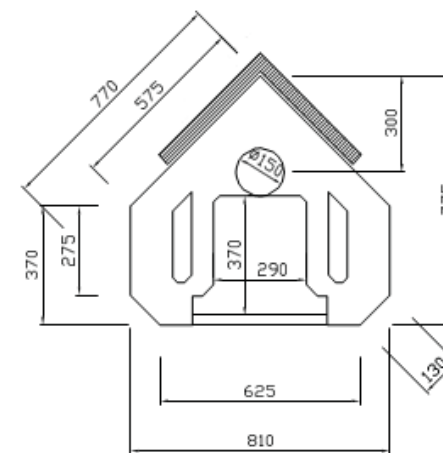

Ulrika

Puupihvi

www.lintman.ee

Kaal: u 1550 kg
Kõrgus: u 2200 mm
Kõetav pind: 50 - 100 m²
Lõõri suurus: min. \varnothing 150 mm

Lisavarustus:
Kõrguse tõstmine (100 mm / korrus)
Leivaahju võimalus

Sirge mudel

Nurga mudel

Ulrika
Kõrgus 2200 mm
Puhas valge plaat, satiinkroom uks, lisavarustusena kere karniis

Ulrika

Variandid

Kõrgus: u 2200 - 2300 mm

Laius: u 810 mm

Piltide mõõtkava: 1:20

www.warmauunit.com