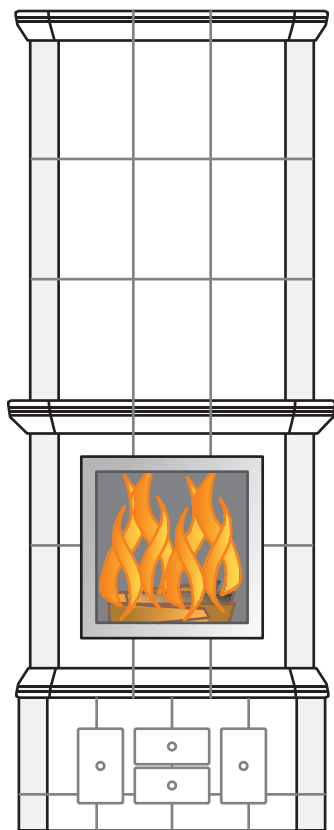

Ulrika

Puupihvi

www.lintman.ee

Kaal: u 1550 kg
Kõrgus: u 2200 mm
Kõetav pind: 50 - 100 m²
Lõõri suurus: min. \varnothing 150 mm

Lisavarustus:
Kõrguse tõstmine (100 mm / korrus)
Leivaahju võimalus

Sirge mudel

Nurga mudel

Ulrika
Kõrgus 2200 mm
Puhas valge plaat, satiinkroom uks, lisavarustusena kere karniis

Ulrika

Variandid

Kõrgus: u 2200 - 2300 mm

Laius: u 810 mm

Piltide mõõtkava: 1:20

www.warmauunit.com

Standard
mudel
Valge läikiv
plaat

Lisavarustusega
Karniis
Põrandaliist

Lisavarustusega
Karniis
Põrandaliist
Dekoorid-käitsi
maalitud

Lisavarustusega
Leivaahi
Dekoorid- käsitsi maalitud

Ukse värvid

Satiin-kroom