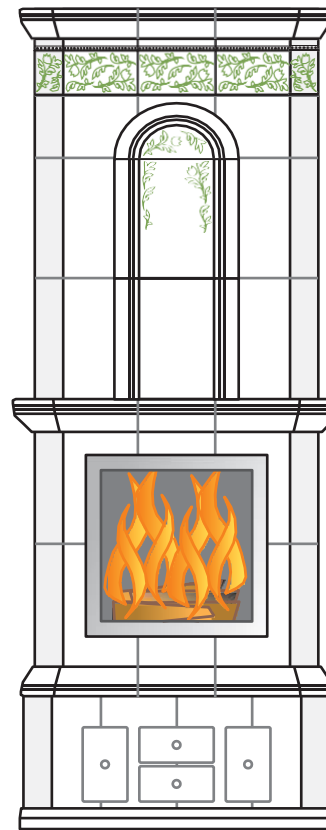

Ulrika

Puupihvi

www.lintman.ee

Kaal: u 1550 kg
Kõrgus: u 2200 mm
Kõetav pind: 50 - 100 m²
Lõõri suurus: min. \varnothing 150 mm

Lisavarustus:
Kõrguse tõstmine (100 mm / korrus)
Leivaahju võimalus

Sirge mudel

Nurga mudel

Ulrika
Kõrgus 2200 mm
Puhas valge plaat, satiinkroom uks, lisavarustusena kere karniis

Ulrika

Variandid

Kõrgus: u 2200 - 2300 mm

Laius: u 810 mm

Piltide mõõtkava: 1:20

www.warmauunit.com

Standard
mudel
Valge läikiv
plaat

Lisavarustusega
Karniis
Põrandaliist

Lisavarustusega
Karniis
Põrandaliist
Dekoorid-käitsi
maalitud

Lisavarustusega
Leivaahi
Dekoorid- käsitsi maalitud

Ukse värvid

Satiin-kroom