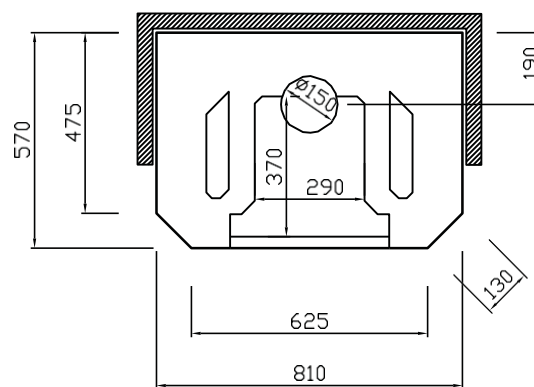

Ulrika

Puupihvi

www.lintman.ee

Kaal: u 1550 kg
Kõrgus: u 2200 mm
Kõetav pind: 50 - 100 m²
Lõõri suurus: min. \varnothing 150 mm

Lisavarustus:
Kõrguse tõstmine (100 mm / korrus)
Leivaahju võimalus

Sirge mudel

Nurga mudel

Ulrika
Kõrgus 2200 mm
Puhas valge plaat, satiinkroom uks, lisavarustusena kere karniis

Ulrika

Variandid

Kõrgus: u 2200 - 2300 mm

Laius: u 810 mm

Piltide mõõtkava: 1:20

www.warmauunit.com