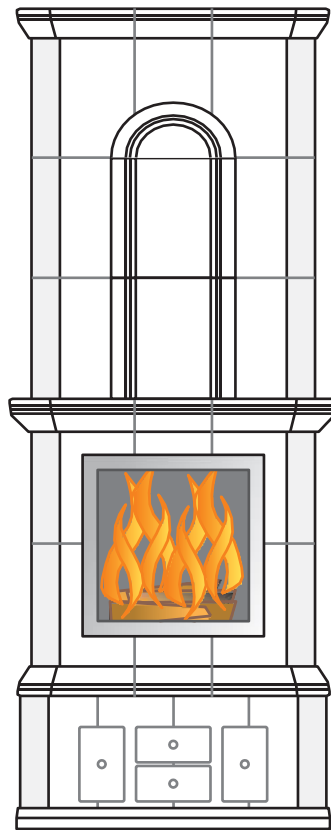

Ulrika

Puupihvi

www.lintman.ee

Kaal: u 1550 kg
Kõrgus: u 2200 mm
Kõetav pind: 50 - 100 m²
Lõõri suurus: min. \varnothing 150 mm

Lisavarustus:
Kõrguse tõstmine (100 mm / korrus)
Leivaahju võimalus

Sirge mudel

Nurga mudel

Ulrika
Kõrgus 2200 mm
Puhas valge plaat, satiinkroom uks, lisavarustusena kere karniis

Ulrika

Variandid

Kõrgus: u 2200 - 2300 mm

Laius: u 810 mm

Piltide mõõtkava: 1:20

www.warmauunit.com

Standard
mudel
Valge läikiv
plaat

Lisavarustusega
Karniis
Põrandaliist

Lisavarustusega
Karniis
Põrandaliist
Dekoorid-käitsi
maalitud

Lisavarustusega
Leivaahi
Dekoorid- käsitsi maalitud

Ukse värvid

Satiin-kroom