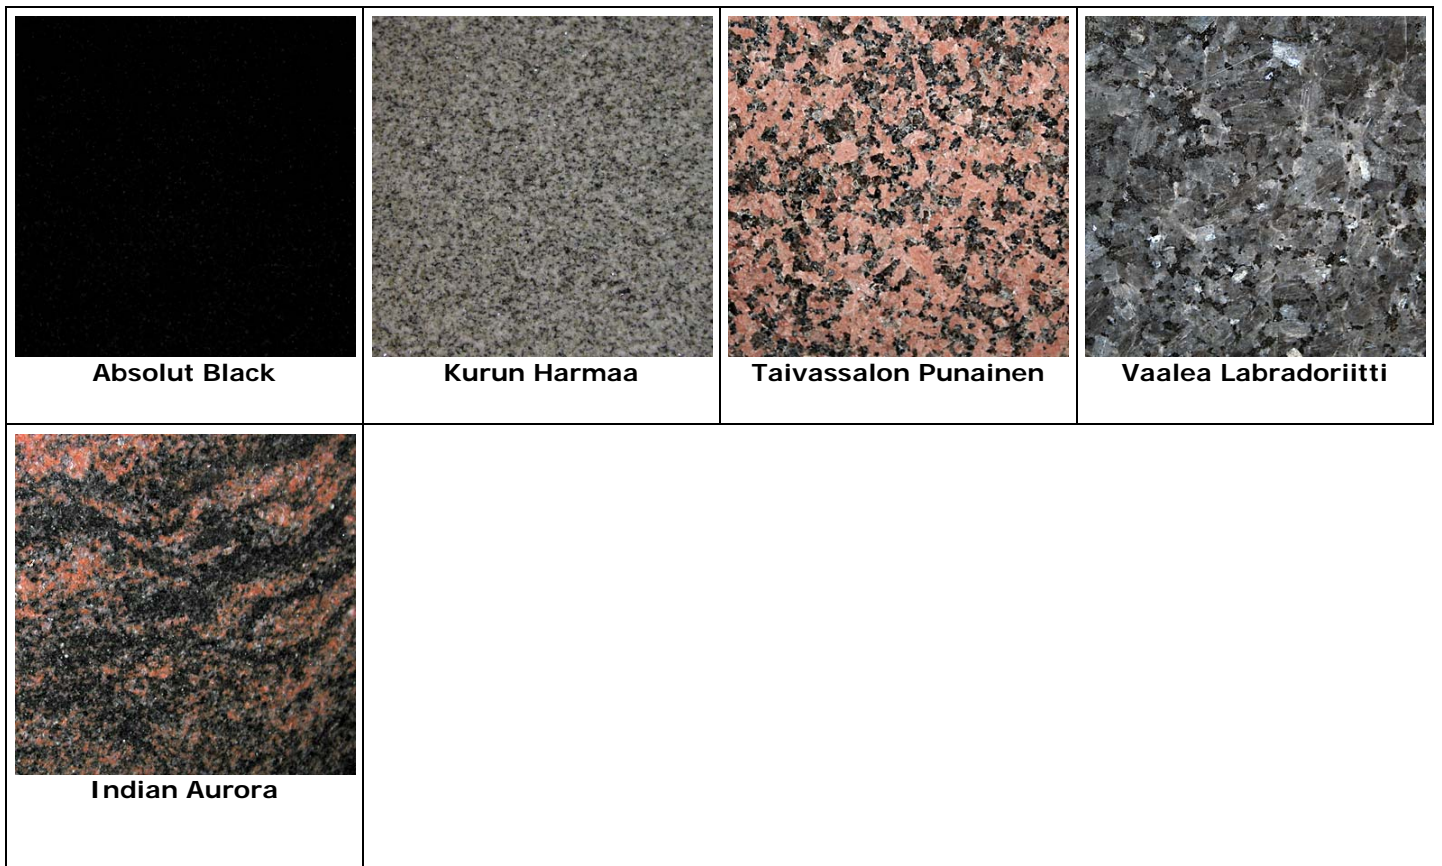

Luonnonkivet:

Hinnat sisältävät ALV:n. Rahtivapaasti tehtaalta (Uusikaupunki).

Luonnonkivien koko 305x305/305x610. Vahvuudet 10-15 mm toimittajasta ja erästä riippuen. Kivikokoja varastossa satunnaisesti, varmista koot ja saatavuus ennen tilaamista.

Hinnat koskevat vain varastossa olevia kiviä.

Sahaus ja/tai kiillotus (reuna)

Pintamateriaalien reklamaatiot tehtävä aina ennen asennusta.