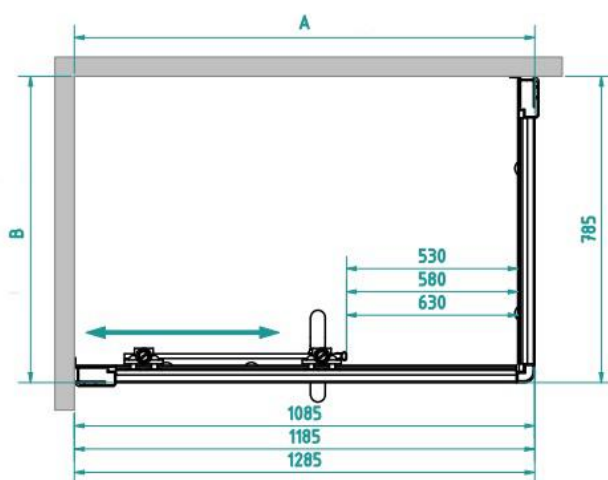

Dušinurk Laima joonis

Dušinurga mõõtmed (cm)	A (mm)	B (mm)	Dušinurga kõrgus (mm)
110x80	1085-1100	785-800	1935
120x80	1185-1200	785-800	
130x80	1285-1300	785-800	