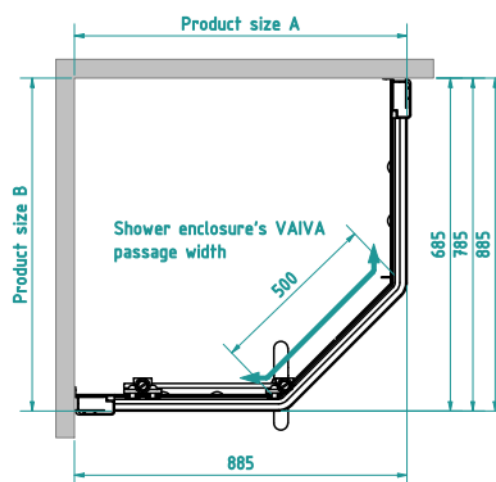

## Dušinurk Vaiva joonis

Dušinurk	A(mm)	B(mm)	Dušinurga kõrgus (mm)
90x70	885-900	685-700	1935
90x80	885-900	785-800	
90x90	885-900	885-900	