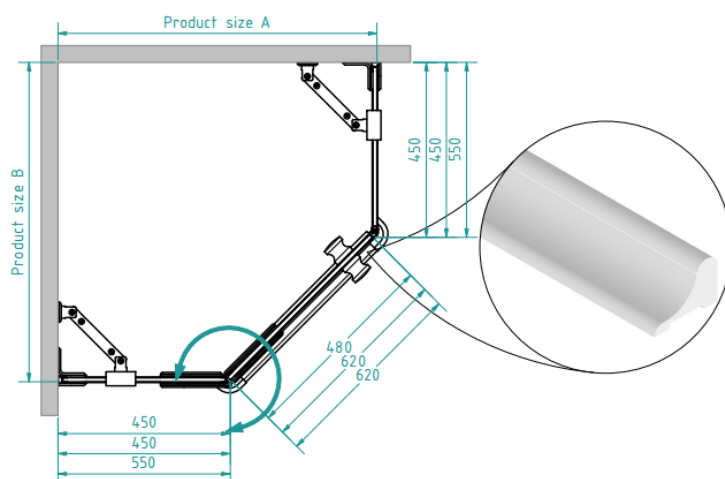

LINTMAN

Dušinurk Nida joonis

Dušinurk	A (mm)	B (mm)	Dušinurga kõrgus (mm)
80x80	783-788	783-788	1900
90x90	883-888	883-888	
100x100	983-988	983-988	