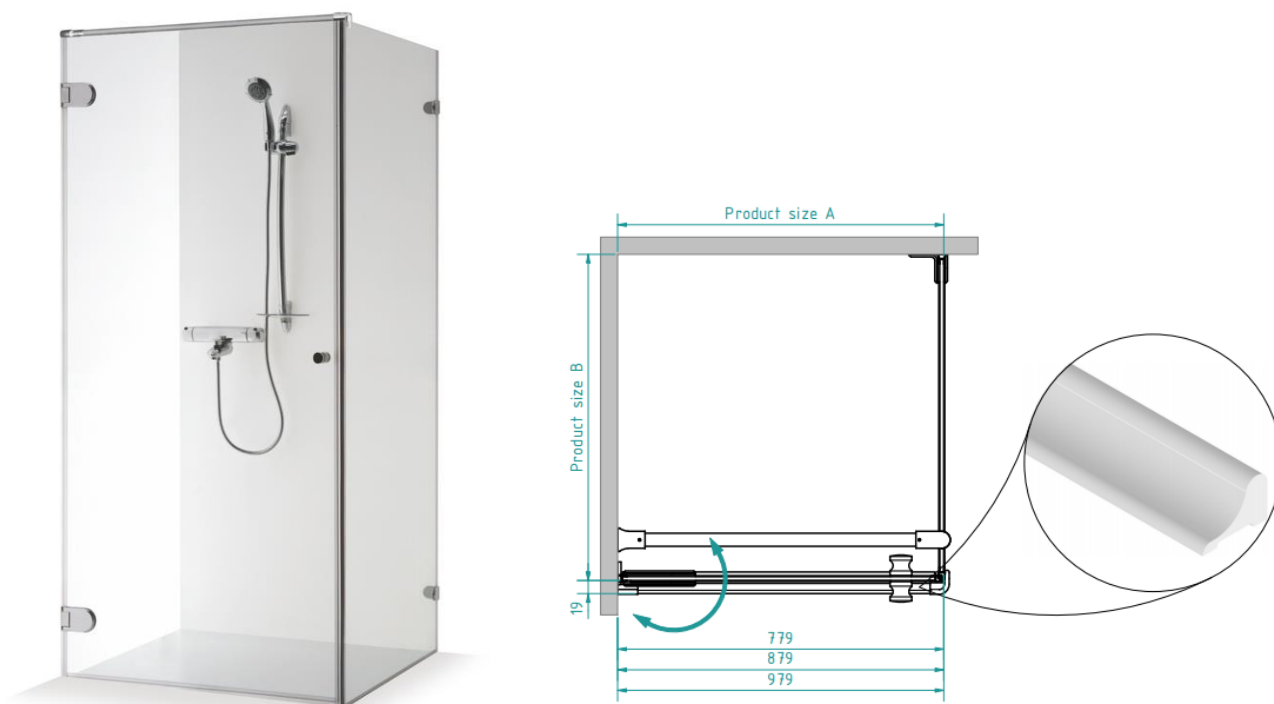

LINTMAN

Dušinurk Nora joonis

Dušinurk	A (mm)	B (mm)	Dušinurga kõrgus (mm)
80x80	779-784	779-784	1900
90x90	879-884	879-884	
100x100	979-984	979-984	