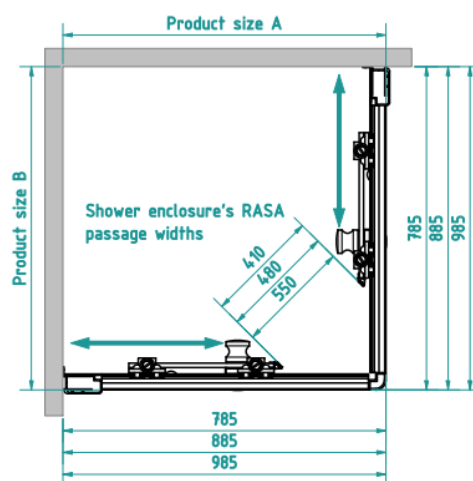

## Dušinurk Rasa joonis

Dušinurk	A (mm)	B (mm)	Dušinurga kõrgus (mm)
80x80	785-800	785-800	1935
90x90	885-900	885-900	
100x100	985-1000	985-1000	