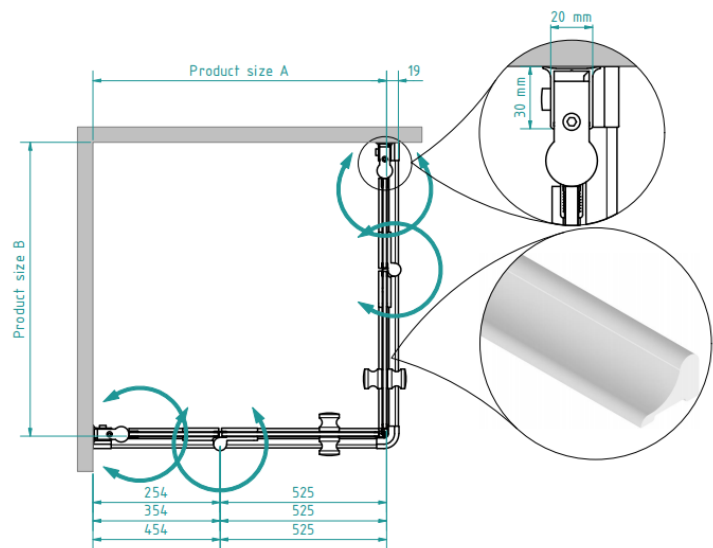

Dušinurk Simona joonis

| DUŠINURK | A (mm) | B (mm) | DUŠINURGA KÕRGUS (mm) |
|----------|---------|---------|-----------------------------|
| 80x80 | 775-788 | 775-788 | 1900 |
| 90x90 | 875-888 | 875-888 | |
| 100x100 | 975-988 | 975-988 | |