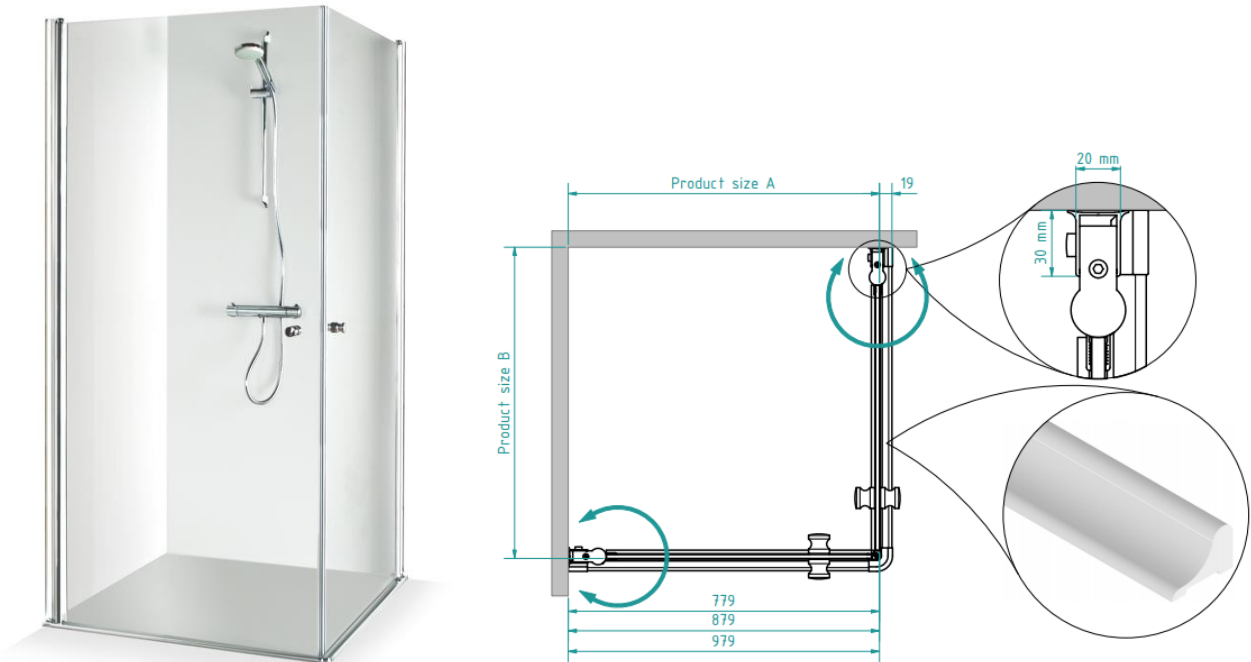

Dušinurk Viktorija joonis

Dušinurk	A (mm)	B (mm)	Dušinurga kõrgus (mm)
80x80	775- 788	775- 788	1900
90x90	875- 888	875- 888	
100x100	975- 988	975- 988	