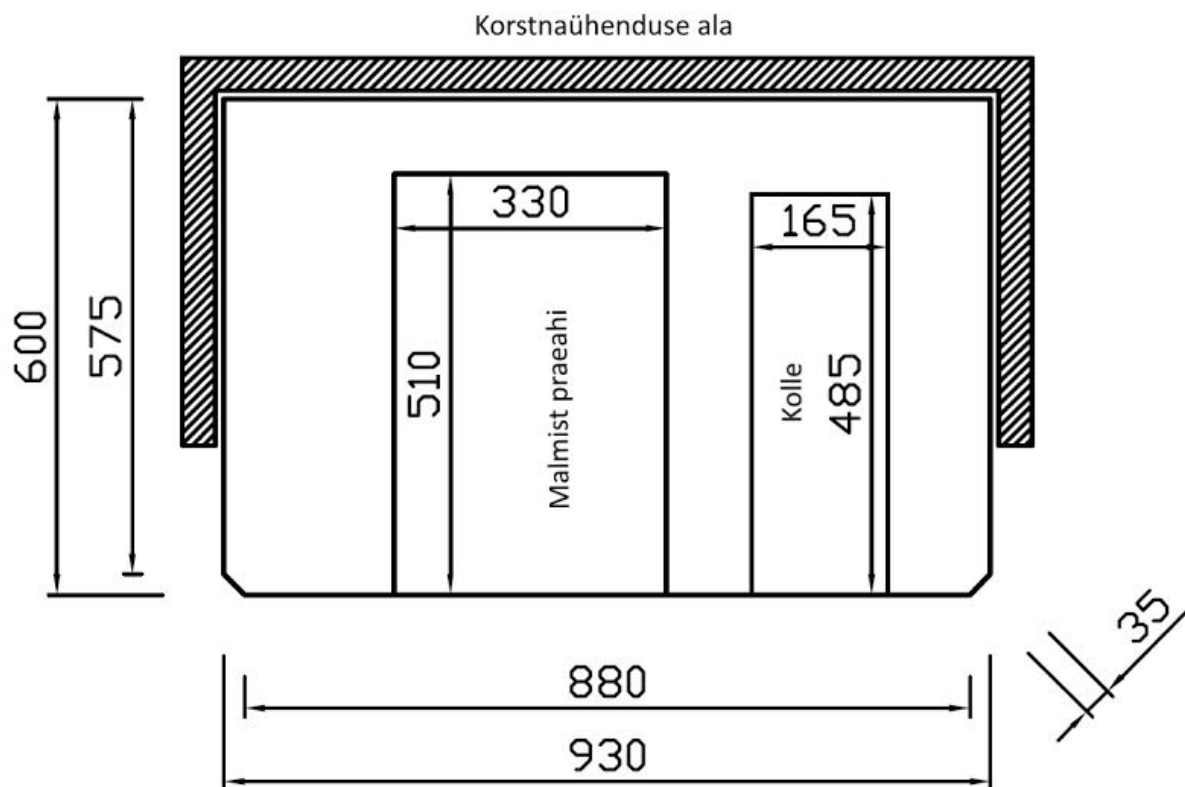

Pliit Serafiina

Pliidi mõõdud: 90(K) x 96(L) x 63(S) cm

Pliidi kaal: 800 kg

Võimsus: 10 kw

Lõõri suurus: min. \varnothing 150 mm

SERAFIINA