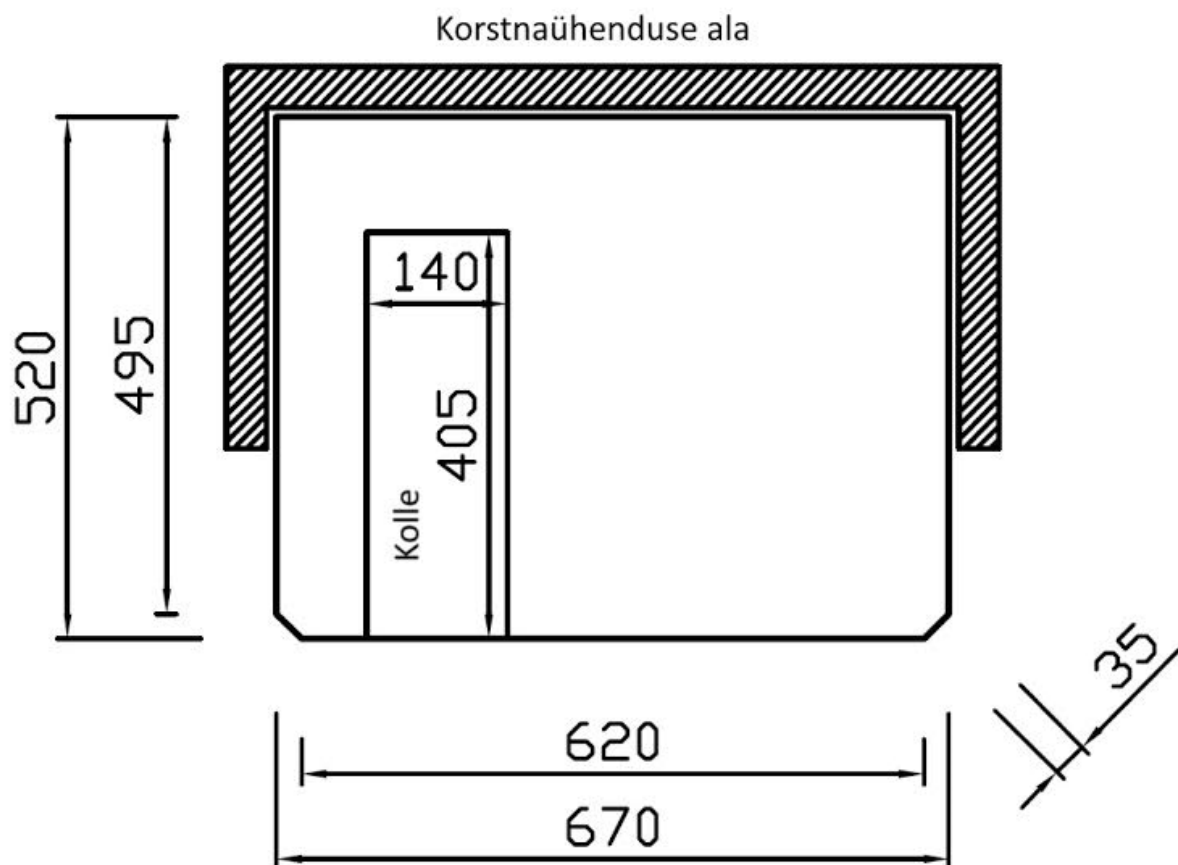

Pliit Sofia II

Pliidid mõõdud: 90(K) x 70(L) x 52(S) cm

Pliidi kaal: 550 kg

Lõõri suurus: min. \varnothing 150 mm

SOFIA