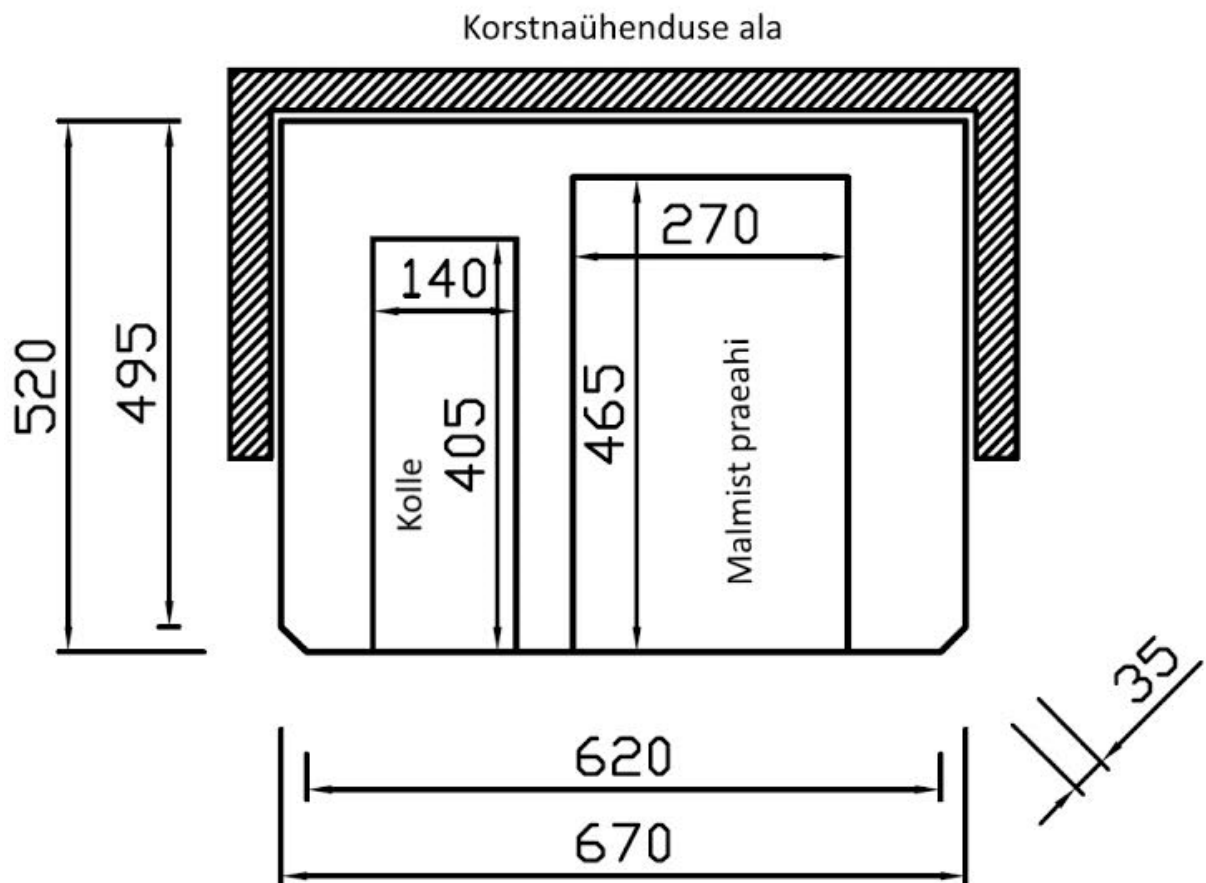

## Pliit Sofia

**Pliidid mõõdud:** 90(K) x 70(L) x 52(S) cm

**Pliidi kaal:** 500 kg

**Lõõri suurus:** min.  $\varnothing$  150 mm

**SOFIA**