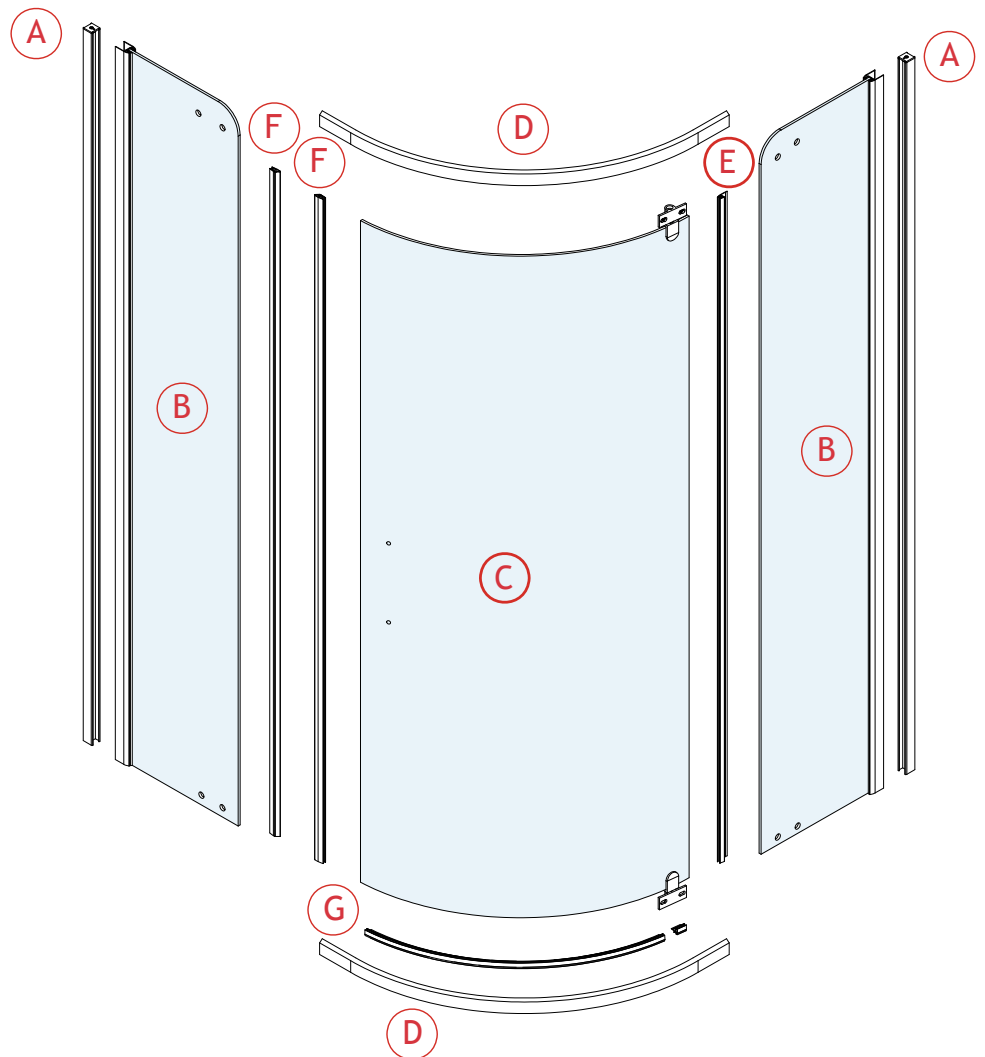

Dušinurk Komfort

ITEM		Quant.
(H)		1 Pc
(I)		6 Pc
(J)	 5X40	6 Pc
(K)		2 Pc
(L)		1+1+1+1 Pc
(M)	 8X12	4 Pc
(N)		8 Pc
(O)	 8X25	8 Pc
(P)		8 Pc
(Q)		8 Pc
(R)		6 Pc

The door can be assembled reversible !

Size	A	B
80X80	780-795	780-795
90X90	880-895	880-895
100X80	980-995	780-795
120X85	1180-1195	830-845