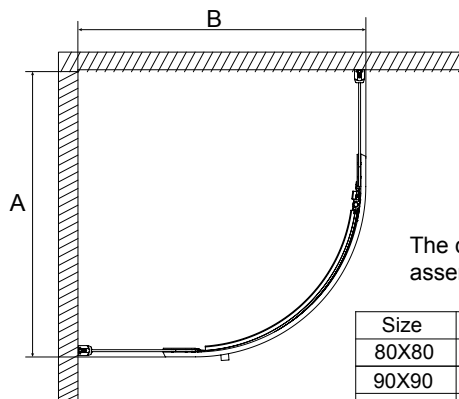

Dušinurk Komfort

ITEM		Quant.
(H)		1 Pc
(I)		6 Pc
(J)	 5X40	6 Pc
(K)		2 Pc
(L)		1+1+1+1 Pc
(M)	 8X12	4 Pc
(N)		8 Pc
(O)	 8X25	8 Pc
(P)		8 Pc
(Q)		8 Pc
(R)		6 Pc

The door can be assembled reversible !

Size	A	B
80X80	780-795	780-795
90X90	880-895	880-895
100X80	980-995	780-795
120X85	1180-1195	830-845