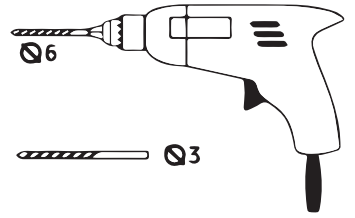

Dušinurk Komfort

ITEM		Quant.
(H)		1 Pc
(I)		6 Pc
(J)	 5X40	6 Pc
(K)		2 Pc
(L)		1+1+1+1 Pc
(M)	 8X12	4 Pc
(N)		8 Pc
(O)	 8X25	8 Pc
(P)		8 Pc
(Q)		8 Pc
(R)		6 Pc

The door can be assembled reversible !

Size	A	B
80X80	780-795	780-795
90X90	880-895	880-895
100X80	980-995	780-795
120X85	1180-1195	830-845