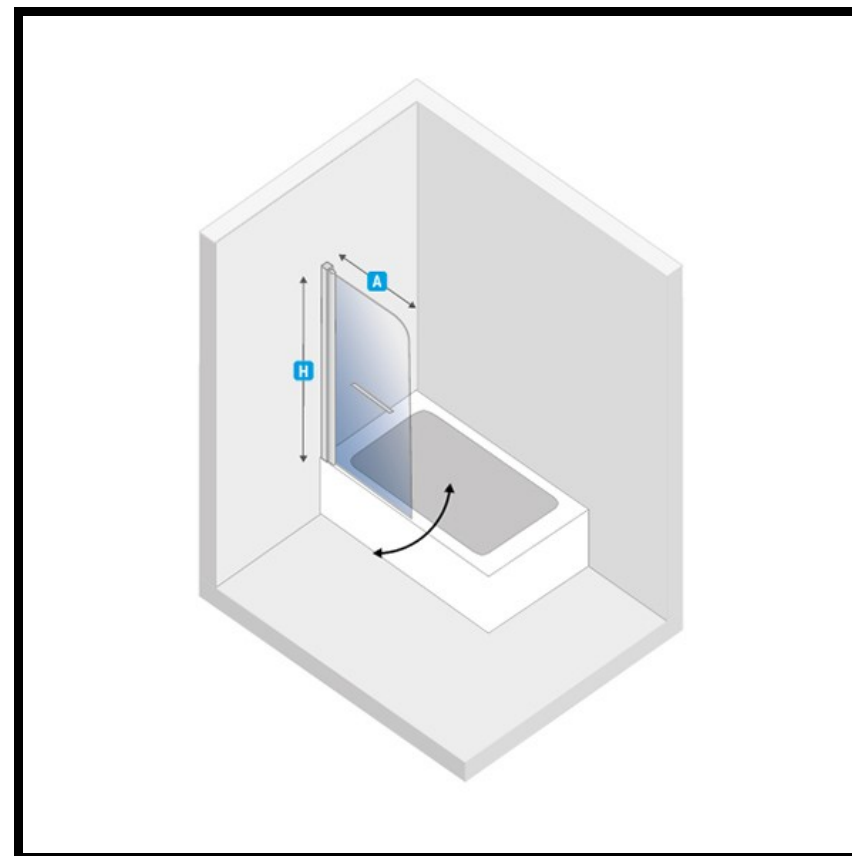

Mõõtude tabel

Kood	Kirjeldus	Suurus	Klaas	A	H
SCHP002	Vanniklaas SANNA	70x140	Kirgas 6mm Active Shield	70	140

*Active Shiled katte lisamine 50 €