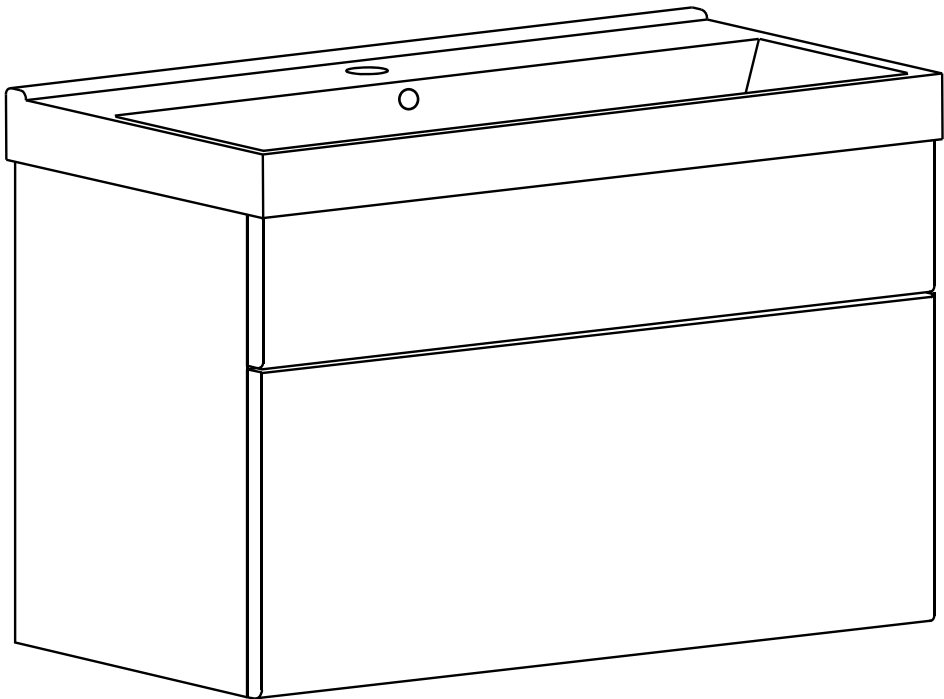

NORO®

FIX TREND

Lot No.

- Ⓢ🇪 LOT-nummer
- Ⓢ🇫🇮 LOT-numeron
- Ⓢ🇳🇴 LOT-nummeret
- Ⓢ🇩🇰 LOT nummer
- Ⓢ🇬🇧 LOT number

NORO®

- Ⓢ🇪 LOT nummer används för spårning av information av produktens tillverkningshistoria. Informationen är mycket viktig i vår strävan av att göra Noro's produkter bättre.
- Ⓢ🇫🇮 LOT numeroa käytetään jäljittämään tuotteen valmistushistoria. Tieto on erittäin tärkeä jotta voimme parantaa Noro tuotteiden laatua.
- Ⓢ🇳🇴 LOT nummer brukes for sporing av informasjon av produktet produksjonshistorie. Informasjonen er viktig for at vi skal kunne gjøre Noro's produkter bedre.
- Ⓢ🇩🇰 LOT nummer bruges til at spore oplysninger om produktets fremstilling historie. Oplysningerne er meget vigtig i vores bestræbelser på at gøre Noro's produkter bedre.
- Ⓢ🇬🇧 LOT number is used to track the details of the product's manufacturing history. The information is very important in our quest to make the Noro's products better.

- Ⓢ🇪 Fritt utrymme för avlopp, sideview
- Ⓢ🇫🇮 Vapaa tila viemärille sivusta katsottuna
- Ⓢ🇳🇴 Plass for avløp sett fra, sideview
- Ⓢ🇩🇰 Fri plads for afløb, sideview
- Ⓢ🇬🇧 Void for waste, sideview

A x 4

5 x 50 mm

B x 4

C x 2

550

Art. nr	Quantity	Size (mm)
1	1	450 x 297 x 18
2	1	450 x 297 x 18
3	1	503 x 180 x 15
4	1	503 x 100 x 18
5	1	503 x 80 x 18
6	1	503 x 80 x 15
7	1	540 x 140 x 18
8	1	540 x 305 x 18
9	1	485 x 250 x 70
10	1	485 x 250 x 140
11	2	225 x 142.5 x 45

750

Art. nr	Quantity	Size (mm)
1	1	450 x 297 x 18
2	1	450 x 297 x 18
3	1	698 x 180 x 15
4	1	698 x 100 x 18
5	1	698 x 80 x 18
6	1	698 x 80 x 15
7	1	735 x 140 x 18
8	1	735 x 305 x 18
9	1	680 x 250 x 70
10	1	680 x 250 x 140
11	2	225 x 240 x 45