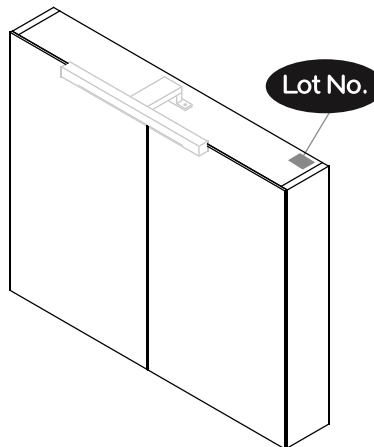

Lot No.

- Ⓢ🇪 LOT-nummer
- Ⓢ🇫🇮 LOT-numeron
- Ⓢ🇳🇴 LOT-nummeret
- Ⓢ🇩🇰 LOT nummer
- Ⓢ🇬🇧 LOT number

NORO®

- Ⓢ🇪 LOT nummer används för spårning av information av produktens tillverkningshistoria. Informationen är mycket viktig i vår strävan av att göra Noro's produkter bättre.
- Ⓢ🇫🇮 LOT numeroa käytetään jäljittämään tuotteen valmistushistoria. Tieto on erittäin tärkeä jotta voimme parantaa Noro tuotteiden laatua.
- Ⓢ🇳🇴 LOT nummer brukes for sporing av informasjon av produktet produksjonshistorie. Informasjonen er viktig for at vi skal kunne gjøre Noro's produkter bedre.
- Ⓢ🇩🇰 LOT nummer bruges til at spore oplysninger om produktets fremstilling historie. Oplysningerne er meget vigtig i vores bestræbelser på at gøre Noro's produkter bedre.
- Ⓢ🇬🇧 LOT number is used to track the details of the product's manufacturing history. The information is very important in our quest to make the Noro's products better.