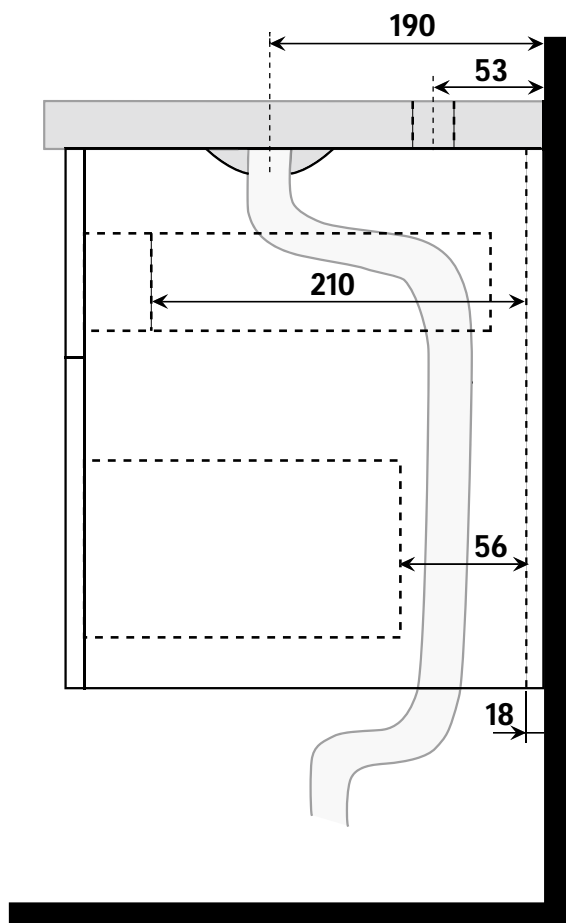

NORO Fix Trend (mm)

- SE Installationsmått
- FI Asennusmitat
- NO Installasjonsmål
- DK Installationsmål
- GB Measurements for installation

NORO Fix Trend 550/750 Undercabinet

- Ⓢ🇪 Installationsmått för avlopp i vägg
- Ⓢ🇫🇮 Seinäviemärin asennusmitat
- Ⓢ🇳🇴 Installasjonsmål for avløp i vegg
- Ⓢ🇩🇰 Installationsmål for afløb i væg
- Ⓢ🇬🇧 Measurements for installation of waste into wall

- Ⓢ🇪 Fritt utrymme för avlopp, sideview
- Ⓢ🇫🇮 Vapaa tila viemärille sivusta katsottuna
- Ⓢ🇳🇴 Plass for avløp sett fra, sideview
- Ⓢ🇩🇰 Fri plads for afløb, sideview
- Ⓢ🇬🇧 Void for waste, sideview

A x 4

5 x 50 mm

B x 4

C x 2

550

Art. nr	Quantity	Size (mm)
1	1	450 x 297 x 18
2	1	450 x 297 x 18
3	1	503 x 180 x 15
4	1	503 x 100 x 18
5	1	503 x 80 x 18
6	1	503 x 80 x 15
7	1	540 x 140 x 18
8	1	540 x 305 x 18
9	1	485 x 250 x 70
10	1	485 x 250 x 140
11	2	225 x 142.5 x 45

750

Art. nr	Quantity	Size (mm)
1	1	450 x 297 x 18
2	1	450 x 297 x 18
3	1	698 x 180 x 15
4	1	698 x 100 x 18
5	1	698 x 80 x 18
6	1	698 x 80 x 15
7	1	735 x 140 x 18
8	1	735 x 305 x 18
9	1	680 x 250 x 70
10	1	680 x 250 x 140
11	2	225 x 240 x 45