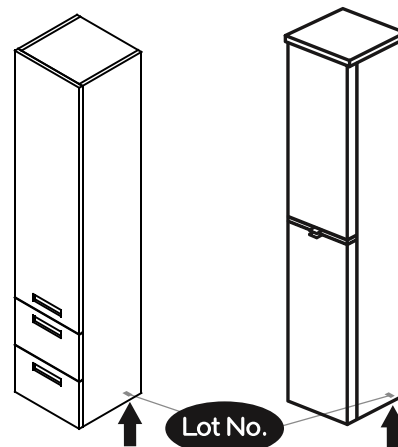

Lot No.

- Ⓢ🇪 LOT-nummer
- Ⓢ🇫🇮 LOT-numeron
- Ⓢ🇳🇴 LOT-nummeret
- Ⓢ🇩🇰 LOT nummer
- Ⓢ🇬🇧 LOT number

NORO®

- Ⓢ🇪 LOT nummer används för spårning av information av produktens tillverkningshistoria. Informationen är mycket viktig i vår strävan av att göra Noro's produkter bättre.
- Ⓢ🇫🇮 LOT numeroa käytetään jäljittämään tuotteen valmistushistoria. Tieto on erittäin tärkeä jotta voimme parantaa Noro tuotteiden laatua.
- Ⓢ🇳🇴 LOT nummer brukes for sporing av informasjon av produktet produksjonshistorie. Informasjonen er viktig for at vi skal kunne gjøre Noro's produkter bedre.
- Ⓢ🇩🇰 LOT nummer bruges til at spore oplysninger om produktets fremstilling historie. Oplysningerne er meget vigtig i vores bestræbelser på at gøre Noro's produkter bedre.
- Ⓢ🇬🇧 LOT number is used to track the details of the product's manufacturing history. The information is very important in our quest to make the Noro's products better.