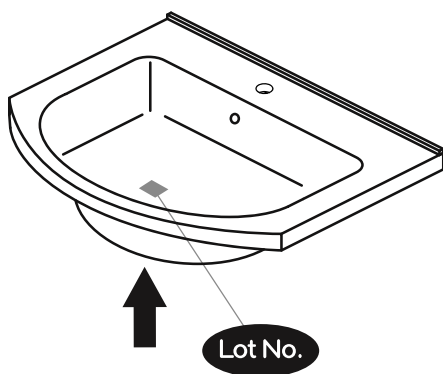

NORO®

FIX TREND

Lot No.

- Ⓢ🇪 LOT-nummer
- Ⓢ🇫🇮 LOT-numeron
- Ⓢ🇳🇴 LOT-nummeret
- Ⓢ🇩🇰 LOT nummer
- Ⓢ🇬🇧 LOT number

NORO®

- Ⓢ🇪 LOT nummer används för spårning av information av produktens tillverkningshistoria. Informationen är mycket viktig i vår strävan av att göra Noro's produkter bättre.
- Ⓢ🇫🇮 LOT numeroa käytetään jäljittämään tuotteen valmistushistoria. Tieto on erittäin tärkeä jotta voimme parantaa Noro tuotteiden laatua.
- Ⓢ🇳🇴 LOT nummer brukes for sporing av informasjon av produktet produksjonshistorie. Informasjonen er viktig for at vi skal kunne gjøre Noro's produkter bedre.
- Ⓢ🇩🇰 LOT nummer bruges til at spore oplysninger om produktets fremstilling historie. Oplysningerne er meget vigtig i vores bestræbelser på at gøre Noro's produkter bedre.
- Ⓢ🇬🇧 LOT number is used to track the details of the product's manufacturing history. The information is very important in our quest to make the Noro's products better.

- Ⓢ🇪 Fritt utrymme för avlopp, sideview
- Ⓢ🇫🇮 Vapaa tila viemärille sivusta katsottuna
- Ⓢ🇳🇴 Plass for avløp sett fra, sideview
- Ⓢ🇩🇰 Fri plads for afløb, sideview
- Ⓢ🇬🇧 Void for waste, sideview

A x 4

5 x 50 mm

B x 4

C x 2

550

Art. nr	Quantity	Size (mm)
1	1	450 x 297 x 18
2	1	450 x 297 x 18
3	1	503 x 180 x 15
4	1	503 x 100 x 18
5	1	503 x 80 x 18
6	1	503 x 80 x 15
7	1	540 x 140 x 18
8	1	540 x 305 x 18
9	1	485 x 250 x 70
10	1	485 x 250 x 140
11	2	225 x 142.5 x 45

750

Art. nr	Quantity	Size (mm)
1	1	450 x 297 x 18
2	1	450 x 297 x 18
3	1	698 x 180 x 15
4	1	698 x 100 x 18
5	1	698 x 80 x 18
6	1	698 x 80 x 15
7	1	735 x 140 x 18
8	1	735 x 305 x 18
9	1	680 x 250 x 70
10	1	680 x 250 x 140
11	2	225 x 240 x 45