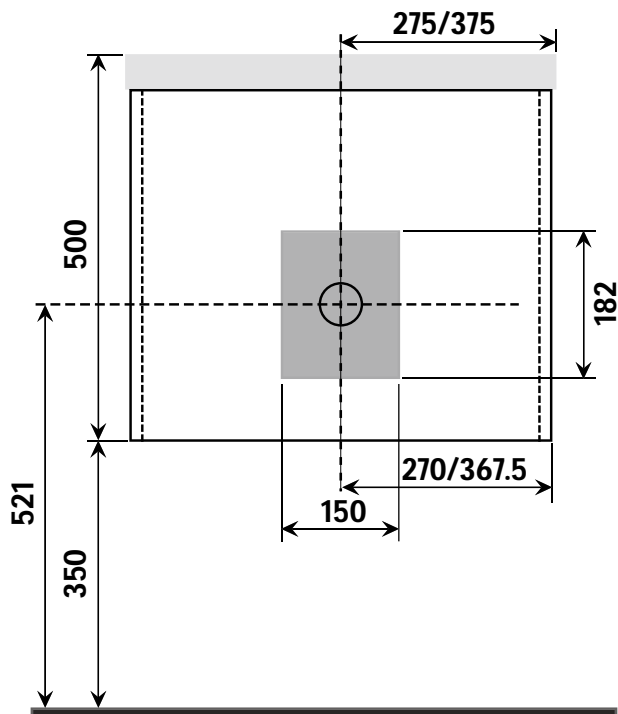

NORO Fix Trend (mm)

- SE Installationsmått
- FI Asennusmitat
- NO Installasjonsmål
- DK Installationsmål
- GB Measurements for installation

NORO Fix Trend 550/750 Undercabinet

- Ⓢ🇪 Installationsmått för avlopp i vägg
- Ⓢ🇫🇮 Seinäviemärin asennusmitat
- Ⓢ🇳🇴 Installasjonsmål for avløp i vegg
- Ⓢ🇩🇰 Installationsmål for afløb i væg
- Ⓢ🇬🇧 Measurements for installation of waste into wall

- Ⓢ🇪 Fritt utrymme för avlopp, sideview
- Ⓢ🇫🇮 Vapaa tila viemärille sivusta katsottuna
- Ⓢ🇳🇴 Plass for avløp sett fra, sideview
- Ⓢ🇩🇰 Fri plads for afløb, sideview
- Ⓢ🇬🇧 Void for waste, sideview

A x 4

5 x 50 mm

B x 4

C x 2

550

Art. nr	Quantity	Size (mm)
1	1	450 x 297 x 18
2	1	450 x 297 x 18
3	1	503 x 180 x 15
4	1	503 x 100 x 18
5	1	503 x 80 x 18
6	1	503 x 80 x 15
7	1	540 x 140 x 18
8	1	540 x 305 x 18
9	1	485 x 250 x 70
10	1	485 x 250 x 140
11	2	225 x 142.5 x 45

750

Art. nr	Quantity	Size (mm)
1	1	450 x 297 x 18
2	1	450 x 297 x 18
3	1	698 x 180 x 15
4	1	698 x 100 x 18
5	1	698 x 80 x 18
6	1	698 x 80 x 15
7	1	735 x 140 x 18
8	1	735 x 305 x 18
9	1	680 x 250 x 70
10	1	680 x 250 x 140
11	2	225 x 240 x 45