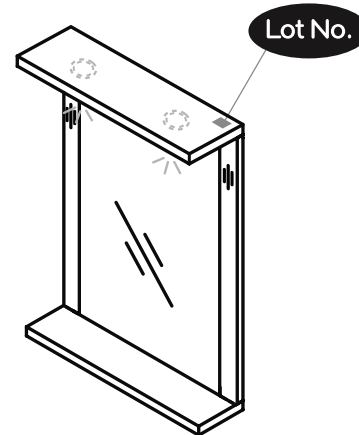

NORO®

FIX TREND

Lot No.

- Ⓢ🇪 LOT-nummer
- Ⓢ🇫🇮 LOT-numeron
- Ⓢ🇳🇴 LOT-nummeret
- Ⓢ🇩🇰 LOT nummer
- Ⓢ🇬🇧 LOT number

NORO®

- Ⓢ🇪 LOT nummer används för spårning av information av produktens tillverkningshistoria. Informationen är mycket viktig i vår strävan av att göra Noro's produkter bättre.
- Ⓢ🇫🇮 LOT numeroa käytetään jäljittämään tuotteen valmistushistoria. Tieto on erittäin tärkeä jotta voimme parantaa Noro tuotteiden laatua.
- Ⓢ🇳🇴 LOT nummer brukes for sporing av informasjon av produktet produksjonshistorie. Informasjonen er viktig for at vi skal kunne gjøre Noro's produkter bedre.
- Ⓢ🇩🇰 LOT nummer bruges til at spore oplysninger om produktets fremstilling historie. Oplysningerne er meget vigtig i vores bestræbelser på at gøre Noro's produkter bedre.
- Ⓢ🇬🇧 LOT number is used to track the details of the product's manufacturing history. The information is very important in our quest to make the Noro's products better.

NORO Fix Trend (mm)

- SE Installationsmått
- FI Asennusmitat
- NO Installasjonsmål
- DK Installationsmål
- GB Measurements for installation

NORO Fix Trend 550/750 Undercabinet

- Ⓢ🇪 Installationsmått för avlopp i vägg
- Ⓢ🇫🇮 Seinäviemärin asennusmitat
- Ⓢ🇳🇴 Installasjonsmål for avløp i vegg
- Ⓢ🇩🇰 Installationsmål for afløb i væg
- Ⓢ🇬🇧 Measurements for installation of waste into wall

- Ⓢ🇪 Fritt utrymme för avlopp, sideview
- Ⓢ🇫🇮 Vapaa tila viemärille sivusta katsottuna
- Ⓢ🇳🇴 Plass for avløp sett fra, sideview
- Ⓢ🇩🇰 Fri plads for afløb, sideview
- Ⓢ🇬🇧 Void for waste, sideview

A x 4

5 x 50 mm

B x 4

C x 2

550

Art. nr	Quantity	Size (mm)
1	1	450 x 297 x 18
2	1	450 x 297 x 18
3	1	503 x 180 x 15
4	1	503 x 100 x 18
5	1	503 x 80 x 18
6	1	503 x 80 x 15
7	1	540 x 140 x 18
8	1	540 x 305 x 18
9	1	485 x 250 x 70
10	1	485 x 250 x 140
11	2	225 x 142.5 x 45