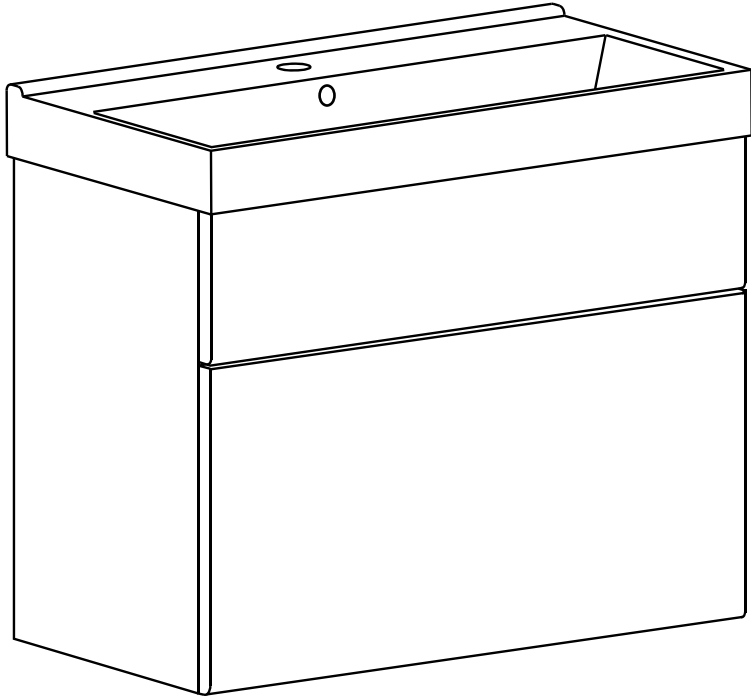

NORO®

FIX TREND

Lot No.

- Ⓢ🇪 LOT-nummer
- Ⓢ🇫🇮 LOT-numeron
- Ⓢ🇳🇴 LOT-nummeret
- Ⓢ🇩🇰 LOT nummer
- Ⓢ🇬🇧 LOT number

NORO®

- Ⓢ🇪 LOT nummer används för spårning av information av produktens tillverkningshistoria. Informationen är mycket viktig i vår strävan av att göra Noro's produkter bättre.
- Ⓢ🇫🇮 LOT numeroa käytetään jäljittämään tuotteen valmistushistoria. Tieto on erittäin tärkeä jotta voimme parantaa Noro tuotteiden laatua.
- Ⓢ🇳🇴 LOT nummer brukes for sporing av informasjon av produktet produksjonshistorie. Informasjonen er viktig for at vi skal kunne gjøre Noro's produkter bedre.
- Ⓢ🇩🇰 LOT nummer bruges til at spore oplysninger om produktets fremstilling historie. Oplysningerne er meget vigtig i vores bestræbelser på at gøre Noro's produkter bedre.
- Ⓢ🇬🇧 LOT number is used to track the details of the product's manufacturing history. The information is very important in our quest to make the Noro's products better.

- Ⓢ🇪 Fritt utrymme för avlopp, sideview
- Ⓢ🇫🇮 Vapaa tila viemärille sivusta katsottuna
- Ⓢ🇳🇴 Plass for avløp sett fra, sideview
- Ⓢ🇩🇰 Fri plads for afløb, sideview
- Ⓢ🇬🇧 Void for waste, sideview

A x 4

5 x 50 mm

B x 4

C x 2

550

Art. nr	Quantity	Size (mm)
1	1	450 x 297 x 18
2	1	450 x 297 x 18
3	1	503 x 180 x 15
4	1	503 x 100 x 18
5	1	503 x 80 x 18
6	1	503 x 80 x 15
7	1	540 x 140 x 18
8	1	540 x 305 x 18
9	1	485 x 250 x 70
10	1	485 x 250 x 140
11	2	225 x 142.5 x 45

750

Art. nr	Quantity	Size (mm)
1	1	450 x 297 x 18
2	1	450 x 297 x 18
3	1	698 x 180 x 15
4	1	698 x 100 x 18
5	1	698 x 80 x 18
6	1	698 x 80 x 15
7	1	735 x 140 x 18
8	1	735 x 305 x 18
9	1	680 x 250 x 70
10	1	680 x 250 x 140
11	2	225 x 240 x 45