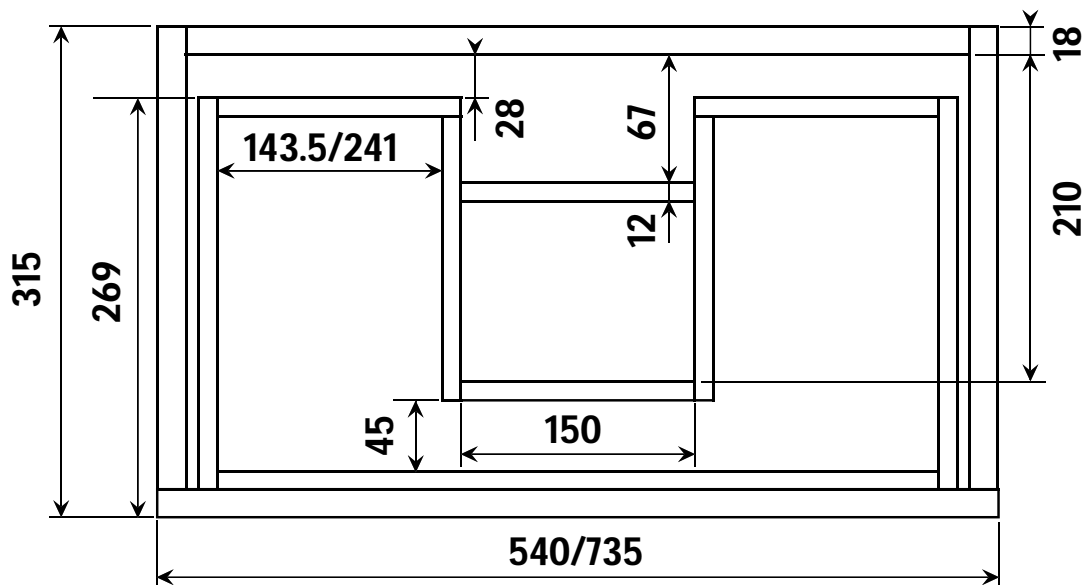

NORO Fix Trend (mm)

- SE Installationsmått
- FI Asennusmitat
- NO Installasjonsmål
- DK Installationsmål
- GB Measurements for installation

NORO Fix Trend 550/750 Undercabinet

- Ⓢ🇪 Installationsmått för avlopp i vägg
- Ⓢ🇫🇮 Seinäviemärin asennusmitat
- Ⓢ🇳🇴 Installasjonsmål for avløp i vegg
- Ⓢ🇩🇰 Installationsmål for afløb i væg
- Ⓢ🇬🇧 Measurements for installation of waste into wall

- Ⓢ🇪 Fritt utrymme för avlopp, sideview
- Ⓢ🇫🇮 Vapaa tila viemärille sivusta katsottuna
- Ⓢ🇳🇴 Plass for avløp sett fra, sideview
- Ⓢ🇩🇰 Fri plads for afløb, sideview
- Ⓢ🇬🇧 Void for waste, sideview

A x 4

5 x 50 mm

B x 4

C x 2

550

Art. nr	Quantity	Size (mm)
1	1	450 x 297 x 18
2	1	450 x 297 x 18
3	1	503 x 180 x 15
4	1	503 x 100 x 18
5	1	503 x 80 x 18
6	1	503 x 80 x 15
7	1	540 x 140 x 18
8	1	540 x 305 x 18
9	1	485 x 250 x 70
10	1	485 x 250 x 140
11	2	225 x 142.5 x 45

750

Art. nr	Quantity	Size (mm)
1	1	450 x 297 x 18
2	1	450 x 297 x 18
3	1	698 x 180 x 15
4	1	698 x 100 x 18
5	1	698 x 80 x 18
6	1	698 x 80 x 15
7	1	735 x 140 x 18
8	1	735 x 305 x 18
9	1	680 x 250 x 70
10	1	680 x 250 x 140
11	2	225 x 240 x 45