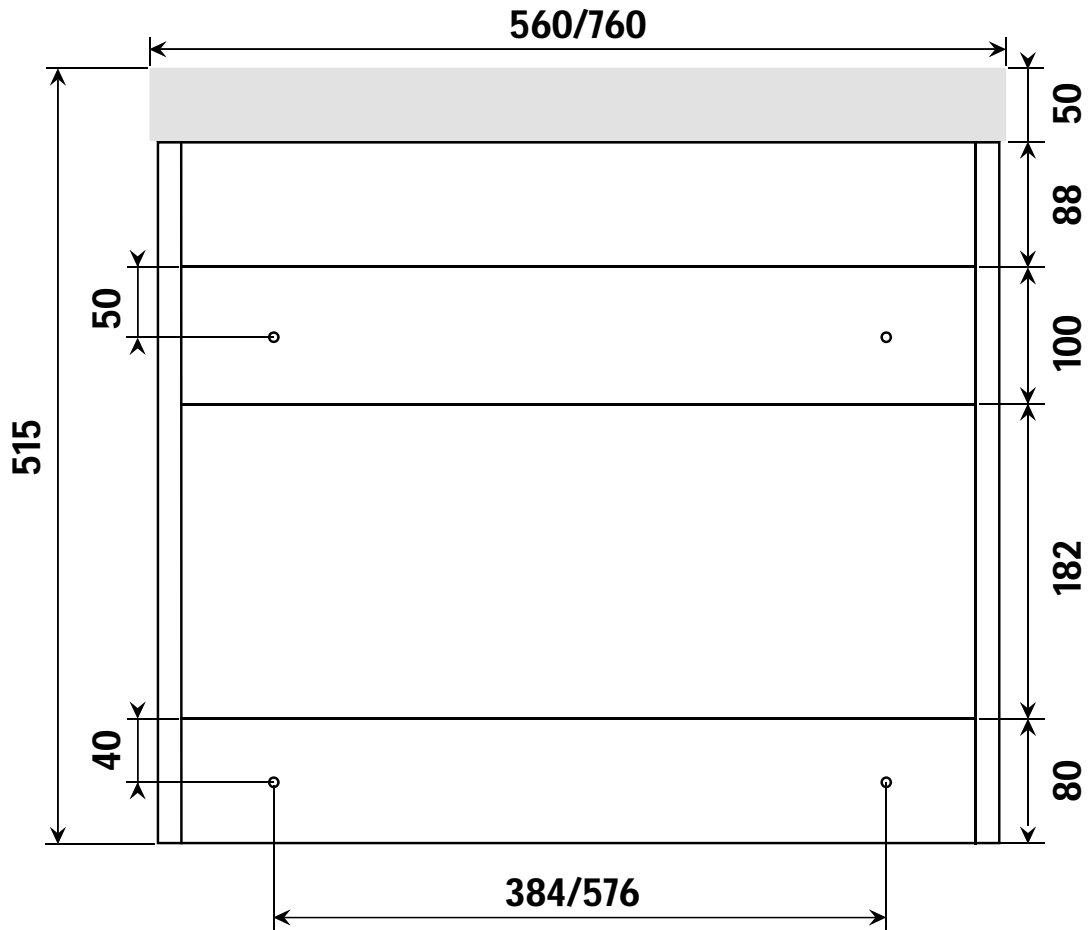

NORO Fix Trend (mm)

- SE Installationsmått
- FI Asennusmitat
- NO Installasjonsmål
- DK Installationsmål
- GB Measurements for installation

NORO Fix Trend 550/750 Undercabinet

- Ⓢ🇪 Installationsmått för avlopp i vägg
- Ⓢ🇫🇮 Seinäviemärin asennusmitat
- Ⓢ🇳🇴 Installasjonsmål for avløp i vegg
- Ⓢ🇩🇰 Installationsmål for afløb i væg
- Ⓢ🇬🇧 Measurements for installation of waste into wall

- Ⓢ🇪 Fritt utrymme för avlopp, sideview
- Ⓢ🇫🇮 Vapaa tila viemärille sivusta katsottuna
- Ⓢ🇳🇴 Plass for avløp sett fra, sideview
- Ⓢ🇩🇰 Fri plads for afløb, sideview
- Ⓢ🇬🇧 Void for waste, sideview

A x 4

5 x 50 mm

B x 4

C x 2

550

Art. nr	Quantity	Size (mm)
1	1	450 x 297 x 18
2	1	450 x 297 x 18
3	1	503 x 180 x 15
4	1	503 x 100 x 18
5	1	503 x 80 x 18
6	1	503 x 80 x 15
7	1	540 x 140 x 18
8	1	540 x 305 x 18
9	1	485 x 250 x 70
10	1	485 x 250 x 140
11	2	225 x 142.5 x 45

750

Art. nr	Quantity	Size (mm)
1	1	450 x 297 x 18
2	1	450 x 297 x 18
3	1	698 x 180 x 15
4	1	698 x 100 x 18
5	1	698 x 80 x 18
6	1	698 x 80 x 15
7	1	735 x 140 x 18
8	1	735 x 305 x 18
9	1	680 x 250 x 70
10	1	680 x 250 x 140
11	2	225 x 240 x 45