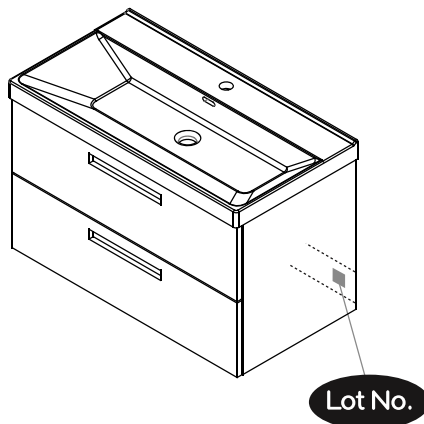

NORO®

FIX TREND

Lot No.

- Ⓢ🇪 LOT-nummer
- Ⓢ🇫🇮 LOT-numeron
- Ⓢ🇳🇴 LOT-nummeret
- Ⓢ🇩🇰 LOT nummer
- Ⓢ🇬🇧 LOT number

NORO®

- Ⓢ🇪 LOT nummer används för spårning av information av produktens tillverkningshistoria. Informationen är mycket viktig i vår strävan av att göra Noro's produkter bättre.
- Ⓢ🇫🇮 LOT numeroa käytetään jäljittämään tuotteen valmistushistoria. Tieto on erittäin tärkeä jotta voimme parantaa Noro tuotteiden laatua.
- Ⓢ🇳🇴 LOT nummer brukes for sporing av informasjon av produktet produksjonshistorie. Informasjonen er viktig for at vi skal kunne gjøre Noro's produkter bedre.
- Ⓢ🇩🇰 LOT nummer bruges til at spore oplysninger om produktets fremstilling historie. Oplysningerne er meget vigtig i vores bestræbelser på at gøre Noro's produkter bedre.
- Ⓢ🇬🇧 LOT number is used to track the details of the product's manufacturing history. The information is very important in our quest to make the Noro's products better.

- Ⓢ🇪 Fritt utrymme för avlopp, sideview
- Ⓢ🇫🇮 Vapaa tila viemärille sivusta katsottuna
- Ⓢ🇳🇴 Plass for avløp sett fra, sideview
- Ⓢ🇩🇰 Fri plads for afløb, sideview
- Ⓢ🇬🇧 Void for waste, sideview

A x 4

5 x 50 mm

B x 4

C x 2

550

Art. nr	Quantity	Size (mm)
1	1	450 x 297 x 18
2	1	450 x 297 x 18
3	1	503 x 180 x 15
4	1	503 x 100 x 18
5	1	503 x 80 x 18
6	1	503 x 80 x 15
7	1	540 x 140 x 18
8	1	540 x 305 x 18
9	1	485 x 250 x 70
10	1	485 x 250 x 140
11	2	225 x 142.5 x 45

750

Art. nr	Quantity	Size (mm)
1	1	450 x 297 x 18
2	1	450 x 297 x 18
3	1	698 x 180 x 15
4	1	698 x 100 x 18
5	1	698 x 80 x 18
6	1	698 x 80 x 15
7	1	735 x 140 x 18
8	1	735 x 305 x 18
9	1	680 x 250 x 70
10	1	680 x 250 x 140
11	2	225 x 240 x 45