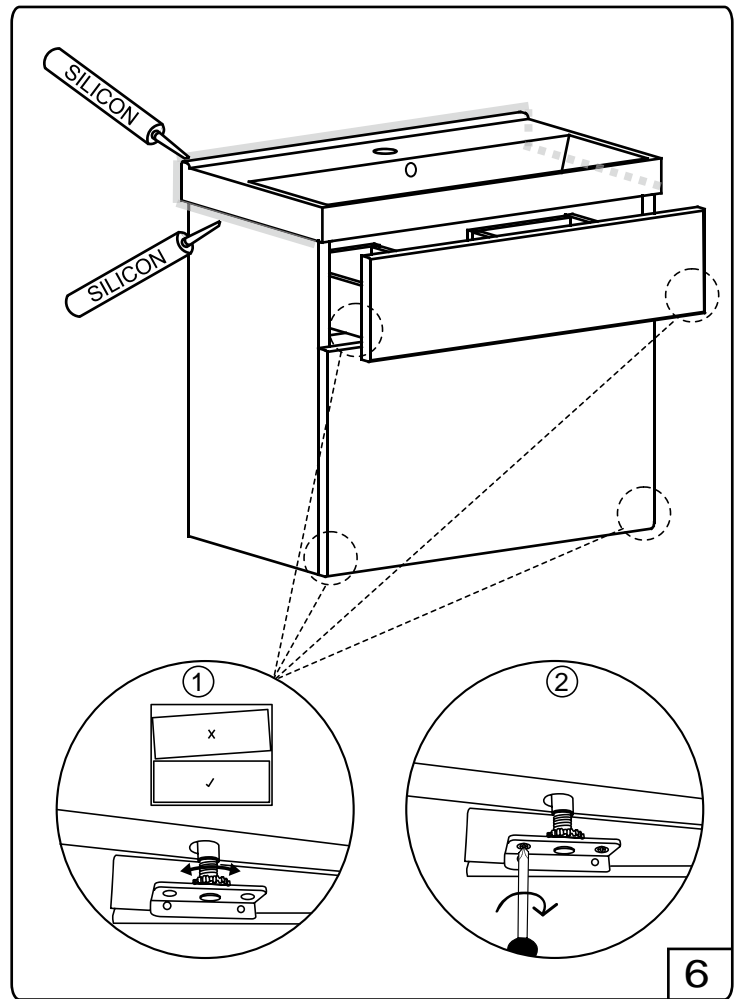

- Ⓢ🇪 Fritt utrymme för avlopp, sideview
- Ⓢ🇫🇮 Vapaa tila viemärille sivusta katsottuna
- Ⓢ🇳🇴 Plass for avløp sett fra, sideview
- Ⓢ🇩🇰 Fri plads for afløb, sideview
- Ⓢ🇬🇧 Void for waste, sideview

A x 4

5 x 50 mm

B x 4

C x 2

550

Art. nr	Quantity	Size (mm)
1	1	450 x 297 x 18
2	1	450 x 297 x 18
3	1	503 x 180 x 15
4	1	503 x 100 x 18
5	1	503 x 80 x 18
6	1	503 x 80 x 15
7	1	540 x 140 x 18
8	1	540 x 305 x 18
9	1	485 x 250 x 70
10	1	485 x 250 x 140
11	2	225 x 142.5 x 45

750

Art. nr	Quantity	Size (mm)
1	1	450 x 297 x 18
2	1	450 x 297 x 18
3	1	698 x 180 x 15
4	1	698 x 100 x 18
5	1	698 x 80 x 18
6	1	698 x 80 x 15
7	1	735 x 140 x 18
8	1	735 x 305 x 18
9	1	680 x 250 x 70
10	1	680 x 250 x 140
11	2	225 x 240 x 45