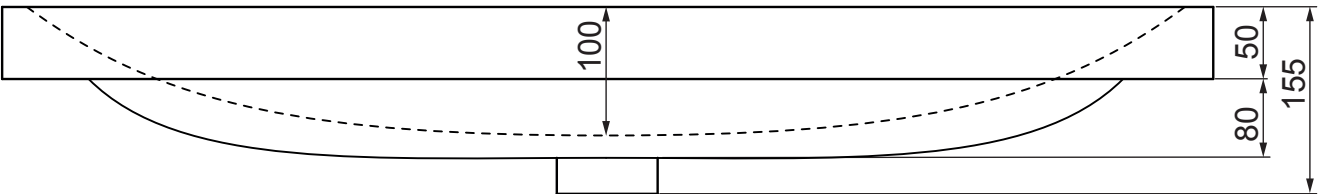

# NORO<sup>®</sup>

(mm)

RELOUNGE  
1000