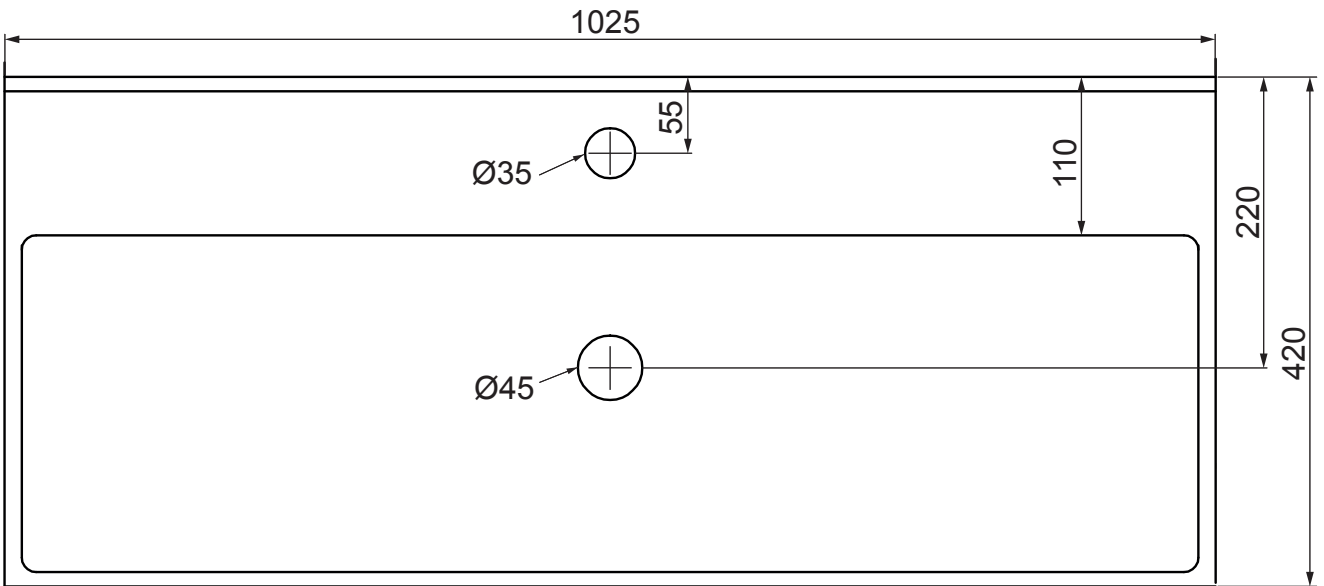

# NORO<sup>®</sup>

(mm)

RELOUNGE  
1000