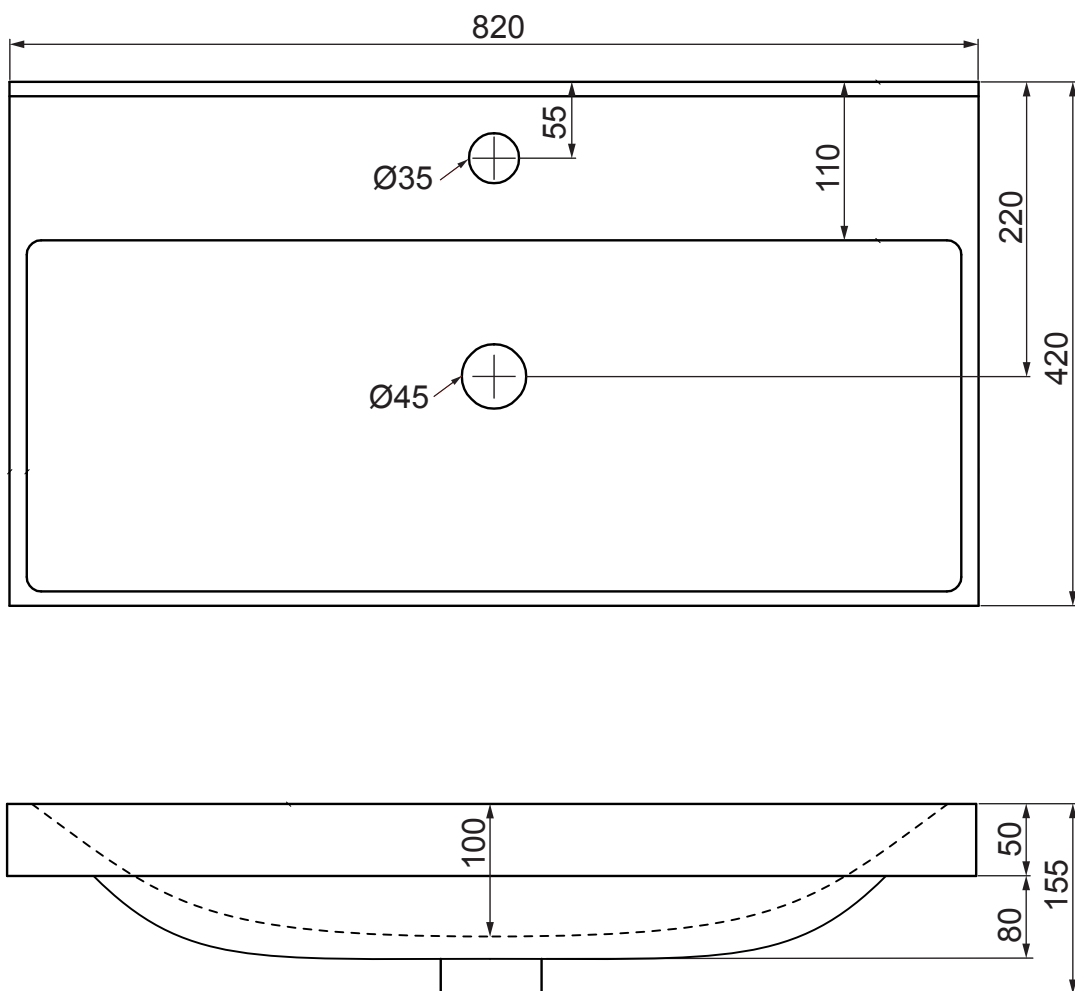

NORO[®]

(mm)

RELOUNGE
800