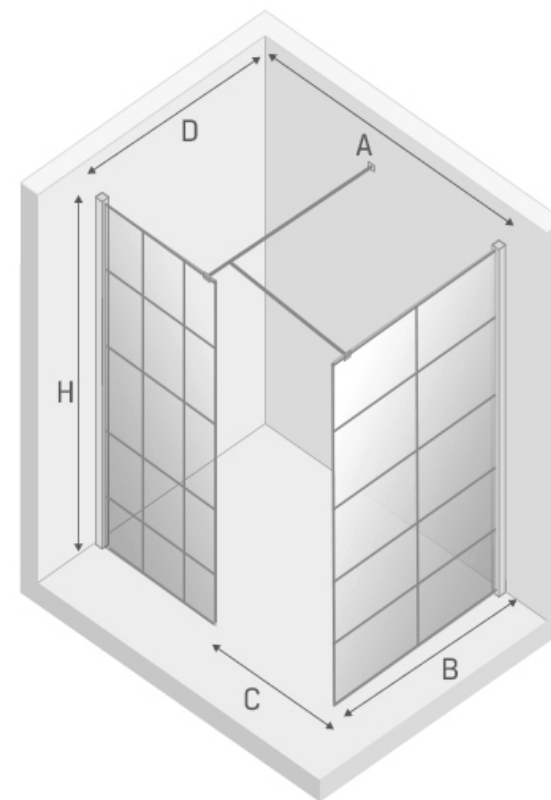

Mõõtude tabel

Kood	Suurus	Klaas	A	B	C	D	H
EXK-0110	140x90x200	kirgas 8mm Active Shield	139-140,5	87,5-89	50	max 120	200
EXK-0111	140x100x200	kirgas 8mm Active Shield	139-140,5	97,5-99	50	max 120	200
EXK-0112	140x120x200	kirgas 8mm Active Shield	139-140,5	117,5-119	50	max 120	200
EXK-0113	150x90x200	kirgas 8mm Active Shield	149-150,5	87,5-89	50	max 120	200
EXK-0114	150x100x200	kirgas 8mm Active Shield	149-150,5	97,5-99	50	max 120	200
EXK-0115	150x120x200	kirgas 8mm Active Shield	149-150,5	117,5-119	50	max 120	200
EXK-0116	170x90x200	kirgas 8mm Active Shield	169-170,5	87,5-89	50	max 120	200
EXK-0117	170x100x200	kirgas 8mm Active Shield	169-170,5	97,5-99	50	max 120	200

Mõõtude tabel