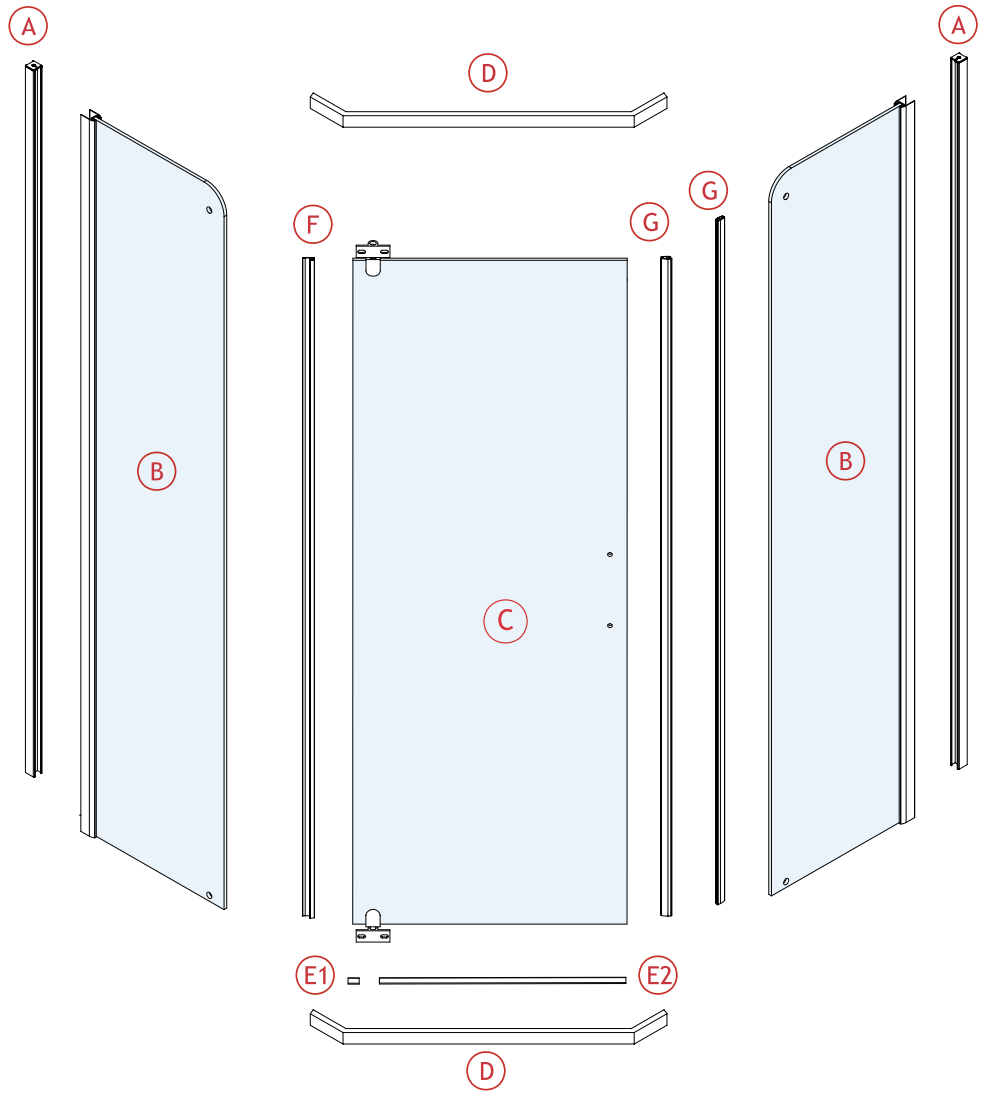

## NEW KOMFORT PENTAGON

Element		Quantity
(H)		1x
(I)		6x
(J)	 5x40	6x
(K)		2x
(L)		2x
(M)		1+1+1x
(N)	 8x12	4x
(O)	 8x25	4x
(P)		4x

Size	A	B
90X90	880-895	880-895

1

2

2

3

4