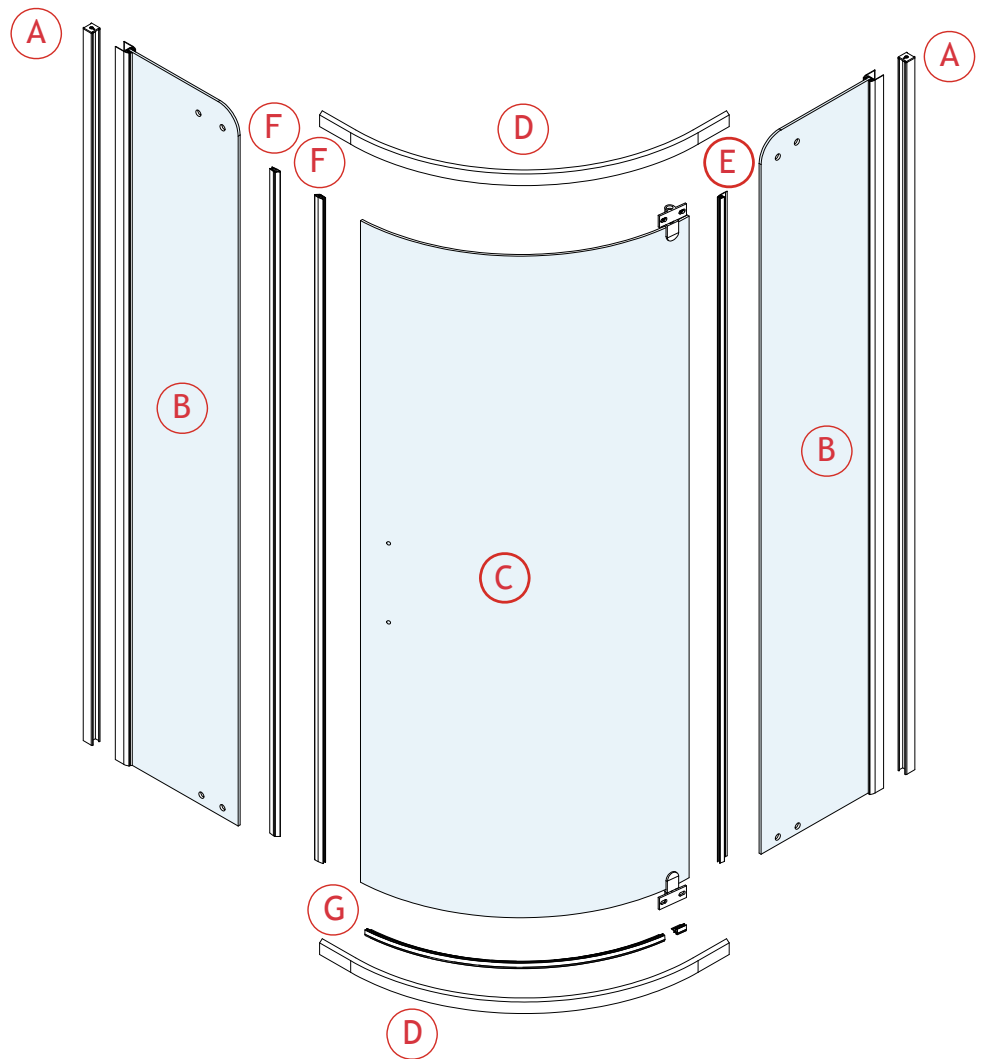

NEW KOMFORT

ITEM		Quant.
(H)		1 Pc
(I)		6 Pc
(J)		6 Pc
(K)		2 Pc
(L)		1+1+1+1 Pc
(M)		4 Pc
(N)		8 Pc
(O)		8 Pc
(P)		8 Pc
(Q)		8 Pc
(R)		6 Pc

The door can be assembled reversible !

Size	A	B
80X80	780-795	780-795
90X90	880-895	880-895
100X80	980-995	780-795
120X85	1180-1195	830-845

1

2

2

3

4

7

8