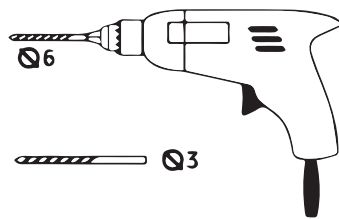

NEW KOMFORT

ITEM		Quant.
(H)		1 Pc
(I)		6 Pc
(J)		6 Pc
(K)		2 Pc
(L)		1+1+1+1 Pc
(M)		4 Pc
(N)		8 Pc
(O)		8 Pc
(P)		8 Pc
(Q)		8 Pc
(R)		6 Pc

The door can be assembled reversible !

Size	A	B
80X80	780-795	780-795
90X90	880-895	880-895
100X80	980-995	780-795
120X85	1180-1195	830-845