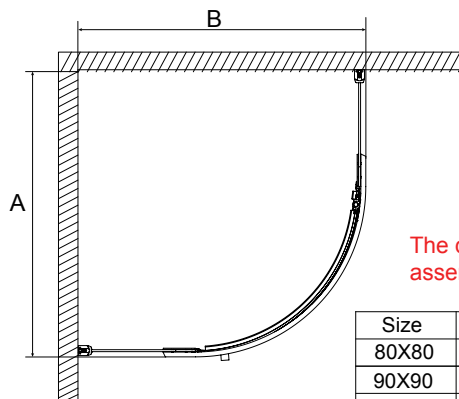

NEW KOMFORT

ITEM		Quant.
(H)		1 Pc
(I)		6 Pc
(J)		6 Pc
(K)		2 Pc
(L)		1+1+1+1 Pc
(M)		4 Pc
(N)		8 Pc
(O)		8 Pc
(P)		8 Pc
(Q)		8 Pc
(R)		6 Pc

The door can be assembled reversible !

Size	A	B
80X80	780-795	780-795
90X90	880-895	880-895
100X80	980-995	780-795
120X85	1180-1195	830-845

1

2

2

3

4

7

8