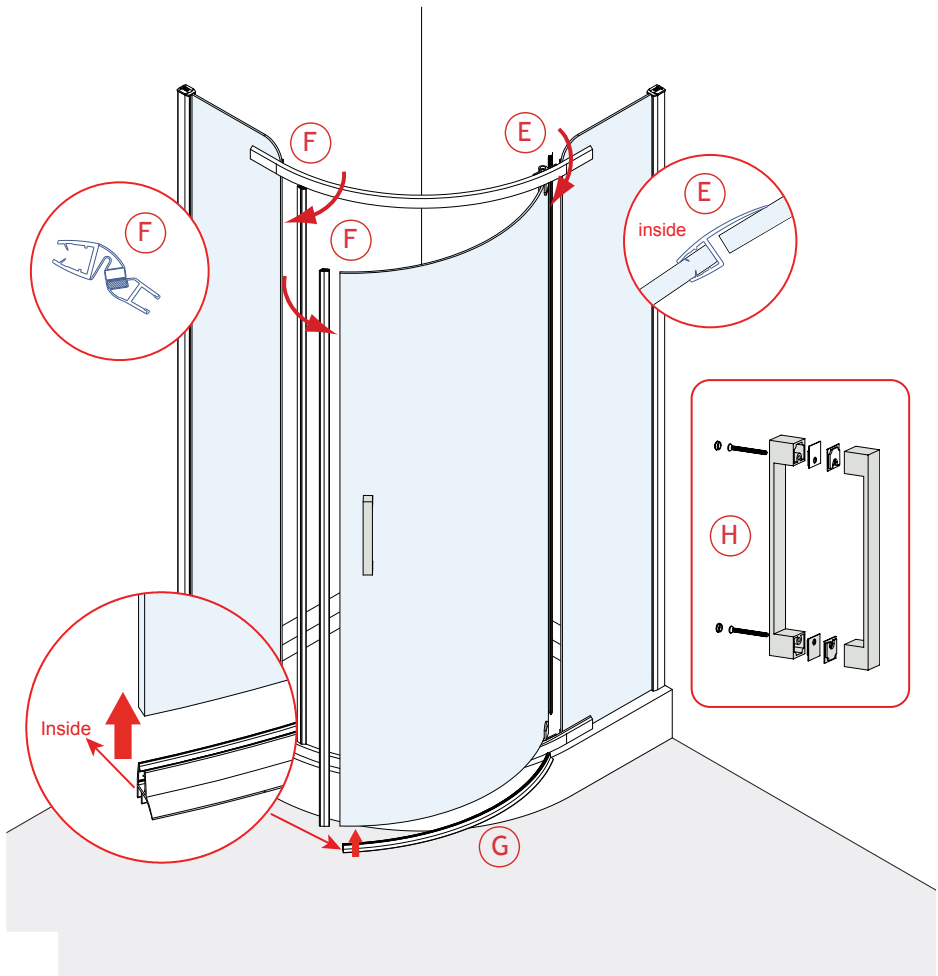

NEW KOMFORT

ITEM		Quant.
(H)		1 Pc
(I)		6 Pc
(J)		6 Pc
(K)		2 Pc
(L)		1+1+1+1 Pc
(M)		4 Pc
(N)		8 Pc
(O)		8 Pc
(P)		8 Pc
(Q)		8 Pc
(R)		6 Pc

The door can be assembled reversible !

Size	A	B
80X80	780-795	780-795
90X90	880-895	880-895
100X80	980-995	780-795
120X85	1180-1195	830-845

1

2

2

3

4

7

8