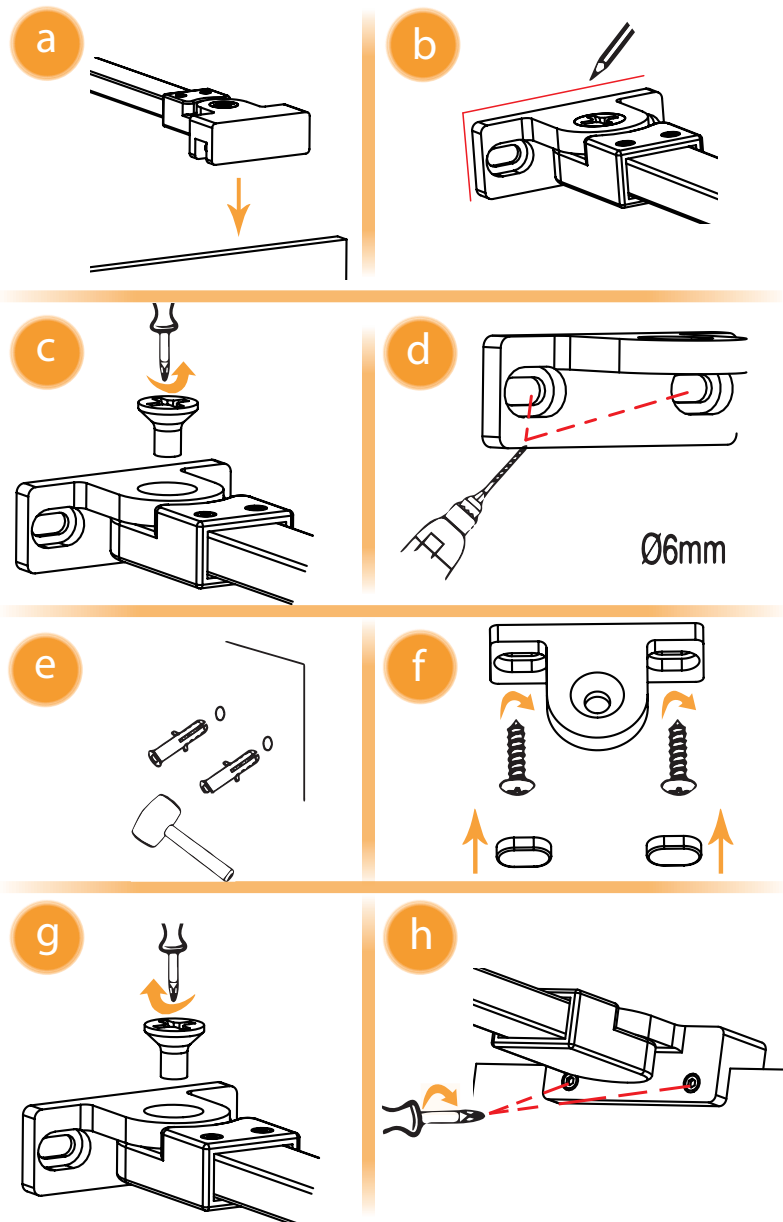

SCHÖNBERG

NEW MODUS BLACK

1

		A	B	H
EXK-0035	100x200	95,5	max 120	200
EXK-0036	110x200	105,5	max 120	200
EXK-0037	120x200	115,5	max 120	200
EXK-0038	130x200	125,5	max 120	200
EXK-0039	140x200	135,5	max 120	200

2

2

3

24H