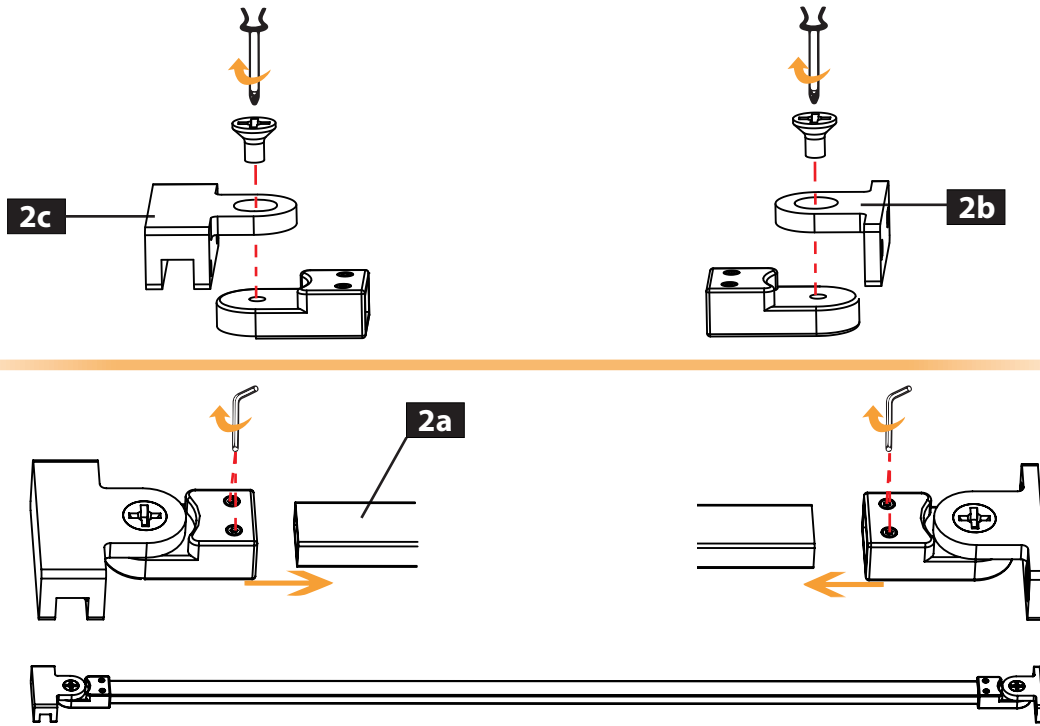

SCHÖNBERG

NEW MODUS BLACK

1

		A	B	H
EXK-0035	100x200	95,5	max 120	200
EXK-0036	110x200	105,5	max 120	200
EXK-0037	120x200	115,5	max 120	200
EXK-0038	130x200	125,5	max 120	200
EXK-0039	140x200	135,5	max 120	200

2

2

3

24H