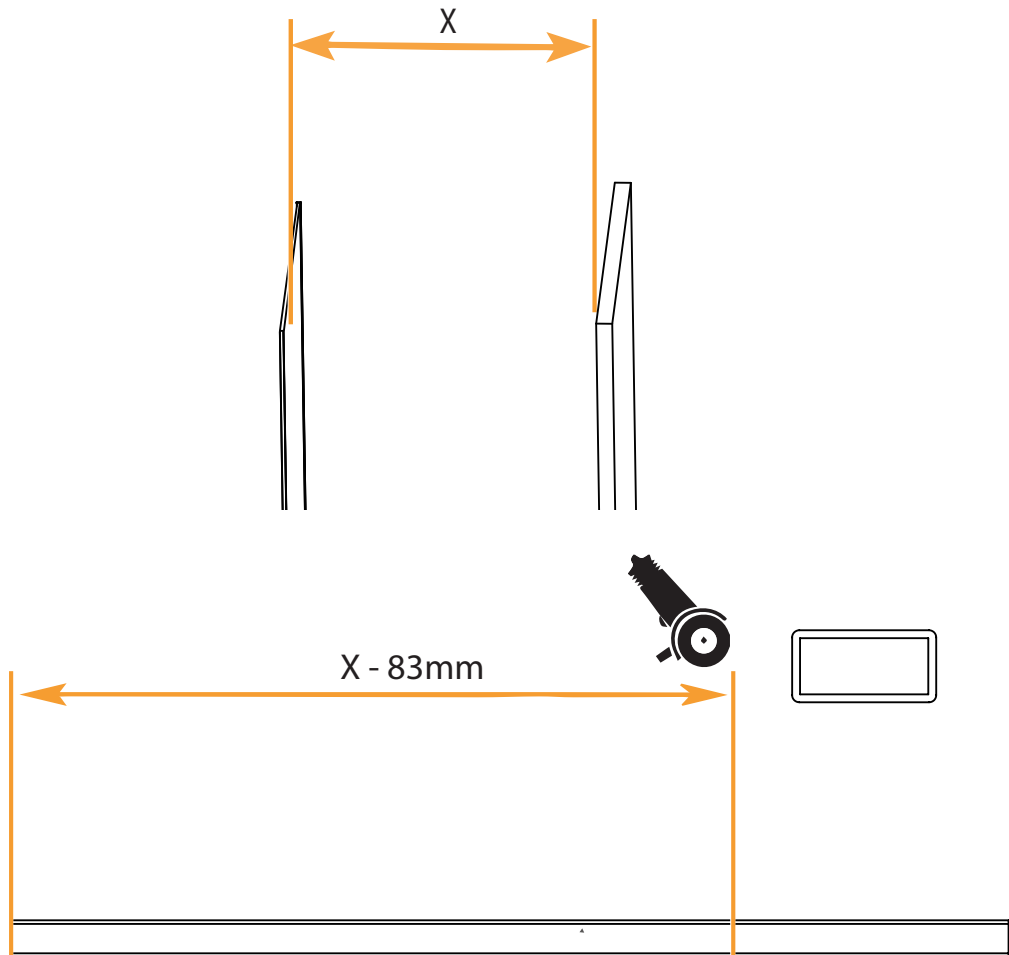

SCHÖNBERG

NEW MODUS BLACK

1

		A	B	H
EXK-0035	100x200	95,5	max 120	200
EXK-0036	110x200	105,5	max 120	200
EXK-0037	120x200	115,5	max 120	200
EXK-0038	130x200	125,5	max 120	200
EXK-0039	140x200	135,5	max 120	200

2

2

3

24H