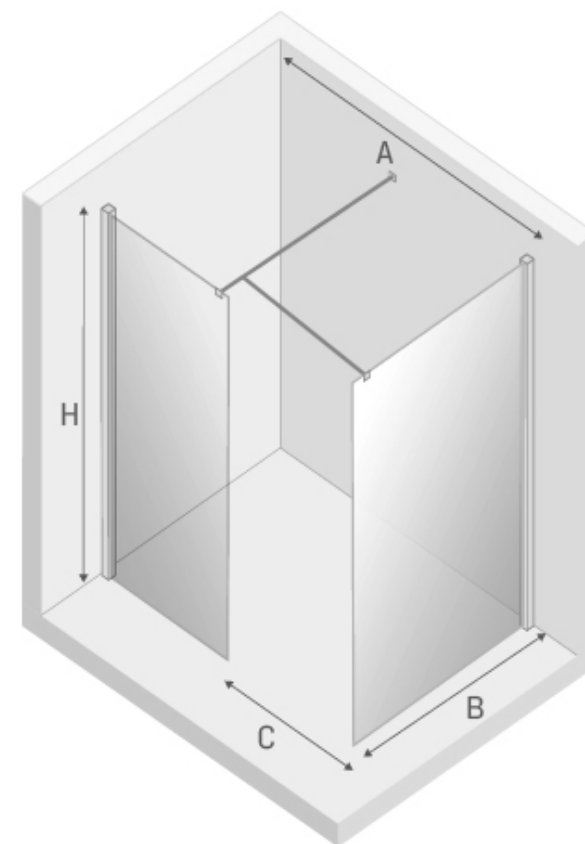

Mõõtude tabel

Kood	Suurus	Klaas	A	B	C	D	H
EXK-1286	120x80x200	kirgas 8mm Active Shield	119-120,5	77,5-79	50	max 120	200
EXK-1287	130x80x200	kirgas 8mm Active Shield	129-130,5	77,5-79	50	max 120	200
EXK-1288	140x80x200	kirgas 8mm Active Shield	139-140,5	77,5-79	50	max 120	200
EXK-1289	150x80x200	kirgas 8mm Active Shield	149-150,5	77,5-79	50	max 120	200
EXK-1290	160x80x200	kirgas 8mm Active Shield	159-160,5	77,5-79	50	max 120	200
EXK-1291	120x90x200	kirgas 8mm Active Shield	119-120,5	87,5-89	50	max 120	200
EXK-1292	130x90x200	kirgas 8mm Active Shield	129-130,5	87,5-89	50	max 120	200
EXK-1293	140x90x200	kirgas 8mm Active Shield	139-140,5	87,5-89	50	max 120	200
EXK-1294	150x90x200	kirgas 8mm Active Shield	149-150,5	87,5-89	50	max 120	200
EXK-1295	160x90x200	kirgas 8mm Active Shield	159-160,5	87,5-89	50	max 120	200
EXK-1296	120x100x200	kirgas 8mm Active Shield	119-120,5	97,5-99	50	max 120	200
EXK-1297	130x100x200	kirgas 8mm Active Shield	129-130,5	97,5-99	50	max 120	200

Mõõtude tabel

EXK-1298	140x100x200	kirgas 8mm Active Shield	139-140,5	97,5-99	50	max 120	200
EXK-1299	150x100x200	kirgas 8mm Active Shield	149-150,5	97,5-99	50	max 120	200
EXK-1300	160x100x200	kirgas 8mm Active Shield	159-160,5	97,5-99	50	max 120	200