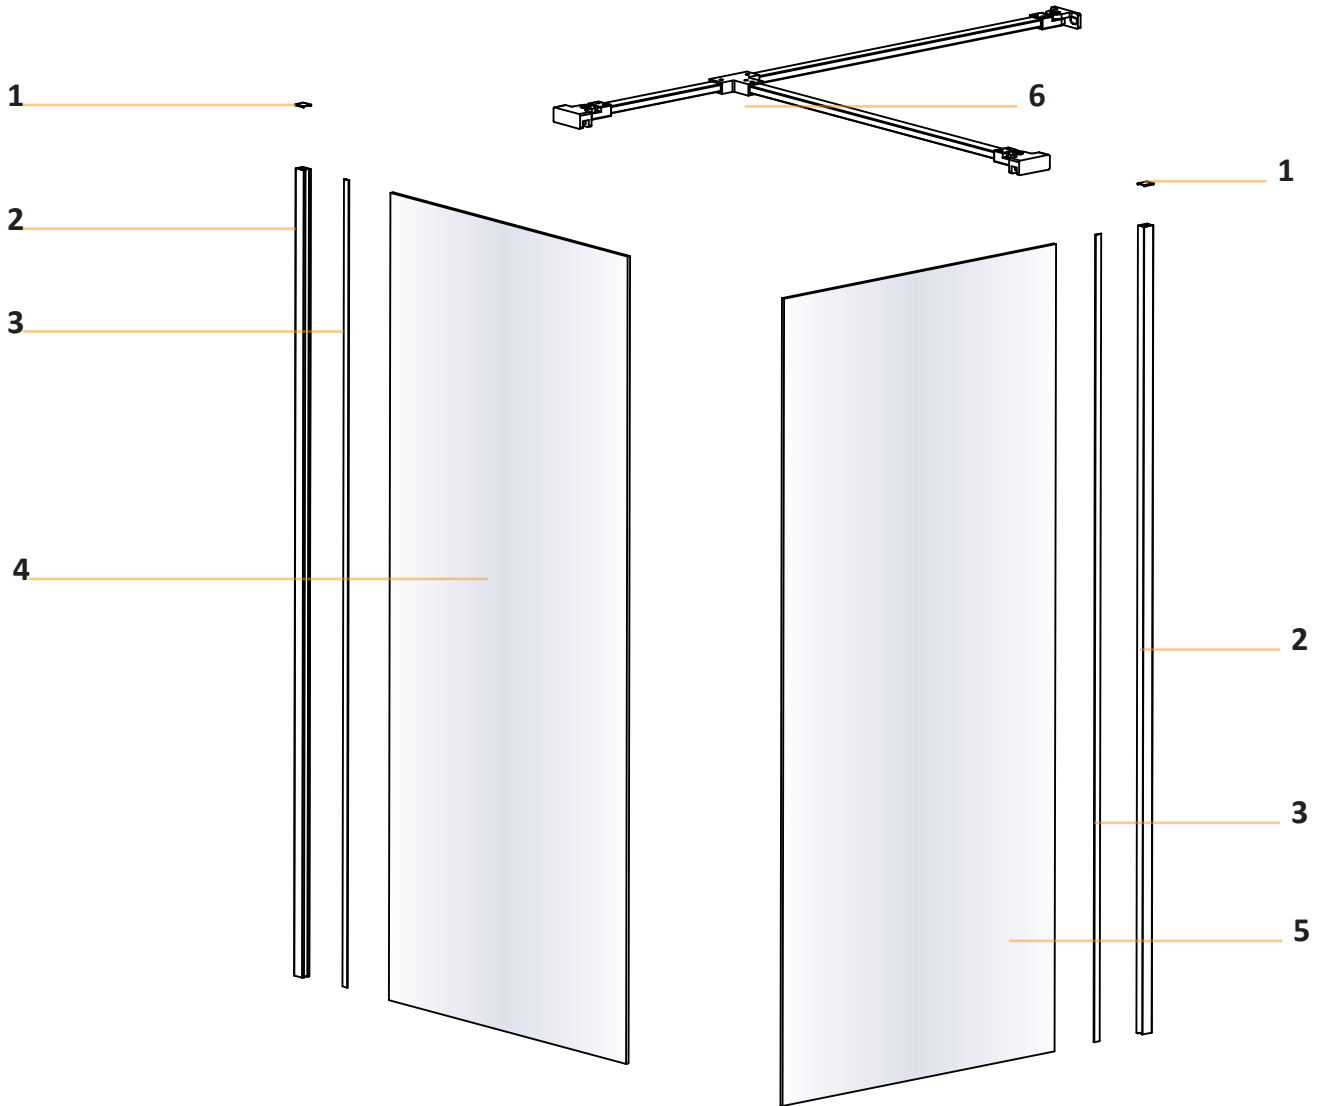

## NEW MODUS BLACK

1

		A	B	C	D	E	F
EKK-1286	120x80x200	119-120,5	77,5-79	50	max 120	67,5 – 69	200
EKK-1287	130x80x200	129-130,5	77,5-79	50	max 120	77,5 – 79	200
EKK-1288	140x80x200	139-140,5	77,5-79	50	max 120	87,5 – 89	200
EKK-1289	150x80x200	149-150,5	77,5-79	50	max 120	97,5 – 99	200
EKK-1290	160x80x200	159-160,5	77,5-79	50	max 120	107,5 – 109	200
EKK-1291	120x90x200	119-120,5	87,5-89	50	max 120	67,5 – 69	200
EKK-1292	130x90x200	129-130,5	87,5-89	50	max 120	77,5 – 79	200
EKK-1293	140x90x200	139-140,5	87,5-89	50	max 120	87,5 – 89	200
EKK-1294	150x90x200	149-150,5	87,5-89	50	max 120	97,5 – 99	200
EKK-1295	160x90x200	159-160,5	87,5-89	50	max 120	107,5 – 109	200
EKK-1296	120x100x200	119-120,5	97,5-99	50	max 120	67,5 – 69	200
EKK-1297	130x100x200	129-130,5	97,5-99	50	max 120	77,5 – 79	200
EKK-1298	140x100x200	139-140,5	97,5-99	50	max 120	87,5 – 89	200
EKK-1299	150x100x200	149-150,5	97,5-99	50	max 120	97,5 – 99	200
EKK-1300	160x100x200	159-160,5	97,5-99	50	max 120	107,5 – 109	200

2

3

4

7

8

24H