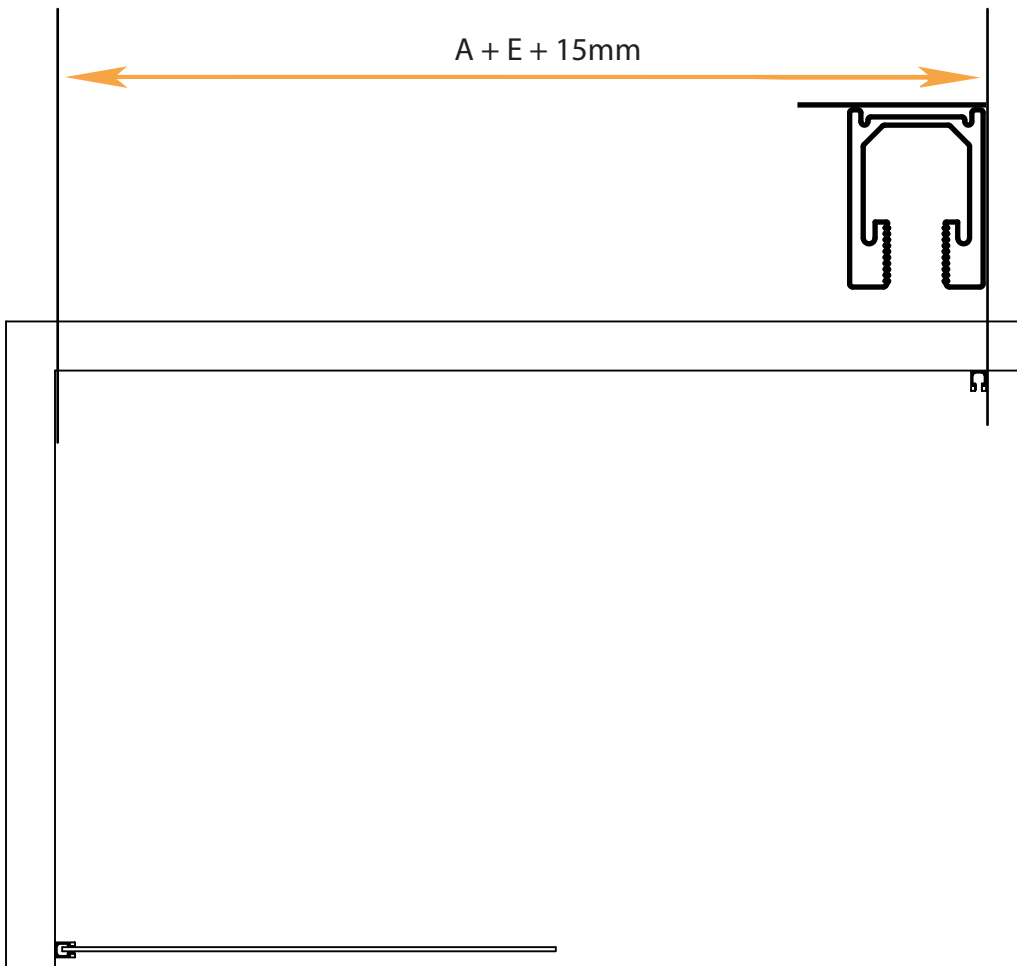

## NEW MODUS BLACK

1

		A	B	C	D	E	F
EKK-1286	120x80x200	119-120,5	77,5-79	50	max 120	67,5 – 69	200
EKK-1287	130x80x200	129-130,5	77,5-79	50	max 120	77,5 – 79	200
EKK-1288	140x80x200	139-140,5	77,5-79	50	max 120	87,5 – 89	200
EKK-1289	150x80x200	149-150,5	77,5-79	50	max 120	97,5 – 99	200
EKK-1290	160x80x200	159-160,5	77,5-79	50	max 120	107,5 – 109	200
EKK-1291	120x90x200	119-120,5	87,5-89	50	max 120	67,5 – 69	200
EKK-1292	130x90x200	129-130,5	87,5-89	50	max 120	77,5 – 79	200
EKK-1293	140x90x200	139-140,5	87,5-89	50	max 120	87,5 – 89	200
EKK-1294	150x90x200	149-150,5	87,5-89	50	max 120	97,5 – 99	200
EKK-1295	160x90x200	159-160,5	87,5-89	50	max 120	107,5 – 109	200
EKK-1296	120x100x200	119-120,5	97,5-99	50	max 120	67,5 – 69	200
EKK-1297	130x100x200	129-130,5	97,5-99	50	max 120	77,5 – 79	200
EKK-1298	140x100x200	139-140,5	97,5-99	50	max 120	87,5 – 89	200
EKK-1299	150x100x200	149-150,5	97,5-99	50	max 120	97,5 – 99	200
EKK-1300	160x100x200	159-160,5	97,5-99	50	max 120	107,5 – 109	200

2

3

4

7

8

24H