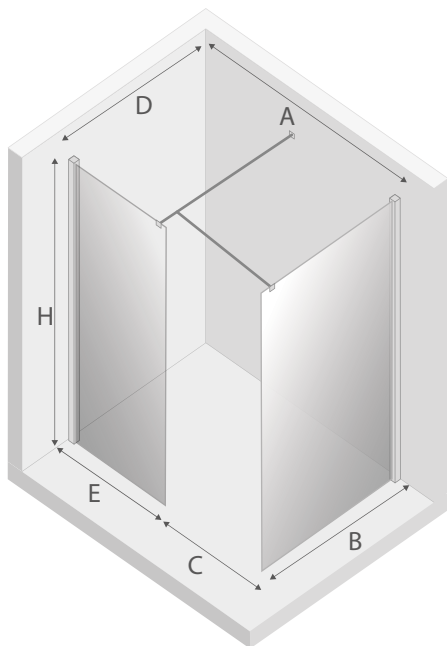

## NEW MODUS BLACK

1

		A	B	C	D	E	F
EKK-1286	120x80x200	119-120,5	77,5-79	50	max 120	67,5 – 69	200
EKK-1287	130x80x200	129-130,5	77,5-79	50	max 120	77,5 – 79	200
EKK-1288	140x80x200	139-140,5	77,5-79	50	max 120	87,5 – 89	200
EKK-1289	150x80x200	149-150,5	77,5-79	50	max 120	97,5 – 99	200
EKK-1290	160x80x200	159-160,5	77,5-79	50	max 120	107,5 – 109	200
EKK-1291	120x90x200	119-120,5	87,5-89	50	max 120	67,5 – 69	200
EKK-1292	130x90x200	129-130,5	87,5-89	50	max 120	77,5 – 79	200
EKK-1293	140x90x200	139-140,5	87,5-89	50	max 120	87,5 – 89	200
EKK-1294	150x90x200	149-150,5	87,5-89	50	max 120	97,5 – 99	200
EKK-1295	160x90x200	159-160,5	87,5-89	50	max 120	107,5 – 109	200
EKK-1296	120x100x200	119-120,5	97,5-99	50	max 120	67,5 – 69	200
EKK-1297	130x100x200	129-130,5	97,5-99	50	max 120	77,5 – 79	200
EKK-1298	140x100x200	139-140,5	97,5-99	50	max 120	87,5 – 89	200
EKK-1299	150x100x200	149-150,5	97,5-99	50	max 120	97,5 – 99	200
EKK-1300	160x100x200	159-160,5	97,5-99	50	max 120	107,5 – 109	200

2

3

4

7

8

24H