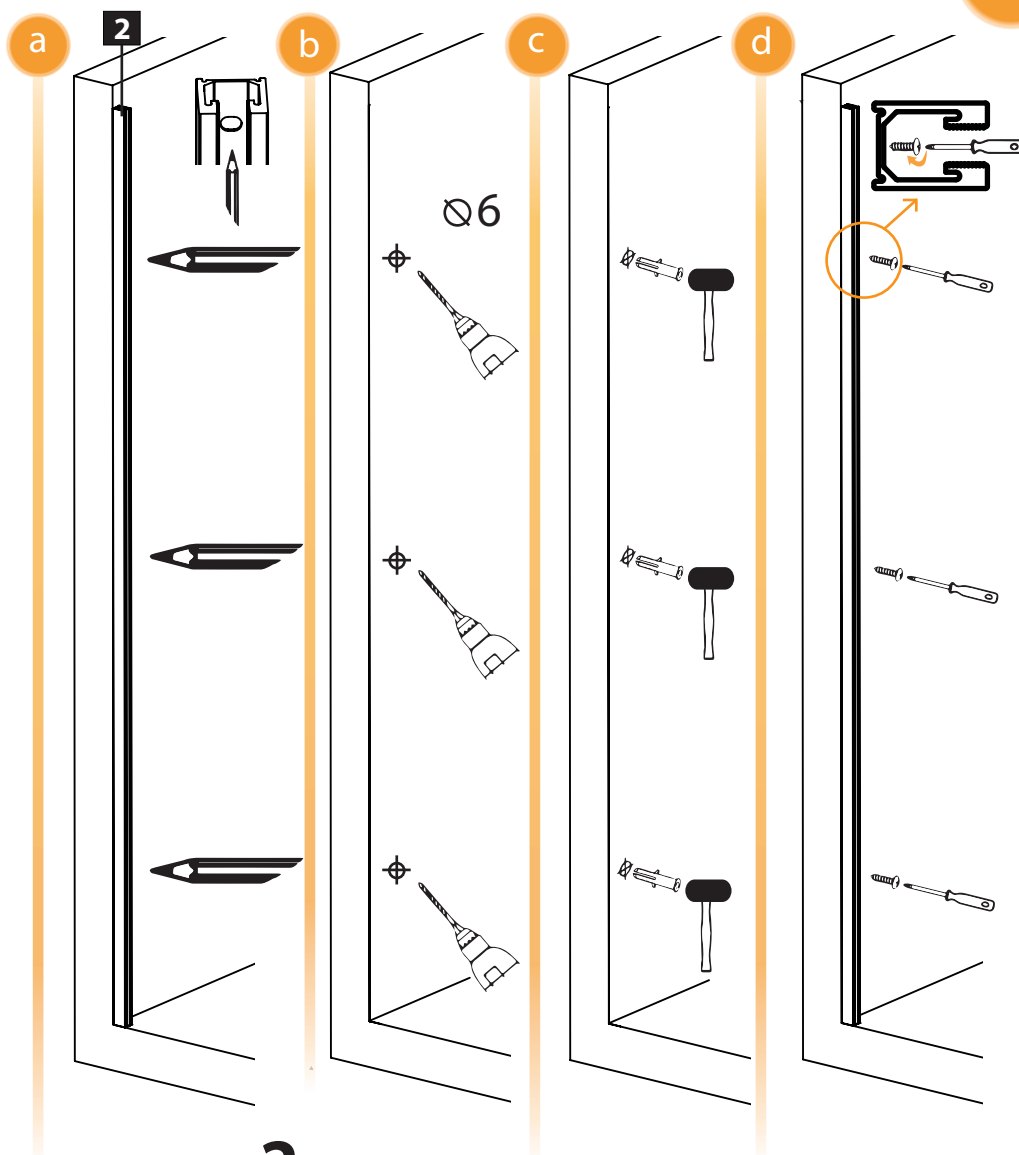

## NEW MODUS BLACK

1

		A	B	C	D	E	F
EKK-1286	120x80x200	119-120,5	77,5-79	50	max 120	67,5 – 69	200
EKK-1287	130x80x200	129-130,5	77,5-79	50	max 120	77,5 – 79	200
EKK-1288	140x80x200	139-140,5	77,5-79	50	max 120	87,5 – 89	200
EKK-1289	150x80x200	149-150,5	77,5-79	50	max 120	97,5 – 99	200
EKK-1290	160x80x200	159-160,5	77,5-79	50	max 120	107,5 – 109	200
EKK-1291	120x90x200	119-120,5	87,5-89	50	max 120	67,5 – 69	200
EKK-1292	130x90x200	129-130,5	87,5-89	50	max 120	77,5 – 79	200
EKK-1293	140x90x200	139-140,5	87,5-89	50	max 120	87,5 – 89	200
EKK-1294	150x90x200	149-150,5	87,5-89	50	max 120	97,5 – 99	200
EKK-1295	160x90x200	159-160,5	87,5-89	50	max 120	107,5 – 109	200
EKK-1296	120x100x200	119-120,5	97,5-99	50	max 120	67,5 – 69	200
EKK-1297	130x100x200	129-130,5	97,5-99	50	max 120	77,5 – 79	200
EKK-1298	140x100x200	139-140,5	97,5-99	50	max 120	87,5 – 89	200
EKK-1299	150x100x200	149-150,5	97,5-99	50	max 120	97,5 – 99	200
EKK-1300	160x100x200	159-160,5	97,5-99	50	max 120	107,5 – 109	200

2

3

4

7

8

24H