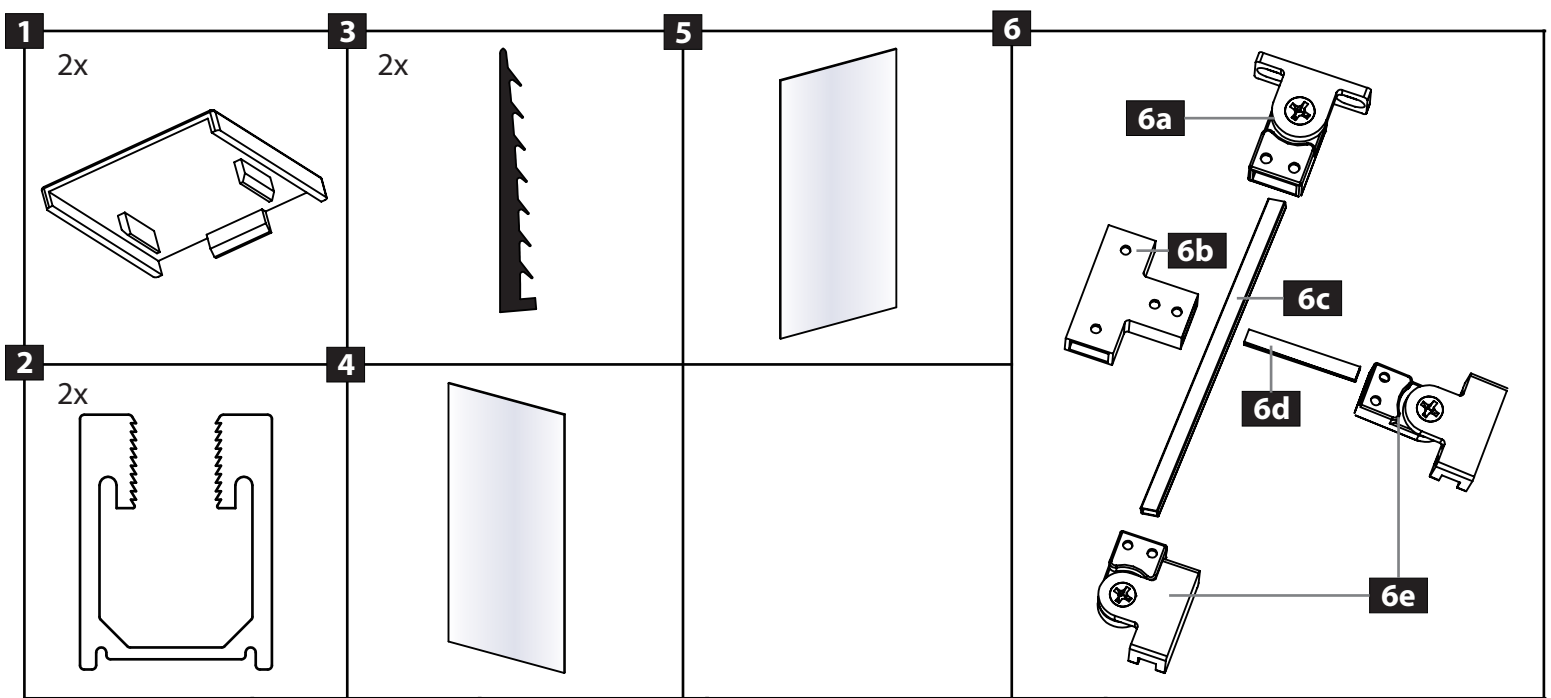

## NEW MODUS BLACK

1

		A	B	C	D	E	F
EKK-1286	120x80x200	119-120,5	77,5-79	50	max 120	67,5 – 69	200
EKK-1287	130x80x200	129-130,5	77,5-79	50	max 120	77,5 – 79	200
EKK-1288	140x80x200	139-140,5	77,5-79	50	max 120	87,5 – 89	200
EKK-1289	150x80x200	149-150,5	77,5-79	50	max 120	97,5 – 99	200
EKK-1290	160x80x200	159-160,5	77,5-79	50	max 120	107,5 – 109	200
EKK-1291	120x90x200	119-120,5	87,5-89	50	max 120	67,5 – 69	200
EKK-1292	130x90x200	129-130,5	87,5-89	50	max 120	77,5 – 79	200
EKK-1293	140x90x200	139-140,5	87,5-89	50	max 120	87,5 – 89	200
EKK-1294	150x90x200	149-150,5	87,5-89	50	max 120	97,5 – 99	200
EKK-1295	160x90x200	159-160,5	87,5-89	50	max 120	107,5 – 109	200
EKK-1296	120x100x200	119-120,5	97,5-99	50	max 120	67,5 – 69	200
EKK-1297	130x100x200	129-130,5	97,5-99	50	max 120	77,5 – 79	200
EKK-1298	140x100x200	139-140,5	97,5-99	50	max 120	87,5 – 89	200
EKK-1299	150x100x200	149-150,5	97,5-99	50	max 120	97,5 – 99	200
EKK-1300	160x100x200	159-160,5	97,5-99	50	max 120	107,5 – 109	200

2

3

4

7

8

24H