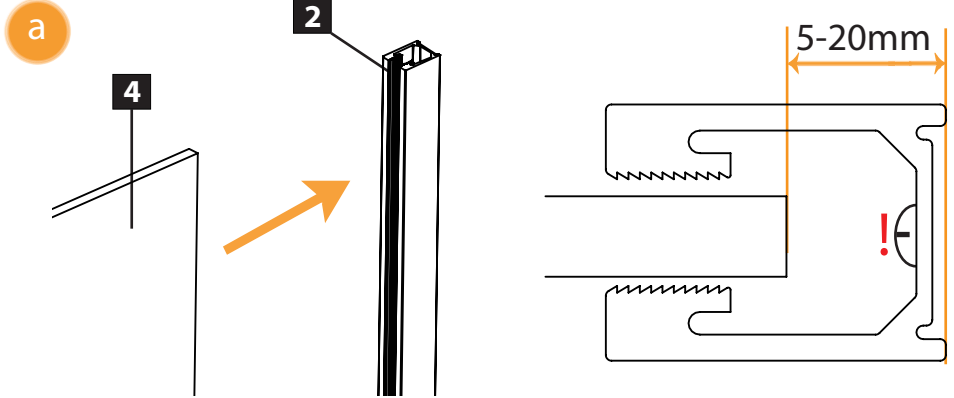

## NEW MODUS BLACK

1

		A	B	C	D	E	F
EKK-1286	120x80x200	119-120,5	77,5-79	50	max 120	67,5 – 69	200
EKK-1287	130x80x200	129-130,5	77,5-79	50	max 120	77,5 – 79	200
EKK-1288	140x80x200	139-140,5	77,5-79	50	max 120	87,5 – 89	200
EKK-1289	150x80x200	149-150,5	77,5-79	50	max 120	97,5 – 99	200
EKK-1290	160x80x200	159-160,5	77,5-79	50	max 120	107,5 – 109	200
EKK-1291	120x90x200	119-120,5	87,5-89	50	max 120	67,5 – 69	200
EKK-1292	130x90x200	129-130,5	87,5-89	50	max 120	77,5 – 79	200
EKK-1293	140x90x200	139-140,5	87,5-89	50	max 120	87,5 – 89	200
EKK-1294	150x90x200	149-150,5	87,5-89	50	max 120	97,5 – 99	200
EKK-1295	160x90x200	159-160,5	87,5-89	50	max 120	107,5 – 109	200
EKK-1296	120x100x200	119-120,5	97,5-99	50	max 120	67,5 – 69	200
EKK-1297	130x100x200	129-130,5	97,5-99	50	max 120	77,5 – 79	200
EKK-1298	140x100x200	139-140,5	97,5-99	50	max 120	87,5 – 89	200
EKK-1299	150x100x200	149-150,5	97,5-99	50	max 120	97,5 – 99	200
EKK-1300	160x100x200	159-160,5	97,5-99	50	max 120	107,5 – 109	200

2

3

4

7

8

24H