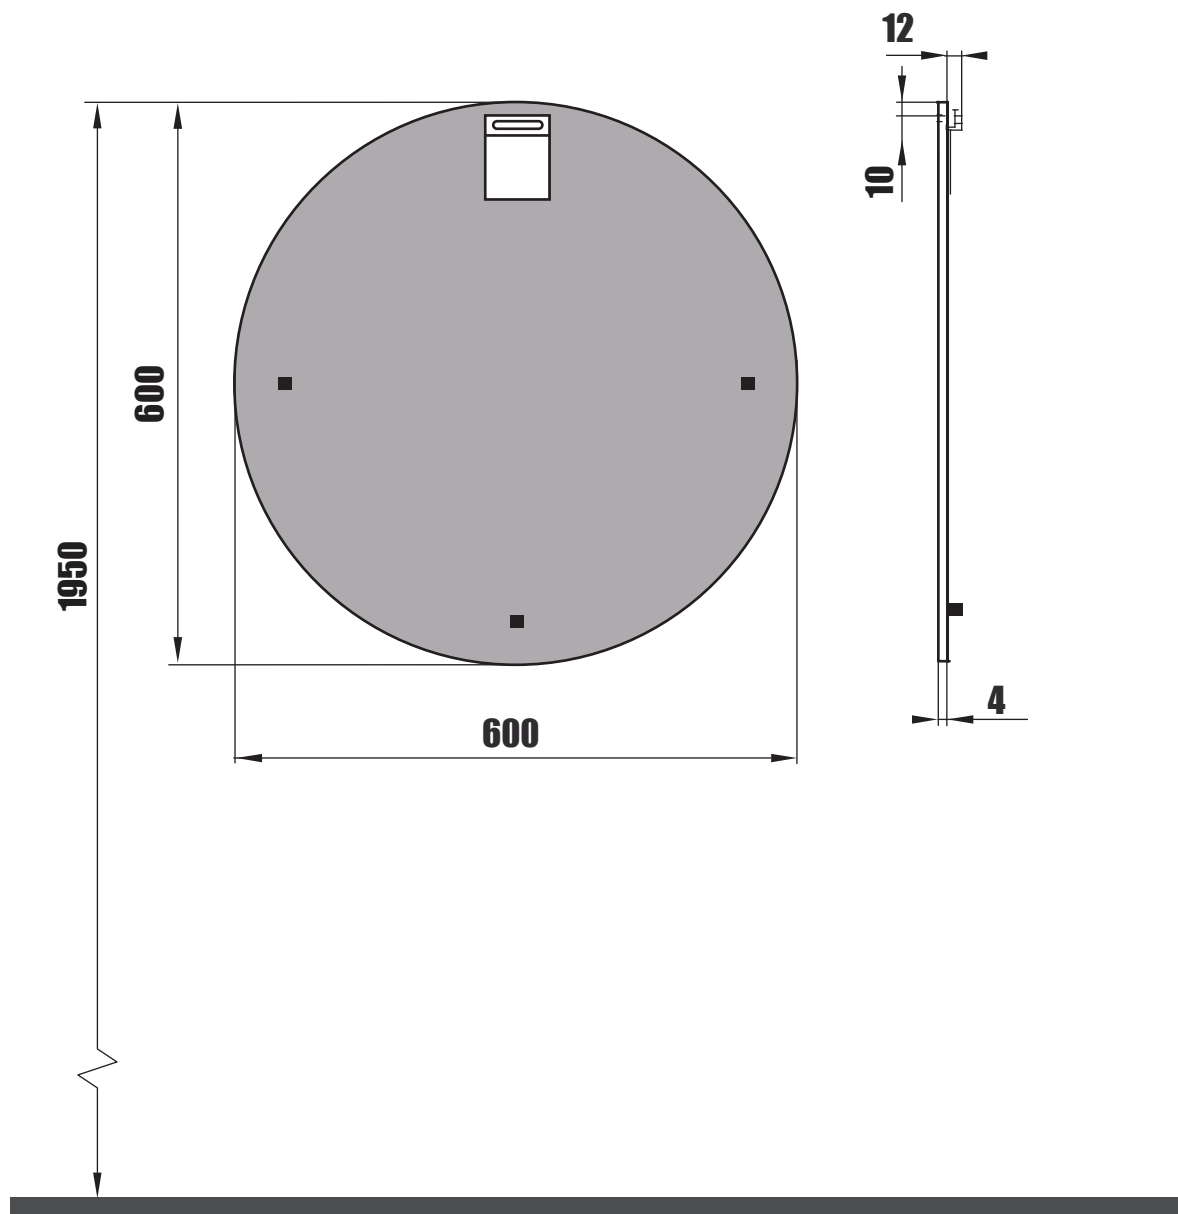

# NORO Flex Round 600 (mm)

- Ⓢ🇪 Installationsmått för el
- Ⓢ🇫🇮 Sähkön asennusmitat
- Ⓢ🇳🇴 Installasjonsmål for el
- Ⓢ🇩🇰 Installationsmål for el
- Ⓢ🇬🇧 Measurements for installation of electricity

- Ⓢ🇪  =Alternativt område för framdraging av el
- Ⓢ🇫🇮  =Vaihtoehtoinen alue sähkönsyötölle
- Ⓢ🇳🇴  =Alternativt område ved fremdraging av elektrisitet
- Ⓢ🇩🇰  =Alternativt område for fremtagning af el
- Ⓢ🇬🇧  =Optional area for electrical wiring

### Flex Round 600

Art. nr.	Qty	Meas. (mm)
①	1	600 X 600 X 4

1

Model	C-C dimension
600	40mm

2

3