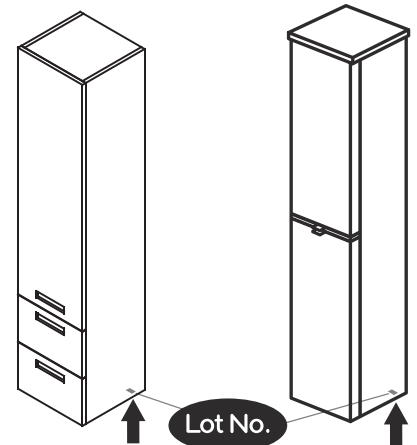

Lot No.

- SE LOT-nummer
- FI LOT-numeron
- NO LOT-nummeret
- DK LOT nummer
- UK LOT number

NORO®

- SE LOT nummer används för spårning av information av produktens tillverkningshistoria. Informationen är mycket viktig i vår strävan av att göra Noro's produkter bättre.
- FI LOT numeroa käytetään jäljittämään tuotteen valmistushistoria. Tieto on erittäin tärkeä jotta voimme parantaa Noro tuotteiden laatua.
- NO LOT nummer brukes for sporing av informasjon av produktet produksjonshistorie. Informasjonen er viktig for at vi skal kunne gjøre Noro's produkter bedre.
- DK LOT nummer bruges til at spore oplysninger om produktets fremstilling historie. Oplysningerne er meget vigtig i vores bestræbelser på at gøre Noro's produkter bedre.
- UK LOT number is used to track the details of the product's manufacturing history. The information is very important in our quest to make the Noro's products better.