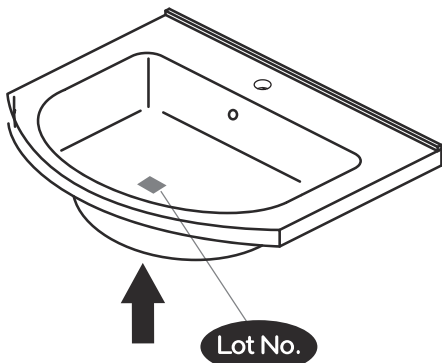

Lot No.

- SE LOT-nummer
- FI LOT-numeron
- NO LOT-nummeret
- DK LOT nummer
- UK LOT number

NORO®

- SE LOT nummer används för spårning av information av produktens tillverkningshistoria. Informationen är mycket viktig i vår strävan av att göra Noro's produkter bättre.
- FI LOT numeroa käytetään jäljittämään tuotteen valmistushistoria. Tieto on erittäin tärkeä jotta voimme parantaa Noro tuotteiden laatua.
- NO LOT nummer brukes for sporing av informasjon av produktet produksjonshistorie. Informasjonen er viktig for at vi skal kunne gjøre Noro's produkter bedre.
- DK LOT nummer bruges til at spore oplysninger om produktets fremstilling historie. Oplysningerne er meget vigtig i vores bestræbelser på at gøre Noro's produkter bedre.
- UK LOT number is used to track the details of the product's manufacturing history. The information is very important in our quest to make the Noro's products better.