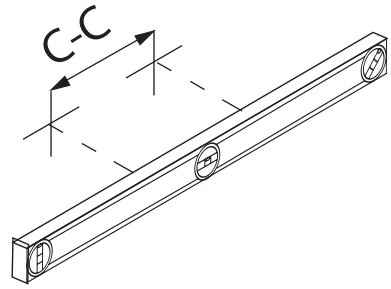

# NORO Flex Round 600 (mm)

- Ⓢ🇪 Installationsmått för el
- Ⓢ🇫🇮 Sähkön asennusmitat
- Ⓢ🇳🇴 Installasjonsmål for el
- Ⓢ🇩🇰 Installationsmål for el
- Ⓢ🇬🇧 Measurements for installation of electricity

- Ⓢ🇪  =Alternativt område för framdraging av el
- Ⓢ🇫🇮  =Vaihtoehtoinen alue sähkönsyötölle
- Ⓢ🇳🇴  =Alternativt område ved fremdraging av elektrisitet
- Ⓢ🇩🇰  =Alternativt område for fremtagning af el
- Ⓢ🇬🇧  =Optional area for electrical wiring

### Flex Round 600

Art. nr.	Qty	Meas. (mm)
①	1	600 X 600 X 4

1

Model	C-C dimension
600	40mm

2

3