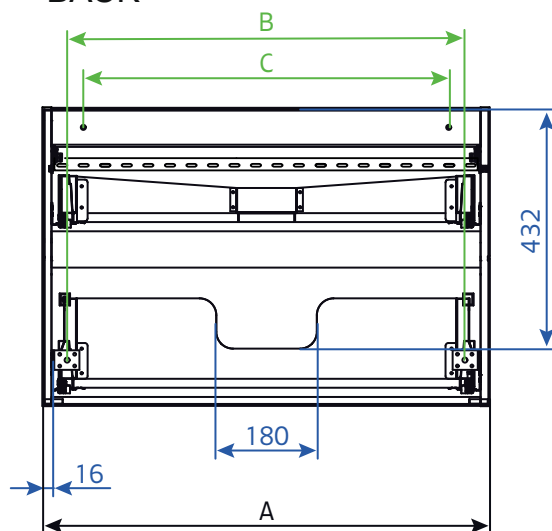

NORRO

®

STUDIO

Art.nr
 320000
 320001
 320002
 320003
 320010
 320011
 320012
 320013

BACK

SIDE

830mm for 20mm basin*
 815mm for 35mm basin*
 730mm for 20mm countertop*

	600	800	900	1000		
A	600	800	900	1000	E	455
B	512	712	812	912	F	77
C	454	654	754	854	G	344
D	482	682	782	882		[mm]