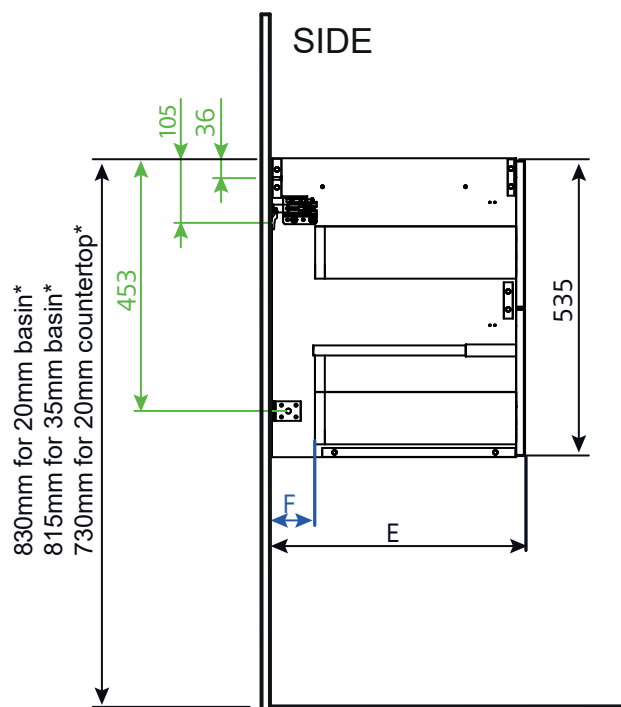

NORRO

®

STUDIO

Art.nr
 320000
 320001
 320002
 320003
 320010
 320011
 320012
 320013

BACK

SIDE

830mm for 20mm basin*
 815mm for 35mm basin*
 730mm for 20mm countertop*

	600	800	900	1000		
A	600	800	900	1000	E	455
B	512	712	812	912	F	77
C	454	654	754	854	G	344
D	482	682	782	882		[mm]