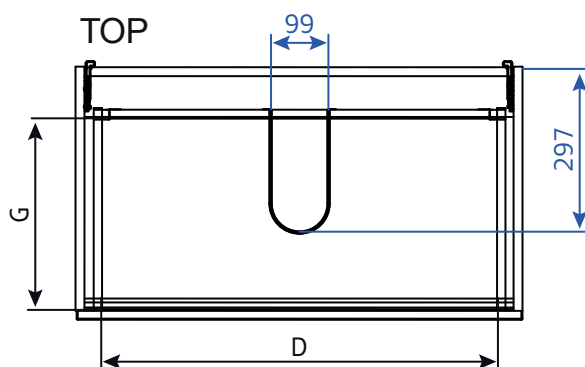

NORRO

®

STUDIO

Art.nr
 320000
 320001
 320002
 320003
 320010
 320011
 320012
 320013

BACK

SIDE

830mm for 20mm basin*
 815mm for 35mm basin*
 730mm for 20mm countertop*

	600	800	900	1000		
A	600	800	900	1000	E	455
B	512	712	812	912	F	77
C	454	654	754	854	G	344
D	482	682	782	882		[mm]