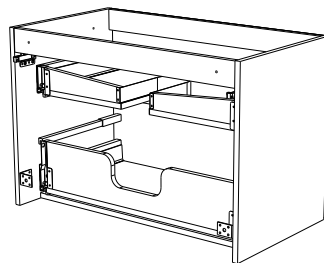

NORRO

®

STUDIO

Art.nr
 320000
 320001
 320002
 320003
 320010
 320011
 320012
 320013

BACK

SIDE

830mm for 20mm basin*
 815mm for 35mm basin*
 730mm for 20mm countertop*

	600	800	900	1000		
A	600	800	900	1000	E	455
B	512	712	812	912	F	77
C	454	654	754	854	G	344
D	482	682	782	882		[mm]