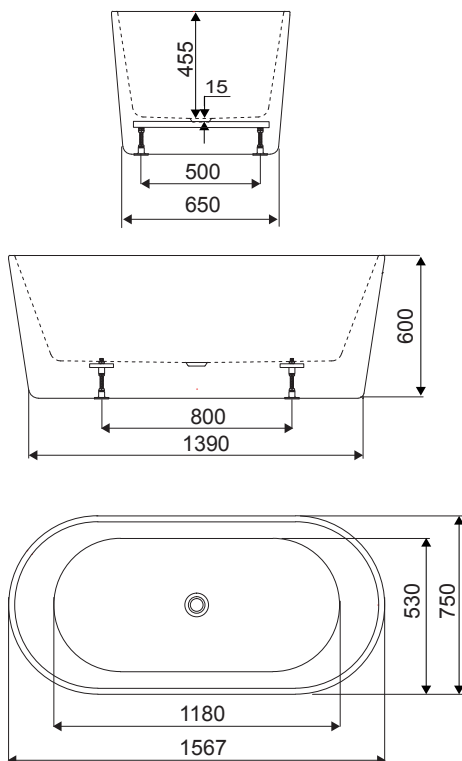

foto placering och yttermått

badkar

westerbergs stilla 1600

Stilfullt fristående badkar med tunna linjer för ett elegant uttryck. En underbar harmoni av form och funktion. Kan även placeras mot vägg. Av lättskött slitstark akryl och levereras med kromad bottenventil, avloppsrör och ställbara fötter.

Mått L:1567 B:750 H:600 mm.
Vattenmängd 290 liter.

Art nr. 200 511 32

bra att veta

Westerbergs Stilla är tillverkat i glasfiberförstärkt sanitetsakryl. Det är ett slitstarkt material som både håller värmen bra och är enkelt att rengöra. Om karet skulle skadas är det lätt att polera bort eventuella repor. Tänk på att inte utsätta ytan för syror, ammoniak eller kaustiksoda. För att rengöra och bibehålla glansen, använd Westerbergs Clinkit. Karet levereras med avloppssats i krom.