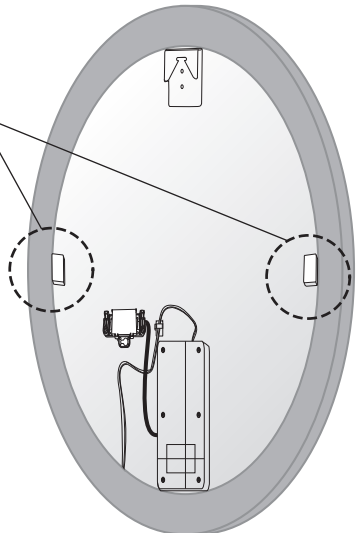

www.hafa.se
www.hafa.dk
www.hafabad.no
www.hafa.se
www.hafabathroom.ru
www.hafa.eu

E-mail:
service@hafa.se
service@hafabad.no

* Recommended positioning

1

Läs mer på sid 4
Read more on page 4

OBS! Använd skruv som passar ditt väggmaterial
 OBS! Brug den skrue, der passer til dine vægmaterialer
 OBS! Bruk skruer som passer til veggmaterialet
 HUOM! Käytä seinämateriaaliin sopivia ruuvia
 NOTE! Use screws suitable for your wall material

3

4

ON / OFF

>1S. ☀ ▲ ☀

alt.

SE

Skruvfästningar ska göras i betong eller annan massiv konstruktion, träreglar, träkortlingar eller i konstruktion som är provad och godkänd för infästning, till exempel skivkonstruktion. Se exempel på godkända konstruktioner på sakervatten.se. Material för tätning ska fästa mot underlaget och vara vattenbeständigt, mögelresistent och åldersbeständigt. Krav på tätning gäller både i våtzon 1 och 2.