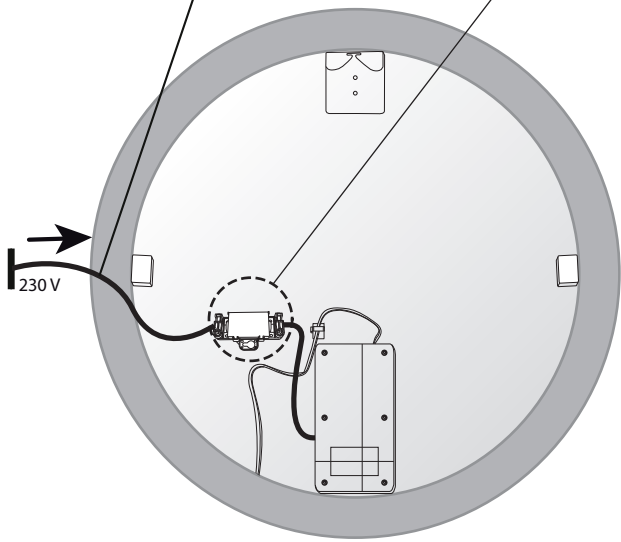

3

4

ON / OFF

>1S. ☀ ▲ ☀

alt.

SE

Skruvfästningar ska göras i betong eller annan massiv konstruktion, träreglar, träkortlingar eller i konstruktion som är provad och godkänd för infästning, till exempel skivkonstruktion. Se exempel på godkända konstruktioner på sakervatten.se. Material för tätning ska fästa mot underlaget och vara vattenbeständigt, mögelresistent och åldersbeständigt. Krav på tätning gäller både i våtzon 1 och 2.