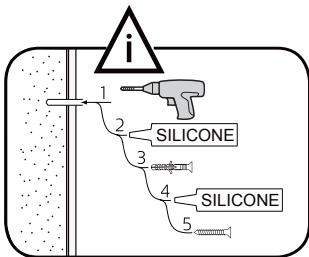

* Recommended positioning

1

Läs mer på sid 4
Read more on page 4

OBS! Använd skruv som passar ditt väggmaterial
OBS! Brug den skrue, der passer til dine vægmaterialer
OBS! Bruk skruer som passer til veggmaterialet
HUOM! Käytä seinämateriaaliin sopivia ruuvia
NOTE! Use screws suitable for your wall material