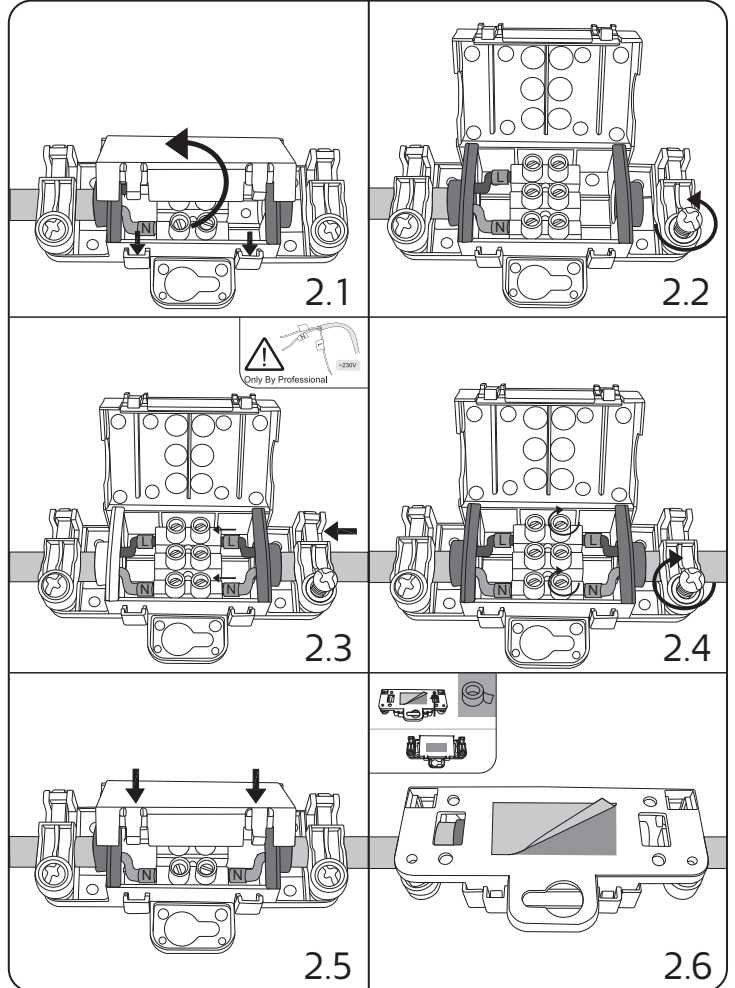

3

4

ON / OFF

>1S. ☀ ▲ ☀

alt.

SE

Skruvfästningar ska göras i betong eller annan massiv konstruktion, träreglar, träkortlingar eller i konstruktion som är provad och godkänd för infästning, till exempel skivkonstruktion. Se exempel på godkända konstruktioner på sakervatten.se. Material för tätning ska fästa mot underlaget och vara vattenbeständigt, mögelresistent och åldersbeständigt. Krav på tätning gäller både i våtzon 1 och 2.