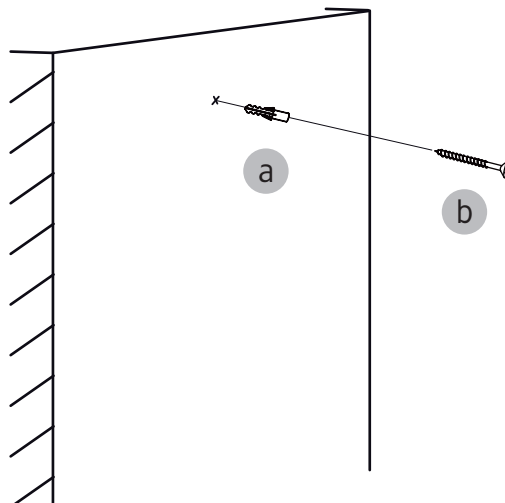

Läs mer på sid 4
Read more on page 4

OBS! Använd skruv som passar ditt väggmaterial
OBS! Brug den skrue, der passer til dine vægmaterialer
OBS! Bruk skruer som passer til veggmaterialet
HUOM! Käytä seinämateriaaliin sopivia ruuvia
NOTE! Use screws suitable for your wall material