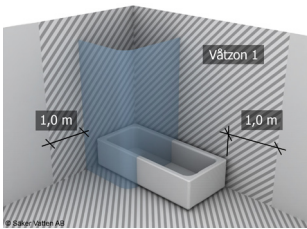

Hafa®

Hafa
Svarvaregatan 5, Box 525
SE-301 80 Halmstad
SWEDEN

Garanti/Warranty.
Service, reservdelar/spare parts
Sweden: Tel: +46 (0)35 15 44 75
Norway: Tel: +47 (0)69 31 02 30
Finland: Puh: +358 (0)9 61500940

www.hafa.se
www.hafa.dk
www.hafabad.no
www.hafa.se
www.hafabathroom.ru
www.hafa.eu

E-mail:
service@hafa.se
service@hafabad.no