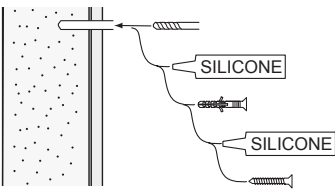

3

4

ON / OFF

>1S. ☀ ▲ ☀

alt.

SE

Skruvfästningar ska göras i betong eller annan massiv konstruktion, träreglar, träkortlingar eller i konstruktion som är provad och godkänd för infästning, till exempel skivkonstruktion. Se exempel på godkända konstruktioner på sakervatten.se. Material för tätning ska fästa mot underlaget och vara vattenbeständigt, mögelresistent och åldersbeständigt. Krav på tätning gäller både i våtzon 1 och 2.

GB

*Below are Swedish recommendations:
Screw fastenings should be made in concrete or other solid structure, wooden studs, wooden noggings or in structures that have been tested and approved for fastenings, for example a sheet construction. See examples of approved constructions at sakervatten.se. Sealing substances must fixate to the materials it aims to seal, be waterproof, mould-resistant and age-resistant. Requirements for sealing apply in wet zones 1 and 2.*