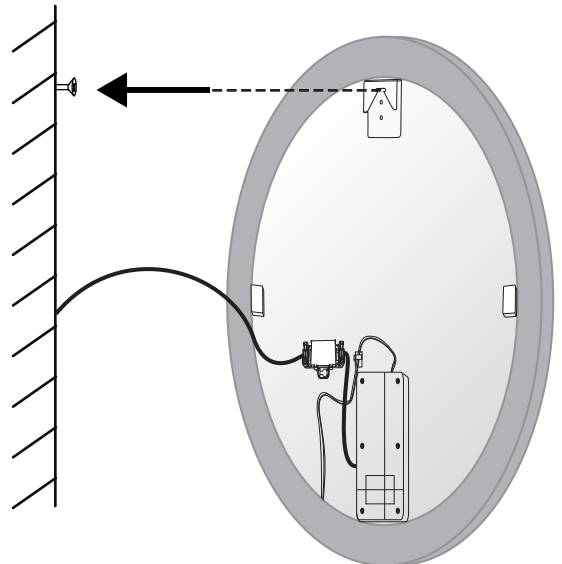

3

4

ON / OFF

>1S. ☀ ▲ ☀

alt.

SE

Skruvfästningar ska göras i betong eller annan massiv konstruktion, träreglar, träkortlingar eller i konstruktion som är provad och godkänd för infästning, till exempel skivkonstruktion. Se exempel på godkända konstruktioner på sakervatten.se. Material för tätning ska fästa mot underlaget och vara vattenbeständigt, mögelresistent och åldersbeständigt. Krav på tätning gäller både i våtzon 1 och 2.